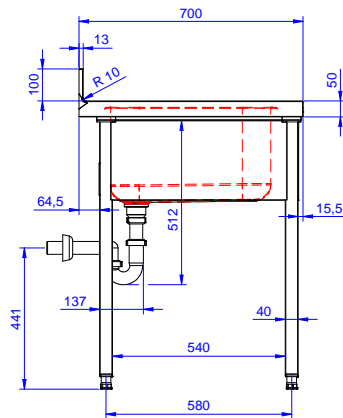

Informazioni chiave

Dimensioni esterne, larghezza:

133194 (NSBD1417L) 1400 mm

Dimensioni esterne, profondità:

700 mm

Dimensioni esterne, altezza:

1000 mm

Dimensione alzatina, altezza:

100 mm

Dimensione alzatina, profondità:

13 mm

Dimensione alzatina, raggio:

R=13

Numero di vasche:

1

Dimensione vasca:

500x500xH320

Spessore piano di lavoro:

0 mm

Peso netto:

60 kg