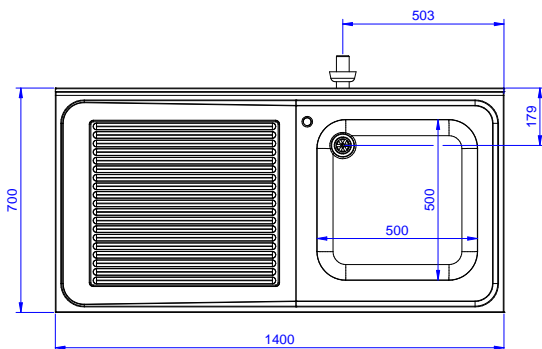

- Kit per fissaggio a pavimento di 2 gambe quadre composto da 2 piedini con flange e tasselli. PNC 865386
- Sifone singolo in plastica da 2" per lavatoi PNC 895313

**Fronte**

**Lato**

**Alto**

**Informazioni chiave**

**Dimensioni esterne, larghezza:**

**133194 (NSBD1417L)** 1400 mm

**Dimensioni esterne, profondità:**

700 mm

**Dimensioni esterne, altezza:**

1000 mm

**Dimensione alzatina, altezza:**

100 mm

**Dimensione alzatina, profondità:**

13 mm

**Dimensione alzatina, raggio:**

R=13

**Numero di vasche:**

1

**Dimensione vasca:**

500x500xH320