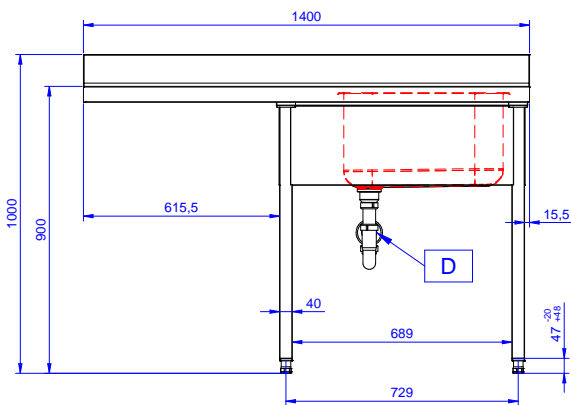

Fronte

Lato