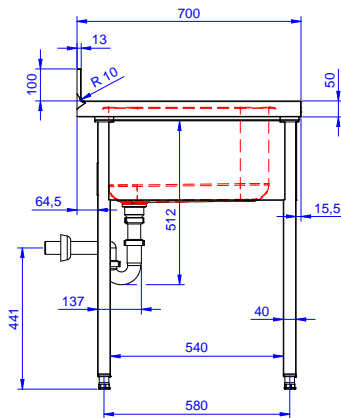

Descrizione

Articolo N°

Lavatoio in acciaio inox AISI 304 con piano di lavoro da 50 mm e spessore 10/10. Insonorizzato con piega salvamani sui bordi e dotato di involucro perimetrale ed angoli saldati. Gambe quadre in acciaio inox AISI 304 (40x40 mm) con piedini regolabili in altezza. Alzatina paraspruzzi posteriore con raggiatura 10 mm, altezza 100 mm e spessore 13 mm. Una vasca da 600x500xh320 mm dotata di tubo troppopieno e piletta di scarico da 2". Gocciolatoio stampato posizionato sulla parte sinistra sotto il quale si può inserire una lavastoviglie.

- Kit per fissaggio a pavimento di 2 gambe quadre composto da 2 piedini con flange e tasselli. PNC 865386
- Sifone singolo in plastica da 2" per lavatoi PNC 895313

Fronte

Lato

Alto

Informazioni chiave

Dimensioni esterne, larghezza:

133194 (NSBD1417L) 1400 mm

Dimensioni esterne, profondità:

700 mm

Dimensioni esterne, altezza:

1000 mm

Dimensione alzatina, altezza:

100 mm

Dimensione alzatina, profondità:

13 mm

Dimensione alzatina, raggio:

R=13

Numero di vasche:

1

Dimensione vasca:

500x500xH320

Spessore piano di lavoro: