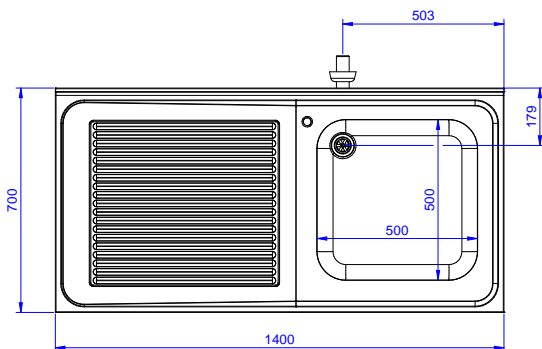

Descrizione

Articolo N°

Lavatoio in acciaio inox AISI 304 con piano di lavoro da 50 mm e spessore 10/10. Insonorizzato con piega salvamani sui bordi e dotato di involucro perimetrale ed angoli saldati. Gambe quadre in acciaio inox AISI 304 (40x40 mm) con piedini regolabili in altezza. Alzatina paraspruzzi posteriore con raggiatura 10 mm, altezza 100 mm e spessore 13 mm. Una vasca da 600x500xh320 mm dotata di tubo troppopieno e piletta di scarico da 2". Gocciolatoio stampato posizionato sulla parte sinistra sotto il quale si può inserire una lavastoviglie.

- Kit per fissaggio a pavimento di 2 gambe quadre composto da 2 piedini con flange e tasselli. PNC 865386
- Sifone singolo in plastica da 2" per lavatoi PNC 895313

Fronte

Lato

Alto

Informazioni chiave

Dimensioni esterne, larghezza:

133194 (NSBD1417L) 1400 mm

Dimensioni esterne, profondità:

700 mm

Dimensioni esterne, altezza:

1000 mm

Dimensione alzatina, altezza:

100 mm

Dimensione alzatina, profondità:

13 mm

Dimensione alzatina, raggio:

R=13

Numero di vasche:

1

Dimensione vasca:

500x500xH320

Spessore piano di lavoro: