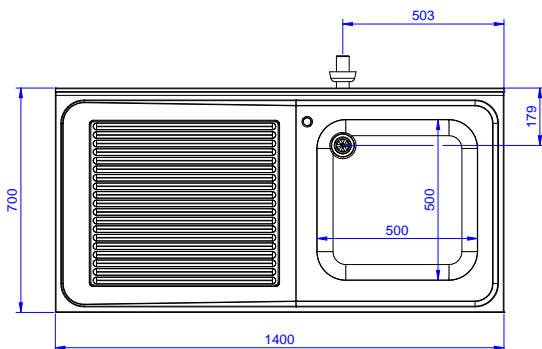

Descrizione

Articolo N°

Lavatoio in acciaio inox AISI 304 con piano di lavoro da 50 mm e spessore 10/10. Insonorizzato con piega salvamani sui bordi e dotato di involucro perimetrale ed angoli saldati. Gambe quadre in acciaio inox AISI 304 (40x40 mm) con piedini regolabili in altezza. Alzatina paraspruzzi posteriore con raggiatura 10 mm, altezza 100 mm e spessore 13 mm. Una vasca da 600x500xh320 mm dotata di tubo troppopieno e piletta di scarico da 2". Gocciolatoio stampato posizionato sulla parte sinistra sotto il quale si può inserire una lavastoviglie.

- Kit per fissaggio a pavimento di 2 gambe quadre composto da 2 piedini con flange e tasselli. PNC 865386
- Sifone singolo in plastica da 2" per lavatoi PNC 895313

Fronte

Lato

Alto

Informazioni chiave

**Dimensioni esterne,
larghezza:**

133194 (NSBD1417L) 1400 mm

**Dimensioni esterne,
profondità:**

700 mm

**Dimensioni esterne,
altezza:**

1000 mm

**Dimensione alzatina,
altezza:**

100 mm

**Dimensione alzatina,
profondità:**

13 mm

**Dimensione alzatina,
raggio:**

R=13

Numero di vasche:

1

Dimensione vasca:

500x500xH320

Spessore piano di lavoro: