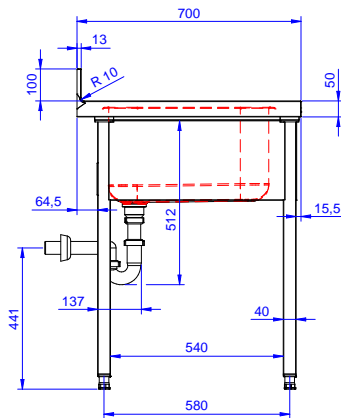

Descrizione

Articolo N°

Lavatoio in acciaio inox AISI 304 con piano di lavoro da 50 mm e spessore 10/10. Insonorizzato con piega salvamani sui bordi e dotato di involucro perimetrale ed angoli saldati. Gambe quadre in acciaio inox AISI 304 (40x40 mm) con piedini regolabili in altezza. Alzatina paraspruzzi posteriore con raggiatura 10 mm, altezza 100 mm e spessore 13 mm. Una vasca da 600x500xh320 mm dotata di tubo troppopieno e piletta di scarico da 2". Gocciolatoio stampato posizionato sulla parte sinistra sotto il quale si può inserire una lavastoviglie.

- Kit per fissaggio a pavimento di 2 gambe quadre composto da 2 piedini con flange e tasselli. PNC 865386
- Sifone singolo in plastica da 2" per lavatoi PNC 895313

Fronte

Lato

Alto

Informazioni chiave

**Dimensioni esterne,
larghezza:**

133194 (NSBD1417L) 1400 mm

**Dimensioni esterne,
profondità:**

700 mm

**Dimensioni esterne,
altezza:**

1000 mm

**Dimensione alzatina,
altezza:**

100 mm

**Dimensione alzatina,
profondità:**

13 mm

**Dimensione alzatina,
raggio:**

R=13

Numero di vasche:

1

Dimensione vasca:

500x500xH320

Spessore piano di lavoro: