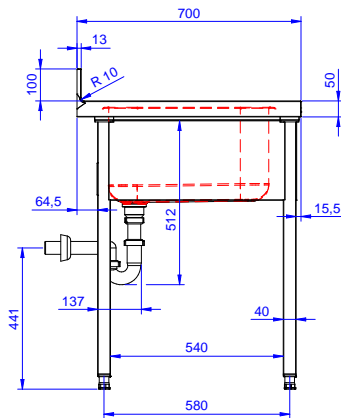

Informazioni chiave

Dimensioni esterne, larghezza:

133194 (NSBD1417L) 1400 mm

Dimensioni esterne, profondità:

700 mm

Dimensioni esterne, altezza:

1000 mm

Dimensione alzatina, altezza:

100 mm

Dimensione alzatina, profondità:

13 mm

Dimensione alzatina, raggio:

R=13

Numero di vasche:

1

Dimensione vasca:

500x500xH320

Spessore piano di lavoro:

0 mm

Peso netto:

60 kg