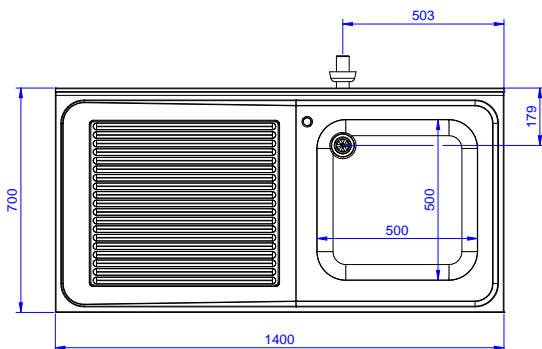

Descrizione

Articolo N°

Lavatoio in acciaio inox AISI 304 con piano di lavoro da 50 mm e spessore 10/10. Insonorizzato con piega salvamani sui bordi e dotato di involucro perimetrale ed angoli saldati. Gambe quadre in acciaio inox AISI 304 (40x40 mm) con piedini regolabili in altezza. Alzatina paraspruzzi posteriore con raggiatura 10 mm, altezza 100 mm e spessore 13 mm. Una vasca da 600x500xh320 mm dotata di tubo troppopieno e piletta di scarico da 2". Gocciolatoio stampato posizionato sulla parte sinistra sotto il quale si può inserire una lavastoviglie.

Approvazione: _____

- Kit per fissaggio a pavimento di 2 gambe quadre composto da 2 piedini con flange e tasselli. PNC 865386
- Sifone singolo in plastica da 2" per lavatoi PNC 895313

Fronte

Lato

Alto

Informazioni chiave

Dimensioni esterne, larghezza:

133194 (NSBD1417L) 1400 mm

Dimensioni esterne, profondità:

700 mm

Dimensioni esterne, altezza:

1000 mm

Dimensione alzatina, altezza:

100 mm

Dimensione alzatina, profondità:

13 mm

Dimensione alzatina, raggio:

R=13

Numero di vasche:

1

Dimensione vasca:

500x500xH320