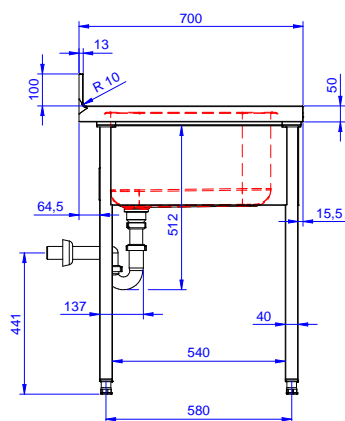

Informazioni chiave

Dimensioni esterne, larghezza:

133194 (NSBD1417L) 1400 mm

Dimensioni esterne, profondità:

700 mm

Dimensioni esterne, altezza:

1000 mm

Dimensione alzatina, altezza:

100 mm

Dimensione alzatina, profondità:

13 mm

Dimensione alzatina, raggio:

R=13

Numero di vasche:

1

Dimensione vasca:

500x500xH320

Spessore piano di lavoro:

0 mm

Peso netto:

60 kg