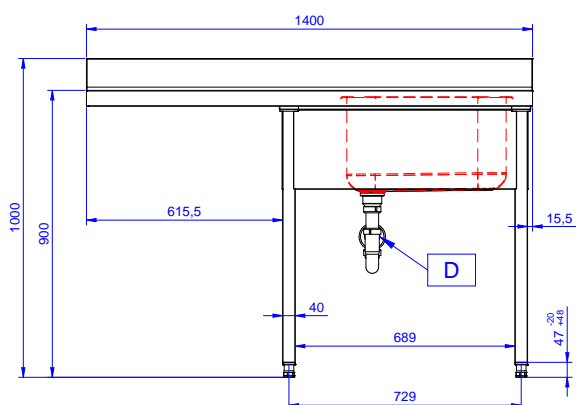

Fronte

Lato