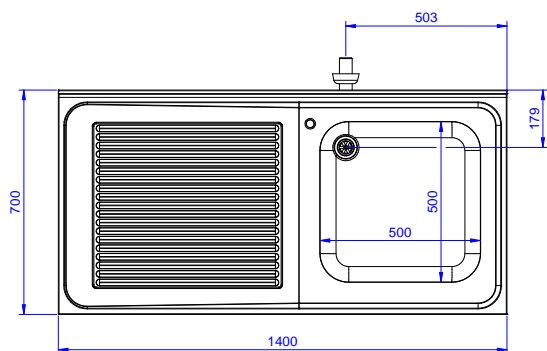

Descrizione

Articolo N°

Lavatoio in acciaio inox AISI 304 con piano di lavoro da 50 mm e spessore 10/10. Insonorizzato con piega salvamani sui bordi e dotato di involucro perimetrale ed angoli saldati. Gambe quadre in acciaio inox AISI 304 (40x40 mm) con piedini regolabili in altezza. Alzatina paraspruzzi posteriore con raggiatura 10 mm, altezza 100 mm e spessore 13 mm. Una vasca da 600x500xh320 mm dotata di tubo troppopieno e piletta di scarico da 2". Gocciolatoio stampato posizionato sulla parte sinistra sotto il quale si può inserire una lavastoviglie.

Approvazione: _____

- Kit per fissaggio a pavimento di 2 gambe quadre composto da 2 piedini con flange e tasselli. PNC 865386
- Sifone singolo in plastica da 2" per lavatoi PNC 895313

Fronte

Lato

Alto

Informazioni chiave

Dimensioni esterne, larghezza:

133194 (NSBD1417L) 1400 mm

Dimensioni esterne, profondità:

700 mm

Dimensioni esterne, altezza:

1000 mm

Dimensione alzatina, altezza:

100 mm

Dimensione alzatina, profondità:

13 mm

Dimensione alzatina, raggio:

R=13

Numero di vasche:

1

Dimensione vasca:

500x500xH320