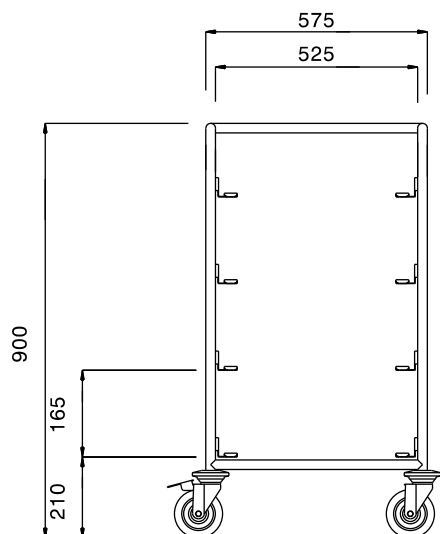

Carrello di trasporto per 4
cestelli LS 500x500, con
maniglie

Descrizione

Articolo N° _____

Struttura in tubo tondo da 25 mm in acciaio AISI 304 completamente saldata.

Maniglia ottenuta dal prolungamento della struttura portante.

Coppie di guide a "L" dotate di piega ferma-carico adatte a sostenere cestelli da 500 x 500 mm.

Dotato di 4 ruote piroettanti (2 con freno) da 125 mm di diametro con paracolpi in plastica.

Caratteristiche e benefici

- Struttura in tubo da 25 mm, completamente saldata.
- Guide a forma di L, con piega anticaduta all'estremità.
- Progettato per contenere cestelli da 500x500 mm.
- La maniglia è un ampliamento della struttura portante.
- Paracolpi in plastica, 4 ruote piroettanti di cui 2 con freno.

Costruzione

- Costruito interamente in acciaio inox AISI 304.

Approvazione: _____

Fronte**Lato****Alto****Informazioni chiave**

Dimensioni esterne, larghezza:	
361244 (SCC094)	645 mm
Dimensioni esterne, altezza:	900 mm
Dimensioni esterne, profondità:	645 mm
Materiale ruote:	Zinco
Diametro ruote:	Ø 125
Peso netto:	14 kg