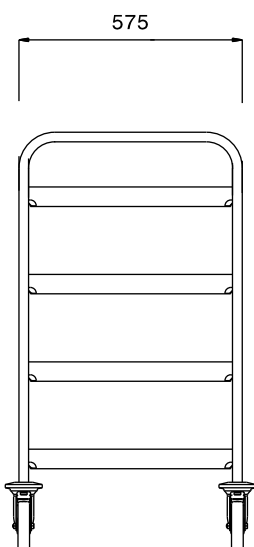

Carrello di trasporto per 4
cestelli LS 500x500, con
maniglie

Descrizione

Articolo N° _____

Struttura in tubo tondo da 25 mm in acciaio AISI 304 completamente saldata.

Maniglia ottenuta dal prolungamento della struttura portante.

Coppie di guide a "L" dotate di piega ferma-carico adatte a sostenere cestelli da 500 x 500 mm.

Dotato di 4 ruote piroettanti (2 con freno) da 125 mm di diametro con paracolpi in plastica.

Caratteristiche e benefici

- Struttura in tubo da 25 mm, completamente saldata.
- Guide a forma di L, con piega anticaduta all'estremità.
- Progettato per contenere cestelli da 500x500 mm.
- La maniglia è un ampliamento della struttura portante.
- Paracolpi in plastica, 4 ruote piroettanti di cui 2 con freno.

Costruzione

- Costruito interamente in acciaio inox AISI 304.

Approvazione: _____

Fronte**Lato****Alto****Informazioni chiave**

Dimensioni esterne, larghezza:	
361244 (SCC094)	645 mm
Dimensioni esterne, altezza:	900 mm
Dimensioni esterne, profondità:	645 mm
Materiale ruote:	Zinco
Diametro ruote:	Ø 125
Peso netto:	14 kg