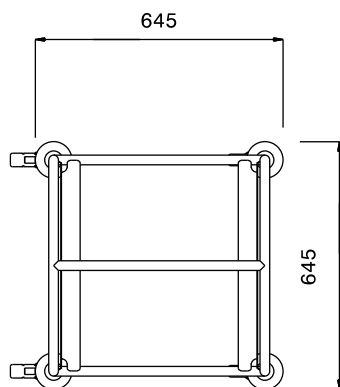

Carrello di trasporto per 4
cestelli LS 500x500, con
maniglie

Descrizione

Articolo N° _____

Struttura in tubo tondo da 25 mm in acciaio AISI 304 completamente saldata.

Maniglia ottenuta dal prolungamento della struttura portante.

Coppie di guide a "L" dotate di piega ferma-carico adatte a sostenere cestelli da 500 x 500 mm.

Dotato di 4 ruote piroettanti (2 con freno) da 125 mm di diametro con paracolpi in plastica.

Caratteristiche e benefici

- Struttura in tubo da 25 mm, completamente saldata.
- Guide a forma di L, con piega anticaduta all'estremità.
- Progettato per contenere cestelli da 500x500 mm.
- La maniglia è un ampliamento della struttura portante.
- Paracolpi in plastica, 4 ruote piroettanti di cui 2 con freno.

Costruzione

- Costruito interamente in acciaio inox AISI 304.

Approvazione: _____

Fronte**Lato****Alto****Informazioni chiave**

Dimensioni esterne, larghezza:	
361244 (SCC094)	645 mm
Dimensioni esterne, altezza:	900 mm
Dimensioni esterne, profondità:	645 mm
Materiale ruote:	Zinco
Diametro ruote:	Ø 125
Peso netto:	14 kg