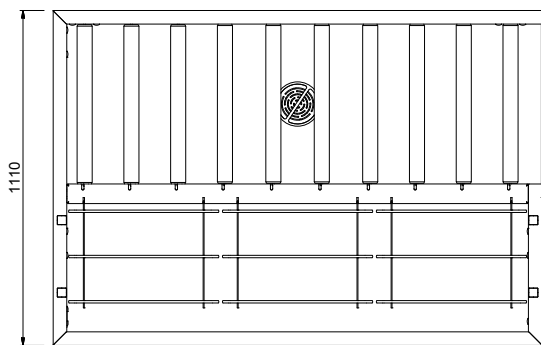

### Descrizione

Articolo N° \_\_\_\_\_

Costruzione in acciaio inox AISI 304. Vasca con fondo inclinato, scarico con doppia piletta. Rulli lunghi in plastica. Guide dei cesti inclinate verso il lato di smistamento. Gambe tubolari a sezione quadrata 40x40 mm su piedini regolabili. Progettato per cesti di dimensione 500x500 mm. Collegamento alla lavastoviglie o ad altri tavoli sul lato destro. Direzione carico cesti: da sinistra a destra. Il modello passante deve essere abbinato ad altro tavolo di cernita a carico laterale (865205/865206/865207) per aumentare lo spazio per lo sbarazzo.

### Caratteristiche e benefici

- Progettato per contenere cestelli da 500x500 mm.
- Dotate di fori di fissaggio e di sistema di aggancio per una rapida e semplice installazione.
- Rulli lunghi e scatola filtro facili da rimuovere.
- Movimentazione cestelli manuale facilitata grazie ai rulli lunghi.
- Il tavolo di sbarazzo manuale con caricatore laterale può essere collegato direttamente alla lavastoviglie a cesto trascinato oppure dopo la rulliera, dopo una curva a 90° azionata da lavastoviglie e dopo un caricatore laterale nella zona di carico.

**Fronte**

**Lato**

**D** = Scarico acqua

**Alto**

**Informazioni chiave**

Dimensioni esterne, larghezza:	1620 mm
865204 (HSMSS3LR)	
Dimensioni esterne, profondità:	1110 mm
Dimensioni esterne, altezza:	910 mm
Peso netto:	42 kg
Regolazione altezza:	50/50 mm
Movimento cestello	Da sinistra a destra
Materiale vasca	AISI 304 - EN 1.4301
Tipo di rulli	Lungo