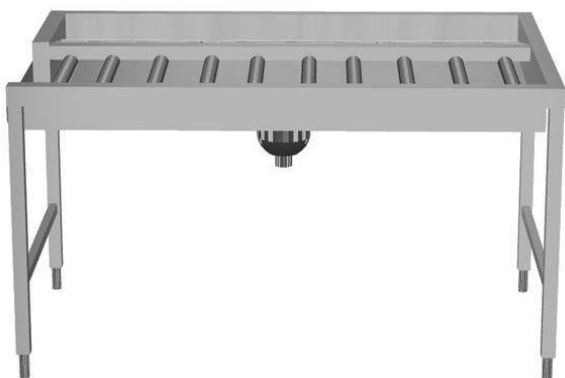

Movimentazione Stoviglie Tavolo di sbarazzo manuale per 3 cesti con vasca, carico laterale, da sinistra a destra

ARTICOLO N° _____

MODELLO N° _____

NOME _____

SIS # _____

AIA # _____

865204 (HSMSS3LR)

Tavolo sbarazzo manuale per
3 cesti, 1620 mm.
Connessione laterale.
Direzione carico cesti: da
sinistra a destra

Descrizione

Articolo N° _____

Costruzione in acciaio inox AISI 304. Vasca con fondo inclinato, scarico con doppia piletta. Rulli lunghi in plastica. Guide dei cesti inclinate verso il lato di smistamento. Gambe tubolari a sezione quadrata 40x40 mm su piedini regolabili. Progettato per cesti di dimensione 500x500 mm. Collegamento alla lavastoviglie o ad altri tavoli sul lato destro. Direzione carico cesti: da sinistra a destra. Il modello passante deve essere abbinato ad altro tavolo di cernita a carico laterale (865205/865206/865207) per aumentare lo spazio per lo sbarazzo.

Caratteristiche e benefici

- Progettato per contenere cestelli da 500x500 mm.
- Dotate di fori di fissaggio e di sistema di aggancio per una rapida e semplice installazione.
- Rulli lunghi e scatola filtro facili da rimuovere.
- Movimentazione cestelli manuale facilitata grazie ai rulli lunghi.
- Il tavolo di sbarazzo manuale con caricatore laterale può essere collegato direttamente alla lavastoviglie a cesto trascinato oppure dopo la rulliera, dopo una curva a 90° azionata da lavastoviglie e dopo un caricatore laterale nella zona di carico.

Costruzione

- Tutte le superfici lisce con finitura lucida.
- Costruito in acciaio inox AISI 304 con gambe in tubolare da 40x40mm.
- Robuste flange saldate per un fissaggio sicuro delle unità.
- Il fondo inclinato consente uno scarico regolare e rapido.
- I cesti sono facilmente rimovibili.
- Collegamento dal lato.
- Le operazioni di sbarazzo e cernita sono manuali.
- Disponibili come accessori: scorriavaso, un ripiano singolo regolabile per cesti vuoti, un ripiano doppio regolabile per la cernita dei cesti e per i cesti vuoti, doccetta, vasca per l'ammollo delle posate e dispositivo per la pulizia del fondo vasca (rimuove in autonomia i residui di sporco durante l'utilizzo della macchina).
- Piedini da 50 mm in acciaio inox regolabili in altezza per allineare l'altezza di funzionamento tra la lavastoviglie e il tavolo.

Approvazione: _____