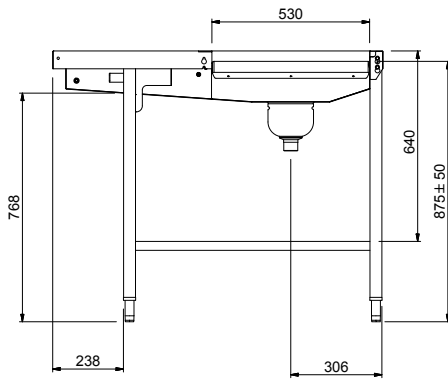

### Descrizione

Articolo N° \_\_\_\_\_

Costruzione in acciaio inox AISI 304. Vasca con fondo inclinato, scarico con doppia piletta. Rulli lunghi in plastica. Guide dei cesti inclinate verso il lato di smistamento. Gambe tubolari a sezione quadrata 40x40 mm su piedini regolabili. Progettato per cesti di dimensione 500x500 mm. Collegamento alla lavastoviglie o ad altri tavoli sul lato destro. Direzione carico cesti: da sinistra a destra. Il modello passante deve essere abbinato ad altro tavolo di cernita a carico laterale (865205/865206/865207) per aumentare lo spazio per lo sbarazzo.

**Fronte**

**Lato**

**D** = Scarico acqua

**Alto**

**Informazioni chiave**

Dimensioni esterne, larghezza:	1620 mm
865204 (HSMSS3LR)	
Dimensioni esterne, profondità:	1110 mm
Dimensioni esterne, altezza:	910 mm
Peso netto:	42 kg
Regolazione altezza:	50/50 mm
Movimento cestello	Da sinistra a destra
Materiale vasca	AISI 304 - EN 1.4301
Tipo di rulli	Lungo