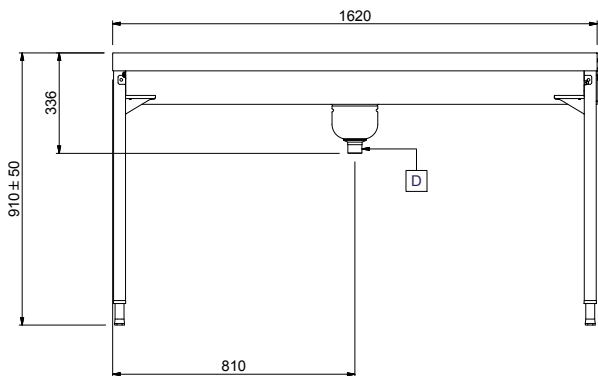

### Descrizione

Articolo N° \_\_\_\_\_

Costruzione in acciaio inox AISI 304. Vasca con fondo inclinato, scarico con doppia piletta. Rulli lunghi in plastica. Guide dei cesti inclinate verso il lato di smistamento. Gambe tubolari a sezione quadrata 40x40 mm su piedini regolabili. Progettato per cesti di dimensione 500x500 mm. Collegamento alla lavastoviglie o ad altri tavoli sul lato destro. Direzione carico cesti: da sinistra a destra. Il modello passante deve essere abbinato ad altro tavolo di cernita a carico laterale (865205/865206/865207) per aumentare lo spazio per lo sbarazzo.

### Costruzione

- Tutte le superfici lisce con finitura lucida.
- Costruito in acciaio inox AISI 304 con gambe in tubolare da 40x40mm.
- Robuste flange saldate per un fissaggio sicuro delle unità.
- Il fondo inclinato consente uno scarico regolare e rapido.
- I cesti sono facilmente rimovibili.
- Collegamento dal lato.
- Le operazioni di sbarazzo e cernita sono manuali.
- Disponibili come accessori: scorriavaso, un ripiano singolo regolabile per cesti vuoti, un ripiano doppio regolabile per la cernita dei cesti e per i cesti vuoti, doccetta, vasca per l'ammollo delle posate e dispositivo per la pulizia del fondo vasca (rimuove in autonomia i residui di sporco durante l'utilizzo della macchina).
- Piedini da 50 mm in acciaio inox regolabili in altezza per allineare l'altezza di funzionamento tra la lavastoviglie e il tavolo.

**Fronte**

**Lato**

**D** = Scarico acqua

**Alto**

**Informazioni chiave**

Dimensioni esterne, larghezza:	1620 mm
865204 (HSMSS3LR)	
Dimensioni esterne, profondità:	1110 mm
Dimensioni esterne, altezza:	910 mm
Peso netto:	42 kg
Regolazione altezza:	50/50 mm
Movimento cestello	Da sinistra a destra
Materiale vasca	AISI 304 - EN 1.4301
Tipo di rulli	Lungo