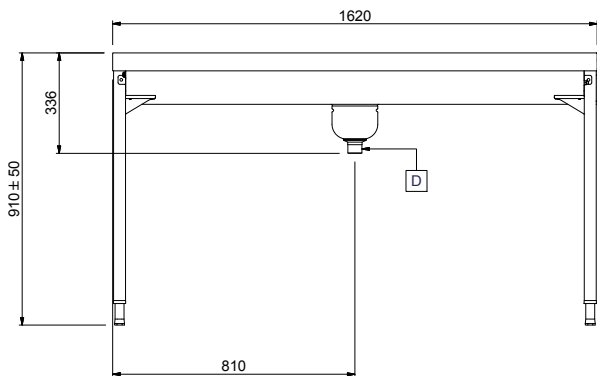

#### Articolo N° \_\_\_\_\_

Costruzione in acciaio inox AISI 304. Vasca con fondo inclinato, scarico con doppia piletta. Rulli lunghi in plastica. Guide dei cesti inclinate verso il lato di smistamento. Gambe tubolari a sezione quadrata 40x40 mm su piedini regolabili. Progettato per cesti di dimensione 500x500 mm. Collegamento alla lavastoviglie o ad altri tavoli sul lato destro. Direzione carico cesti: da sinistra a destra. Il modello passante deve essere abbinato ad altro tavolo di cernita a carico laterale (865205/865206/865207) per aumentare lo spazio per lo sbarazzo.

### Costruzione

- Tutte le superfici lisce con finitura lucida.
- Costruito in acciaio inox AISI 304 con gambe in tubolare da 40x40mm.
- Robuste flange saldate per un fissaggio sicuro delle unità.
- Il fondo inclinato consente uno scarico regolare e rapido.
- I cesti sono facilmente rimovibili.
- Collegamento dal lato.
- Le operazioni di sbarazzo e cernita sono manuali.
- Disponibili come accessori: scorriavaso, un ripiano singolo regolabile per cesti vuoti, un ripiano doppio regolabile per la cernita dei cesti e per i cesti vuoti, doccetta, vasca per l'ammollo delle posate e dispositivo per la pulizia del fondo vasca (rimuove in autonomia i residui di sporco durante l'utilizzo della macchina).
- Piedini da 50 mm in acciaio inox regolabili in altezza per allineare l'altezza di funzionamento tra la lavastoviglie e il tavolo.

**Fronte**

**Lato**

**D** = Scarico acqua

**Alto**

**Informazioni chiave**

Dimensioni esterne, larghezza:	1620 mm
865204 (HSMSS3LR)	
Dimensioni esterne, profondità:	1110 mm
Dimensioni esterne, altezza:	910 mm
Peso netto:	42 kg
Regolazione altezza:	50/50 mm
Movimento cestello	Da sinistra a destra
Materiale vasca	AISI 304 - EN 1.4301
Tipo di rulli	Lungo