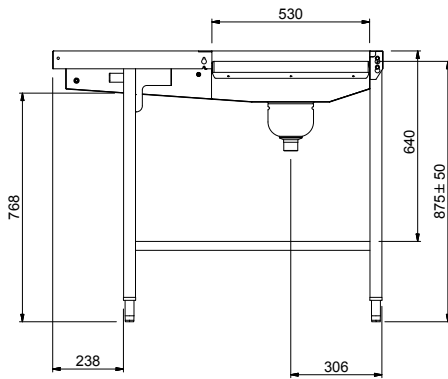

#### Articolo N° \_\_\_\_\_

Costruzione in acciaio inox AISI 304. Vasca con fondo inclinato, scarico con doppia piletta. Rulli lunghi in plastica. Guide dei cesti inclinate verso il lato di smistamento. Gambe tubolari a sezione quadrata 40x40 mm su piedini regolabili. Progettato per cesti di dimensione 500x500 mm. Collegamento alla lavastoviglie o ad altri tavoli sul lato destro. Direzione carico cesti: da sinistra a destra. Il modello passante deve essere abbinato ad altro tavolo di cernita a carico laterale (865205/865206/865207) per aumentare lo spazio per lo sbarazzo.

**Fronte**

**Lato**

**D** = Scarico acqua

**Alto**

**Informazioni chiave**

Dimensioni esterne, larghezza:	1620 mm
865204 (HSMSS3LR)	
Dimensioni esterne, profondità:	1110 mm
Dimensioni esterne, altezza:	910 mm
Peso netto:	42 kg
Regolazione altezza:	50/50 mm
Movimento cestello	Da sinistra a destra
Materiale vasca	AISI 304 - EN 1.4301
Tipo di rulli	Lungo