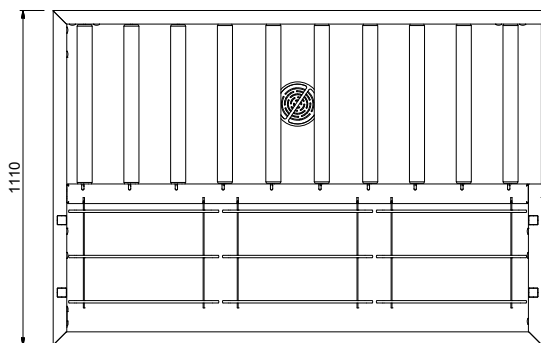

#### Articolo N° \_\_\_\_\_

Costruzione in acciaio inox AISI 304. Vasca con fondo inclinato, scarico con doppia piletta. Rulli lunghi in plastica. Guide dei cesti inclinate verso il lato di smistamento. Gambe tubolari a sezione quadrata 40x40 mm su piedini regolabili. Progettato per cesti di dimensione 500x500 mm. Collegamento alla lavastoviglie o ad altri tavoli sul lato destro. Direzione carico cesti: da sinistra a destra. Il modello passante deve essere abbinato ad altro tavolo di cernita a carico laterale (865205/865206/865207) per aumentare lo spazio per lo sbarazzo.

**Fronte**

**Lato**

**D** = Scarico acqua

**Alto**

**Informazioni chiave**

Dimensioni esterne, larghezza:	1620 mm
865204 (HSMSS3LR)	
Dimensioni esterne, profondità:	1110 mm
Dimensioni esterne, altezza:	910 mm
Peso netto:	42 kg
Regolazione altezza:	50/50 mm
Movimento cestello	Da sinistra a destra
Materiale vasca	AISI 304 - EN 1.4301
Tipo di rulli	Lungo