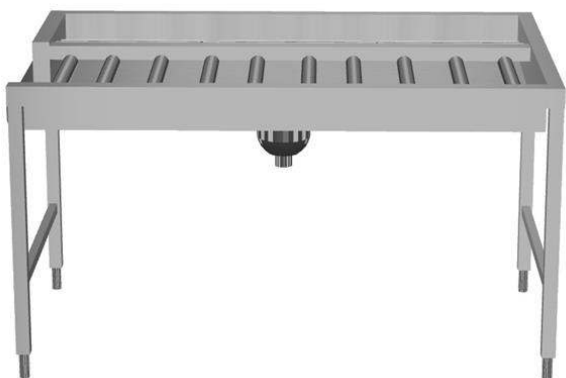

Movimentazione Stoviglie Tavolo di sbarazzo manuale per 3 cesti con vasca, carico laterale, da sinistra a destra

ARTICOLO N° _____

MODELLO N° _____

NOME _____

SIS # _____

AIA # _____

865204 (HSMSS3LR)

Tavolo sbarazzo manuale per
3 cesti, 1620 mm.
Connessione laterale.
Direzione carico cesti: da
sinistra a destra

Descrizione

Articolo N° _____

Costruzione in acciaio inox AISI 304. Vasca con fondo inclinato, scarico con doppia piletta. Rulli lunghi in plastica. Guide dei cesti inclinate verso il lato di smistamento. Gambe tubolari a sezione quadrata 40x40 mm su piedini regolabili. Progettato per cesti di dimensione 500x500 mm. Collegamento alla lavastoviglie o ad altri tavoli sul lato destro. Direzione carico cesti: da sinistra a destra. Il modello passante deve essere abbinato ad altro tavolo di cernita a carico laterale (865205/865206/865207) per aumentare lo spazio per lo sbarazzo.

Caratteristiche e benefici

- Progettato per contenere cestelli da 500x500 mm.
- Dotate di fori di fissaggio e di sistema di aggancio per una rapida e semplice installazione.
- Rulli lunghi e scatola filtro facili da rimuovere.
- Movimentazione cestelli manuale facilitata grazie ai rulli lunghi.
- Il tavolo di sbarazzo manuale con caricatore laterale può essere collegato direttamente alla lavastoviglie a cesto trascinato oppure dopo la rulliera, dopo una curva a 90° azionata da lavastoviglie e dopo un caricatore laterale nella zona di carico.

Costruzione

- Tutte le superfici lisce con finitura lucida.
- Costruito in acciaio inox AISI 304 con gambe in tubolare da 40x40mm.
- Robuste flange saldate per un fissaggio sicuro delle unità.
- Il fondo inclinato consente uno scarico regolare e rapido.
- I cesti sono facilmente rimovibili.
- Collegamento dal lato.
- Le operazioni di sbarazzo e cernita sono manuali.
- Disponibili come accessori: scorriavaso, un ripiano singolo regolabile per cesti vuoti, un ripiano doppio regolabile per la cernita dei cesti e per i cesti vuoti, doccetta, vasca per l'ammollo delle posate e dispositivo per la pulizia del fondo vasca (rimuove in autonomia i residui di sporco durante l'utilizzo della macchina).
- Piedini da 50 mm in acciaio inox regolabili in altezza per allineare l'altezza di funzionamento tra la lavastoviglie e il tavolo.

Approvazione: _____