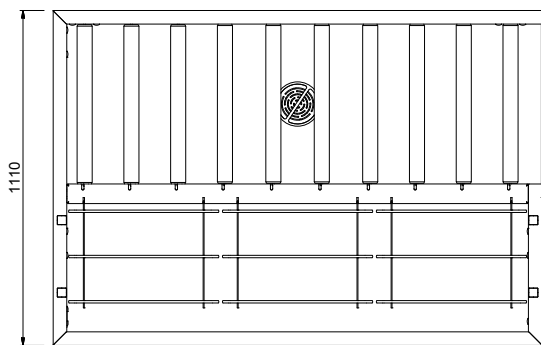

### Descrizione

Articolo N° \_\_\_\_\_

Costruzione in acciaio inox AISI 304. Vasca con fondo inclinato, scarico con doppia piletta. Rulli lunghi in plastica. Guide dei cesti inclinate verso il lato di smistamento. Gambe tubolari a sezione quadrata 40x40 mm su piedini regolabili. Progettato per cesti di dimensione 500x500 mm. Collegamento alla lavastoviglie o ad altri tavoli sul lato destro. Direzione carico cesti: da sinistra a destra. Il modello passante deve essere abbinato ad altro tavolo di cernita a carico laterale (865205/865206/865207) per aumentare lo spazio per lo sbarazzo.

### Caratteristiche e benefici

- Progettato per contenere cestelli da 500x500 mm.
- Dotate di fori di fissaggio e di sistema di aggancio per una rapida e semplice installazione.
- Rulli lunghi e scatola filtro facili da rimuovere.
- Movimentazione cestelli manuale facilitata grazie ai rulli lunghi.
- Il tavolo di sbarazzo manuale con caricatore laterale può essere collegato direttamente alla lavastoviglie a cesto trascinato oppure dopo la rulliera, dopo una curva a 90° azionata da lavastoviglie e dopo un caricatore laterale nella zona di carico.

**Fronte**

**Lato**

**D** = Scarico acqua

**Alto**

**Informazioni chiave**

Dimensioni esterne, larghezza:	1620 mm
865204 (HSMSS3LR)	1620 mm
Dimensioni esterne, profondità:	1110 mm
Dimensioni esterne, altezza:	910 mm
Peso netto:	42 kg
Regolazione altezza:	50/50 mm
Movimento cestello	Da sinistra a destra
Materiale vasca	AISI 304 - EN 1.4301
Tipo di rulli	Lungo