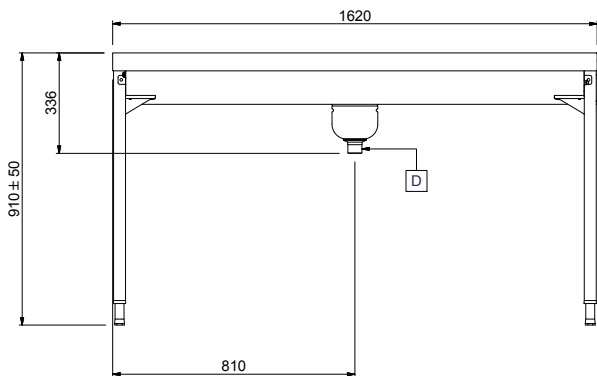

### Descrizione

Articolo N° \_\_\_\_\_

Costruzione in acciaio inox AISI 304. Vasca con fondo inclinato, scarico con doppia piletta. Rulli lunghi in plastica. Guide dei cesti inclinate verso il lato di smistamento. Gambe tubolari a sezione quadrata 40x40 mm su piedini regolabili. Progettato per cesti di dimensione 500x500 mm. Collegamento alla lavastoviglie o ad altri tavoli sul lato destro. Direzione carico cesti: da sinistra a destra. Il modello passante deve essere abbinato ad altro tavolo di cernita a carico laterale (865205/865206/865207) per aumentare lo spazio per lo sbarazzo.

### Costruzione

- Tutte le superfici lisce con finitura lucida.
- Costruito in acciaio inox AISI 304 con gambe in tubolare da 40x40mm.
- Robuste flange saldate per un fissaggio sicuro delle unità.
- Il fondo inclinato consente uno scarico regolare e rapido.
- I cesti sono facilmente rimovibili.
- Collegamento dal lato.
- Le operazioni di sbarazzo e cernita sono manuali.
- Disponibili come accessori: scorriavaso, un ripiano singolo regolabile per cesti vuoti, un ripiano doppio regolabile per la cernita dei cesti e per i cesti vuoti, doccetta, vasca per l'ammollo delle posate e dispositivo per la pulizia del fondo vasca (rimuove in autonomia i residui di sporco durante l'utilizzo della macchina).
- Piedini da 50 mm in acciaio inox regolabili in altezza per allineare l'altezza di funzionamento tra la lavastoviglie e il tavolo.

**Fronte**

**Lato**

**D** = Scarico acqua

**Alto**

**Informazioni chiave**

Dimensioni esterne, larghezza:	1620 mm
865204 (HSMSS3LR)	1620 mm
Dimensioni esterne, profondità:	1110 mm
Dimensioni esterne, altezza:	910 mm
Peso netto:	42 kg
Regolazione altezza:	50/50 mm
Movimento cestello	Da sinistra a destra
Materiale vasca	AISI 304 - EN 1.4301
Tipo di rulli	Lungo