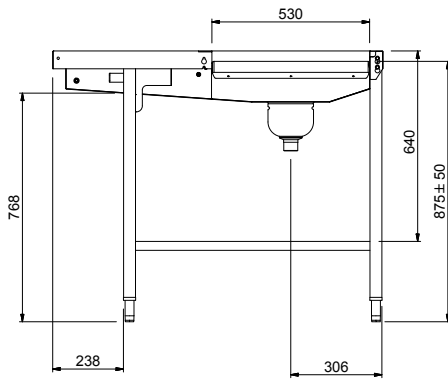

### Descrizione

Articolo N° \_\_\_\_\_

Costruzione in acciaio inox AISI 304. Vasca con fondo inclinato, scarico con doppia piletta. Rulli lunghi in plastica. Guide dei cesti inclinate verso il lato di smistamento. Gambe tubolari a sezione quadrata 40x40 mm su piedini regolabili. Progettato per cesti di dimensione 500x500 mm. Collegamento alla lavastoviglie o ad altri tavoli sul lato destro. Direzione carico cesti: da sinistra a destra. Il modello passante deve essere abbinato ad altro tavolo di cernita a carico laterale (865205/865206/865207) per aumentare lo spazio per lo sbarazzo.

**Fronte**

**Lato**

**D** = Scarico acqua

**Alto**

**Informazioni chiave**

Dimensioni esterne, larghezza:	1620 mm
865204 (HSMSS3LR)	1620 mm
Dimensioni esterne, profondità:	1110 mm
Dimensioni esterne, altezza:	910 mm
Peso netto:	42 kg
Regolazione altezza:	50/50 mm
Movimento cestello	Da sinistra a destra
Materiale vasca	AISI 304 - EN 1.4301
Tipo di rulli	Lungo