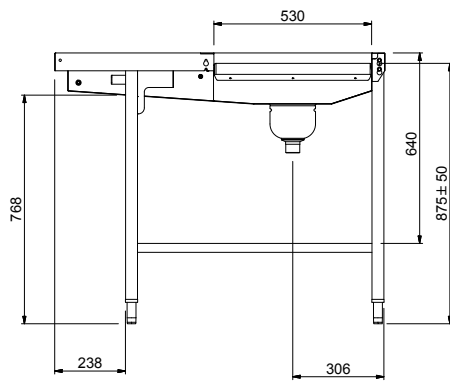

Approvazione: \_\_\_\_\_

**Accessori opzionali**

- Gruppo doccia di prelavaggio con miscelatore e doccia (da agganciare alla mensola) PNC 863136
- Kit stop di emergenza per lavastoviglie a cesto trascinato PNC 865162
- Supporto per cesti PNC 865208
- Gruppo doccia di prelavaggio con miscelatore e doccia (da agganciare alla mensola) PNC 865209
- Ripiano superiore doppio per tavoli di sbarazzo per 3 cesti, 1610 mm PNC 865298
- Ripiano superiore per tavoli di sbarazzo per 3 cesti, 1610 mm PNC 865429
- Scorrivassoio per tavoli di sbarazzo, 3 cesti, 1620 mm PNC 865433
- Kit 3 ganci per scorrivassoio PNC 865437
- Set di griglie con telaio per 3 cesti PNC 865438
- Vasca con dispositivo sollevamento cesti per posate PNC 865442
- Gruppo doccia estraibile prelavaggio, 1500 mm PNC 865443
- Scorrivassoio per tavolo di sbarazzo, 500 mm PNC 865444
- Scorrivassoio con foro di scarico e collare di gomma, 500 mm PNC 865445
- Raschietto a forma di mezzaluna per lo sbarazzo rapido dei piatti (viene montata sotto il tavolo di sbarazzo) PNC 865447
- Acqua temperata per lavaggio vasca PNC 865449
- Scorrivassoio per tavoli di sbarazzo, 3 cesti, 1620 mm PNC 865454
- Avvolgitore a parete con lancia per prerisciacquo, con miscelatore fisso termostatico, lunghezza tubo 14 metri PNC 865460
- Kit staffe per consentire lo stoccaggio di cesti in verticale su griglie sotto il tavolo di sbarazzo PNC 865478

**Fronte**

**Lato**

**D** = Scarico acqua

**Alto**

**Informazioni chiave**

<b>Dimensioni esterne, larghezza:</b>	
865204 (HSMSS3LR)	1620 mm
<b>Dimensioni esterne, profondità:</b>	1110 mm
<b>Dimensioni esterne, altezza:</b>	910 mm
<b>Peso netto:</b>	42 kg
<b>Regolazione altezza:</b>	50/50 mm
<b>Movimento cestello</b>	Da sinistra a destra
<b>Materiale vasca</b>	AISI 304 - EN 1.4301
<b>Tipo di rulli</b>	Lungo