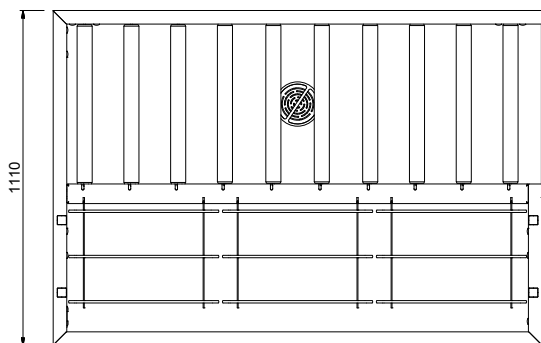

#### Articolo N° \_\_\_\_\_

Costruzione in acciaio inox AISI 304. Vasca con fondo inclinato, scarico con doppia piletta. Rulli lunghi in plastica. Guide dei cesti inclinate verso il lato di smistamento. Gambe tubolari a sezione quadrata 40x40 mm su piedini regolabili. Progettato per cesti di dimensione 500x500 mm. Collegamento alla lavastoviglie o ad altri tavoli sul lato destro. Direzione carico cesti: da sinistra a destra. Il modello passante deve essere abbinato ad altro tavolo di cernita a carico laterale (865205/865206/865207) per aumentare lo spazio per lo sbarazzo.

**Fronte**

**Lato**

**D** = Scarico acqua

**Alto**

**Informazioni chiave**

<b>Dimensioni esterne, larghezza:</b>	
865204 (HSMSS3LR)	1620 mm
<b>Dimensioni esterne, profondità:</b>	1110 mm
<b>Dimensioni esterne, altezza:</b>	910 mm
<b>Peso netto:</b>	42 kg
<b>Regolazione altezza:</b>	50/50 mm
<b>Movimento cestello</b>	Da sinistra a destra
<b>Materiale vasca</b>	AISI 304 - EN 1.4301
<b>Tipo di rulli</b>	Lungo