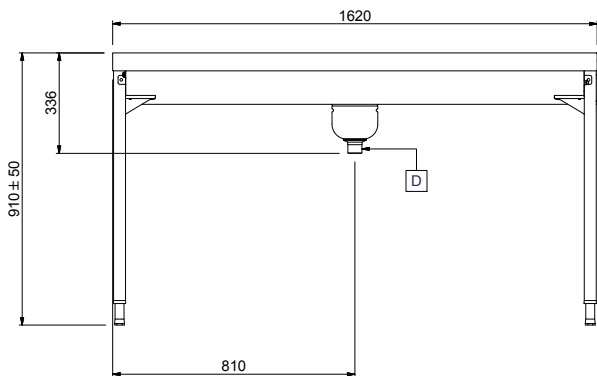

#### Articolo N° \_\_\_\_\_

Costruzione in acciaio inox AISI 304. Vasca con fondo inclinato, scarico con doppia piletta. Rulli lunghi in plastica. Guide dei cesti inclinate verso il lato di smistamento. Gambe tubolari a sezione quadrata 40x40 mm su piedini regolabili. Progettato per cesti di dimensione 500x500 mm. Collegamento alla lavastoviglie o ad altri tavoli sul lato destro. Direzione carico cesti: da sinistra a destra. Il modello passante deve essere abbinato ad altro tavolo di cernita a carico laterale (865205/865206/865207) per aumentare lo spazio per lo sbarazzo.

### Costruzione

- Tutte le superfici lisce con finitura lucida.
- Costruito in acciaio inox AISI 304 con gambe in tubolare da 40x40mm.
- Robuste flange saldate per un fissaggio sicuro delle unità.
- Il fondo inclinato consente uno scarico regolare e rapido.
- I cesti sono facilmente rimovibili.
- Collegamento dal lato.
- Le operazioni di sbarazzo e cernita sono manuali.
- Disponibili come accessori: scorriavaso, un ripiano singolo regolabile per cesti vuoti, un ripiano doppio regolabile per la cernita dei cesti e per i cesti vuoti, doccetta, vasca per l'ammollo delle posate e dispositivo per la pulizia del fondo vasca (rimuove in autonomia i residui di sporco durante l'utilizzo della macchina).
- Piedini da 50 mm in acciaio inox regolabili in altezza per allineare l'altezza di funzionamento tra la lavastoviglie e il tavolo.

**Fronte**

**Lato**

**D** = Scarico acqua

**Alto**

**Informazioni chiave**

<b>Dimensioni esterne, larghezza:</b>	
865204 (HSMSS3LR)	1620 mm
<b>Dimensioni esterne, profondità:</b>	1110 mm
<b>Dimensioni esterne, altezza:</b>	910 mm
<b>Peso netto:</b>	42 kg
<b>Regolazione altezza:</b>	50/50 mm
<b>Movimento cestello</b>	Da sinistra a destra
<b>Materiale vasca</b>	AISI 304 - EN 1.4301
<b>Tipo di rulli</b>	Lungo