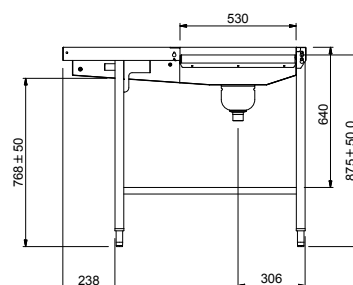

Descrizione

Articolo N° _____

Costruzione in acciaio inox AISI 304. Vasca con fondo inclinato, scarico con doppia piletta. Rulli lunghi in plastica. Guide dei cesti inclinate verso il lato di smistamento. Gambe tubolari a sezione quadrata 40x40 mm su piedini regolabili. Progettato per cesti di dimensione 500x500 mm. Collegamento alla lavastoviglie o ad altri tavoli sul lato destro. Direzione carico cesti: da sinistra a destra. Il modello passante deve essere abbinato ad altro tavolo di cernita a carico laterale (865204/865205/865207) per aumentare lo spazio per lo sbarazzo.

Informazioni chiave

Dimensioni esterne, larghezza:

865206 (HSMSS5LR) 2640 mm

Dimensioni esterne, profondità: 1110 mm

Dimensioni esterne, altezza: 910 mm

Peso netto: 64 kg

Regolazione altezza: 50/50 mm

Movimento cestello Da sinistra a destra

Materiale vasca AISI 304 - EN 1.4301

Tipo di rulli Lungo

Fronte

Lato

D = Scarico acqua

Alto