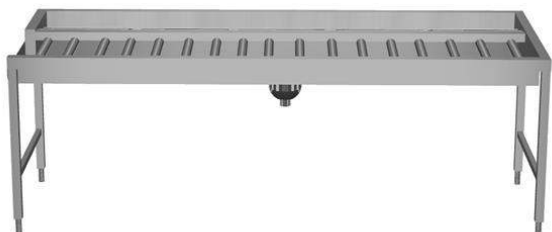

Movimentazione Stoviglie Tavolo di sbarazzo manuale per 5 cesti con vasca, carico laterale, da sinistra a destra

ARTICOLO N° _____

MODELLO N° _____

NOME _____

SIS # _____

AIA # _____

**865206 (HSMSS5LR)**

Tavolo sbarazzo manuale per
5 cesti, 2640 mm.
Connessione laterale.
Direzione carico cesti: da
sinistra a destra

Descrizione

Articolo N° _____

Costruzione in acciaio inox AISI 304. Vasca con fondo inclinato, scarico con doppia piletta. Rulli lunghi in plastica. Guide dei cesti inclinate verso il lato di smistamento. Gambe tubolari a sezione quadrata 40x40 mm su piedini regolabili. Progettato per cesti di dimensione 500x500 mm. Collegamento alla lavastoviglie o ad altri tavoli sul lato destro. Direzione carico cesti: da sinistra a destra. Il modello passante deve essere abbinato ad altro tavolo di cernita a carico laterale (865204/865205/865207) per aumentare lo spazio per lo sbarazzo.

Caratteristiche e benefici

- Progettato per contenere cestelli da 500x500 mm.
- Rulli lunghi e scatola filtro facili da rimuovere.
- Dotate di fori di fissaggio e di sistema di aggancio per una rapida e semplice installazione.
- Movimentazione cestelli manuale facilitata grazie ai rulli lunghi.
- Il tavolo di sbarazzo manuale con caricatore laterale può essere collegato direttamente alla lavastoviglie a cesto trascinato oppure dopo la rulliera, dopo una curva a 90° azionata da lavastoviglie e dopo un caricatore laterale nella zona di carico.