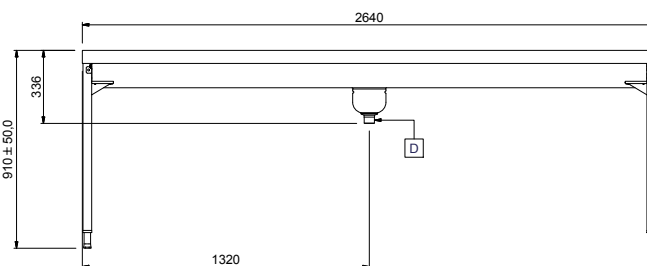

Movimentazione Stoviglie Tavolo di sbarazzo manuale per 5 cesti con vasca, carico laterale, da sinistra a destra

ARTICOLO N° _____

MODELLO N° _____

NOME _____

SIS # _____

AIA # _____

**865206 (HSMSS5LR)**

Tavolo sbarazzo manuale per
5 cesti, 2640 mm.
Connessione laterale.
Direzione carico cesti: da
sinistra a destra

Descrizione

Articolo N° _____

Costruzione in acciaio inox AISI 304. Vasca con fondo inclinato, scarico con doppia piletta. Rulli lunghi in plastica. Guide dei cesti inclinate verso il lato di smistamento. Gambe tubolari a sezione quadrata 40x40 mm su piedini regolabili. Progettato per cesti di dimensione 500x500 mm. Collegamento alla lavastoviglie o ad altri tavoli sul lato destro. Direzione carico cesti: da sinistra a destra. Il modello passante deve essere abbinato ad altro tavolo di cernita a carico laterale (865204/865205/865207) per aumentare lo spazio per lo sbarazzo.

Informazioni chiave

Dimensioni esterne, larghezza:

865206 (HSMSS5LR) 2640 mm

Dimensioni esterne, profondità: 1110 mm

Dimensioni esterne, altezza: 910 mm

Peso netto: 64 kg

Regolazione altezza: 50/50 mm

Movimento cestello Da sinistra a destra

Materiale vasca AISI 304 - EN 1.4301

Tipo di rulli Lungo

Fronte

Lato

D = Scarico acqua

Alto