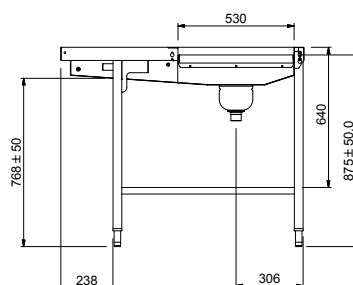

Descrizione

Articolo N° _____

Costruzione in acciaio inox AISI 304. Vasca con fondo inclinato, scarico con doppia piletta. Rulli lunghi in plastica. Guide dei cesti inclinate verso il lato di smistamento. Gambe tubolari a sezione quadrata 40x40 mm su piedini regolabili. Progettato per cesti di dimensione 500x500 mm. Collegamento alla lavastoviglie o ad altri tavoli sul lato destro. Direzione carico cesti: da sinistra a destra. Il modello passante deve essere abbinato ad altro tavolo di cernita a carico laterale (865204/865205/865207) per aumentare lo spazio per lo sbarazzo.

Informazioni chiave

Dimensioni esterne, larghezza:

865206 (HSMSS5LR) 2640 mm

Dimensioni esterne, profondità: 1110 mm

Dimensioni esterne, altezza: 910 mm

Peso netto: 64 kg

Regolazione altezza: 50/50 mm

Movimento cestello Da sinistra a destra

Materiale vasca AISI 304 - EN 1.4301

Tipo di rulli Lungo

Fronte

Lato

D = Scarico acqua

Alto