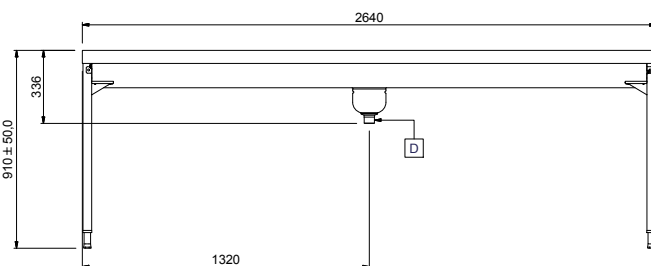

Movimentazione Stoviglie Tavolo di sbarazzo manuale per 5 cesti con vasca, carico laterale, da sinistra a destra

ARTICOLO N° _____

MODELLO N° _____

NOME _____

SIS # _____

AIA # _____

**865206 (HSMSS5LR)**

Tavolo sbarazzo manuale per
5 cesti, 2640 mm.
Connessione laterale.
Direzione carico cesti: da
sinistra a destra

Descrizione

Articolo N° _____

Costruzione in acciaio inox AISI 304. Vasca con fondo inclinato, scarico con doppia piletta. Rulli lunghi in plastica. Guide dei cesti inclinate verso il lato di smistamento. Gambe tubolari a sezione quadrata 40x40 mm su piedini regolabili. Progettato per cesti di dimensione 500x500 mm. Collegamento alla lavastoviglie o ad altri tavoli sul lato destro. Direzione carico cesti: da sinistra a destra. Il modello passante deve essere abbinato ad altro tavolo di cernita a carico laterale (865204/865205/865207) per aumentare lo spazio per lo sbarazzo.

Informazioni chiave

Dimensioni esterne, larghezza:

865206 (HSMSS5LR) 2640 mm

Dimensioni esterne, profondità: 1110 mm

Dimensioni esterne, altezza: 910 mm

Peso netto: 64 kg

Regolazione altezza: 50/50 mm

Movimento cestello Da sinistra a destra

Materiale vasca AISI 304 - EN 1.4301

Tipo di rulli Lungo

Fronte

Lato

D = Scarico acqua

Alto