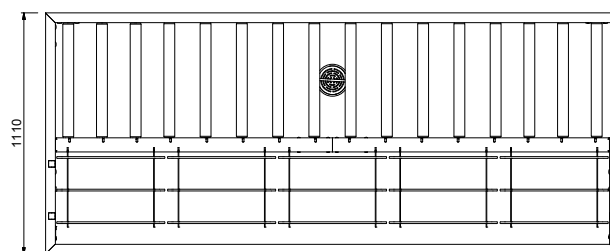

Descrizione

Articolo N° _____

Costruzione in acciaio inox AISI 304. Vasca con fondo inclinato, scarico con doppia piletta. Rulli lunghi in plastica. Guide dei cesti inclinate verso il lato di smistamento. Gambe tubolari a sezione quadrata 40x40 mm su piedini regolabili. Progettato per cesti di dimensione 500x500 mm. Collegamento alla lavastoviglie o ad altri tavoli sul lato destro. Direzione carico cesti: da sinistra a destra. Il modello passante deve essere abbinato ad altro tavolo di cernita a carico laterale (865204/865205/865207) per aumentare lo spazio per lo sbarazzo.

Informazioni chiave

Dimensioni esterne, larghezza:

865206 (HSMSS5LR) 2640 mm

Dimensioni esterne, profondità:

1110 mm

Dimensioni esterne, altezza:

910 mm

Peso netto:

64 kg

Regolazione altezza:

50/50 mm

Movimento cestello

Da sinistra a destra

Materiale vasca

AISI 304 - EN 1.4301

Tipo di rulli

Lungo

Fronte**Lato**

D = Scarico acqua

Alto**Movimentazione Stoviglie**
Tavolo di sbarazzo manuale per 5 cesti con vasca, carico laterale, da sinistra a destra

L'azienda si riserva il diritto di apportare modifiche ai prodotti senza preavviso