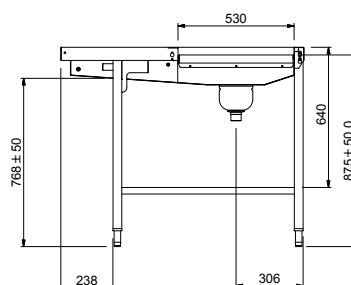

Descrizione

Articolo N° _____

Costruzione in acciaio inox AISI 304. Vasca con fondo inclinato, scarico con doppia piletta. Rulli lunghi in plastica. Guide dei cesti inclinate verso il lato di smistamento. Gambe tubolari a sezione quadrata 40x40 mm su piedini regolabili. Progettato per cesti di dimensione 500x500 mm. Collegamento alla lavastoviglie o ad altri tavoli sul lato destro. Direzione carico cesti: da sinistra a destra. Il modello passante deve essere abbinato ad altro tavolo di cernita a carico laterale (865204/865205/865207) per aumentare lo spazio per lo sbarazzo.

Informazioni chiave

Dimensioni esterne, larghezza:

865206 (HSMSS5LR) 2640 mm

Dimensioni esterne, profondità:

1110 mm

Dimensioni esterne, altezza:

910 mm

Peso netto:

64 kg

Regolazione altezza:

50/50 mm

Movimento cestello

Da sinistra a destra

Materiale vasca

AISI 304 - EN 1.4301

Tipo di rulli

Lungo

Fronte**Lato**

D = Scarico acqua

Alto**Movimentazione Stoviglie**
Tavolo di sbarazzo manuale per 5 cesti con vasca, carico laterale, da sinistra a destra

L'azienda si riserva il diritto di apportare modifiche ai prodotti senza preavviso