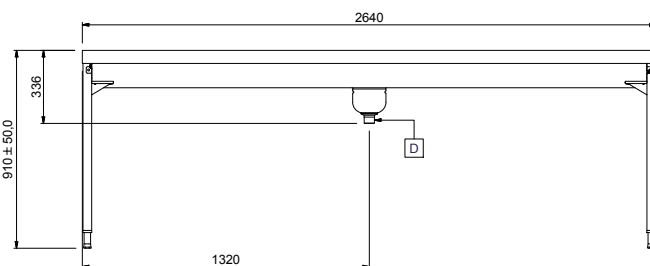

Descrizione

Articolo N° _____

Costruzione in acciaio inox AISI 304. Vasca con fondo inclinato, scarico con doppia piletta. Rulli lunghi in plastica. Guide dei cesti inclinate verso il lato di smistamento. Gambe tubolari a sezione quadrata 40x40 mm su piedini regolabili. Progettato per cesti di dimensione 500x500 mm. Collegamento alla lavastoviglie o ad altri tavoli sul lato destro. Direzione carico cesti: da sinistra a destra. Il modello passante deve essere abbinato ad altro tavolo di cernita a carico laterale (865204/865205/865207) per aumentare lo spazio per lo sbarazzo.

Informazioni chiave

Dimensioni esterne, larghezza:

865206 (HSMSS5LR) 2640 mm

Dimensioni esterne, profondità:

1110 mm

Dimensioni esterne, altezza:

910 mm

Peso netto:

64 kg

Regolazione altezza:

50/50 mm

Movimento cestello

Da sinistra a destra

Materiale vasca

AISI 304 - EN 1.4301

Tipo di rulli

Lungo

Fronte**Lato**

D = Scarico acqua

Alto**Movimentazione Stoviglie**
Tavolo di sbarazzo manuale per 5 cesti con vasca, carico laterale, da sinistra a destra

L'azienda si riserva il diritto di apportare modifiche ai prodotti senza preavviso