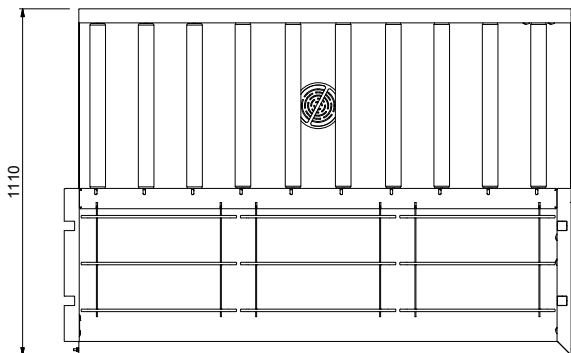

**865207 (HSMSS6LR)**

Tavolo sbarazzo manuale,  
passante per 3 cesti, 1620  
mm. Connessione laterale.  
Direzione carico cesti: da  
sinistra a destra

### Descrizione

Articolo N° \_\_\_\_\_

Costruzione in acciaio inox AISI 304. Vasca con fondo inclinato, scarico con doppia piletta. Rulli lunghi in plastica. Guide dei cesti inclinate verso il lato di smistamento. Gambe tubolari a sezione quadrata 40x40 mm su piedini regolabili. Progettato per cesti di dimensione 500x500 mm. Collegamento alla lavastoviglie o ad altri tavoli sul lato destro. Direzione carico cesti: da sinistra a destra. Il modello passante deve essere abbinato ad altro tavolo di cernita a carico laterale (865204/865205/865206) per aumentare lo spazio per lo sbarazzo.

### Caratteristiche e benefici

- Il tavolo di sbarazzo manuale con caricatore laterale può essere collegato direttamente alla lavastoviglie a cesto trascinato oppure dopo la rulliera, dopo una curva a 90° azionata da lavastoviglie e dopo un caricatore laterale nella zona di carico.
- Progettato per contenere cestelli da 500x500 mm.
- Rulli lunghi e scatola filtro facili da rimuovere.
- Dotate di fori di fissaggio e di sistema di aggancio per una rapida e semplice installazione.
- Movimentazione cestelli manuale facilitata grazie ai rulli lunghi.

**Fronte**

**Lato**

**D** = Scarico acqua

**Alto**

**Informazioni chiave**

Dimensioni esterne, larghezza:	1576 mm
865207 (HSMSS6LR)	
Dimensioni esterne, profondità:	1110 mm
Dimensioni esterne, altezza:	910 mm
Peso netto:	42 kg
Regolazione altezza:	50/50 mm
Movimento cestello	Da sinistra a destra
Materiale vasca	AISI 304 - EN 1.4301
Tipo di rulli	Lungo