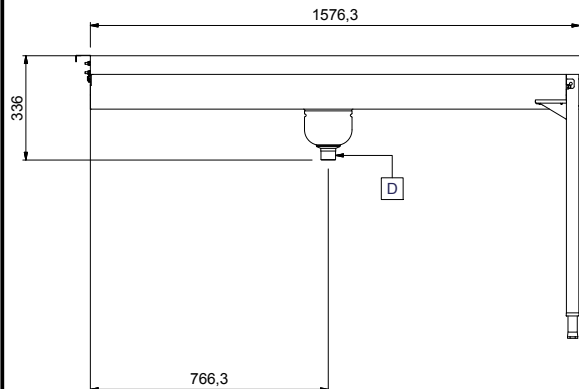

**865207 (HSMSS6LR)**

Tavolo sbarazzo manuale,  
passante per 3 cesti, 1620  
mm. Connessione laterale.  
Direzione carico cesti: da  
sinistra a destra

### Descrizione

Articolo N° \_\_\_\_\_

Costruzione in acciaio inox AISI 304. Vasca con fondo inclinato, scarico con doppia piletta. Rulli lunghi in plastica. Guide dei cesti inclinate verso il lato di smistamento. Gambe tubolari a sezione quadrata 40x40 mm su piedini regolabili. Progettato per cesti di dimensione 500x500 mm. Collegamento alla lavastoviglie o ad altri tavoli sul lato destro. Direzione carico cesti: da sinistra a destra. Il modello passante deve essere abbinato ad altro tavolo di cernita a carico laterale (865204/865205/865206) per aumentare lo spazio per lo sbarazzo.

### Costruzione

- Piedini da 50 mm in acciaio inox regolabili in altezza per allineare l'altezza di funzionamento tra la lavastoviglie e il tavolo.
- Disponibili come accessori: scorrivassoio, un ripiano singolo regolabile per cesti vuoti, un ripiano doppio regolabile per la cernita dei cesti e per i cesti vuoti, doccetta, vasca per l'ammollo delle posate e dispositivo per la pulizia del fondo vasca (rimuove in autonomia i residui di sporco durante l'utilizzo della macchina).
- Tutte le superfici lisce con finitura lucida.
- Il fondo inclinato consente uno scarico regolare e rapido.
- Costruito in acciaio inox AISI 304 con gambe in tubolare da 40x40mm.
- I cesti sono facilmente rimovibili.
- Collegamento dal lato.
- Robuste flange saldate per un fissaggio sicuro delle unità.
- Le operazioni di sbarazzo e cernita sono manuali.

**Fronte**

**Lato**

**D** = Scarico acqua

**Alto**

**Informazioni chiave**

Dimensioni esterne, larghezza:	1576 mm
865207 (HSMSS6LR)	
Dimensioni esterne, profondità:	1110 mm
Dimensioni esterne, altezza:	910 mm
Peso netto:	42 kg
Regolazione altezza:	50/50 mm
Movimento cestello	Da sinistra a destra
Materiale vasca	AISI 304 - EN 1.4301
Tipo di rulli	Lungo