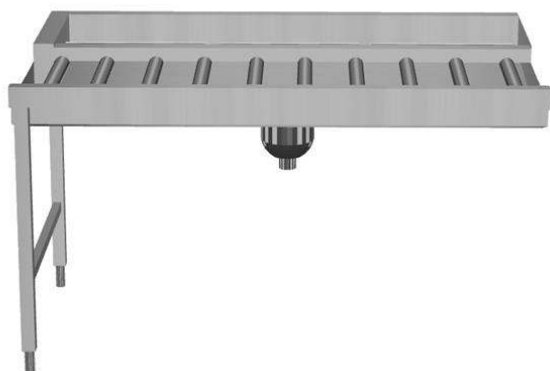

Movimentazione Stoviglie Tavolo di sbarazzo manuale passante per 3 cesti con vasca, carico laterale, da sinistra a destra

ARTICOLO N° _____

MODELLO N° _____

NOME _____

SIS # _____

AIA # _____

865207 (HSMSS6LR)

Tavolo sbarazzo manuale,
passante per 3 cesti, 1620
mm. Connessione laterale.
Direzione carico cesti: da
sinistra a destra

Descrizione

Articolo N° _____

Costruzione in acciaio inox AISI 304. Vasca con fondo inclinato, scarico con doppia piletta. Rulli lunghi in plastica. Guide dei cesti inclinate verso il lato di smistamento. Gambe tubolari a sezione quadrata 40x40 mm su piedini regolabili. Progettato per cesti di dimensione 500x500 mm. Collegamento alla lavastoviglie o ad altri tavoli sul lato destro. Direzione carico cesti: da sinistra a destra. Il modello passante deve essere abbinato ad altro tavolo di cernita a carico laterale (865204/865205/865206) per aumentare lo spazio per lo sbarazzo.

Caratteristiche e benefici

- Il tavolo di sbarazzo manuale con caricatore laterale può essere collegato direttamente alla lavastoviglie a cesto trascinato oppure dopo la rulliera, dopo una curva a 90° azionata da lavastoviglie e dopo un caricatore laterale nella zona di carico.
- Progettato per contenere cestelli da 500x500 mm.
- Rulli lunghi e scatola filtro facili da rimuovere.
- Dotate di fori di fissaggio e di sistema di aggancio per una rapida e semplice installazione.
- Movimentazione cestelli manuale facilitata grazie ai rulli lunghi.

Costruzione

- Piedini da 50 mm in acciaio inox regolabili in altezza per allineare l'altezza di funzionamento tra la lavastoviglie e il tavolo.
- Disponibili come accessori: scorrivassoio, un ripiano singolo regolabile per cesti vuoti, un ripiano doppio regolabile per la cernita dei cesti e per i cesti vuoti, doccetta, vasca per l'ammollo delle posate e dispositivo per la pulizia del fondo vasca (rimuove in autonomia i residui di sporco durante l'utilizzo della macchina).
- Tutte le superfici lisce con finitura lucida.
- Il fondo inclinato consente uno scarico regolare e rapido.
- Costruito in acciaio inox AISI 304 con gambe in tubolare da 40x40mm.
- I cesti sono facilmente rimovibili.
- Collegamento dal lato.
- Robuste flange saldate per un fissaggio sicuro delle unità.
- Le operazioni di sbarazzo e cernita sono manuali.

Approvazione: _____