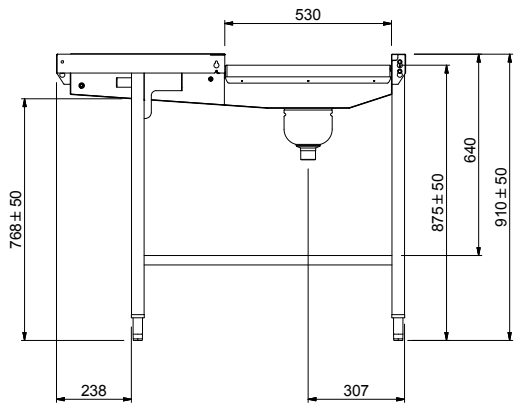

### Descrizione

Articolo N° \_\_\_\_\_

Costruzione in acciaio inox AISI 304. Vasca con fondo inclinato, scarico con doppia piletta. Rulli lunghi in plastica. Guide dei cesti inclinate verso il lato di smistamento. Gambe tubolari a sezione quadrata 40x40 mm su piedini regolabili. Progettato per cesti di dimensione 500x500 mm. Collegamento alla lavastoviglie o ad altri tavoli sul lato destro. Direzione carico cesti: da sinistra a destra. Il modello passante deve essere abbinato ad altro tavolo di cernita a carico laterale (865204/865205/865206) per aumentare lo spazio per lo sbarazzo.

**Fronte**

**Lato**

**D** = Scarico acqua

**Alto**

**Informazioni chiave**

Dimensioni esterne, larghezza:	1576 mm
865207 (HSMSS6LR)	
Dimensioni esterne, profondità:	1110 mm
Dimensioni esterne, altezza:	910 mm
Peso netto:	42 kg
Regolazione altezza:	50/50 mm
Movimento cestello	Da sinistra a destra
Materiale vasca	AISI 304 - EN 1.4301
Tipo di rulli	Lungo