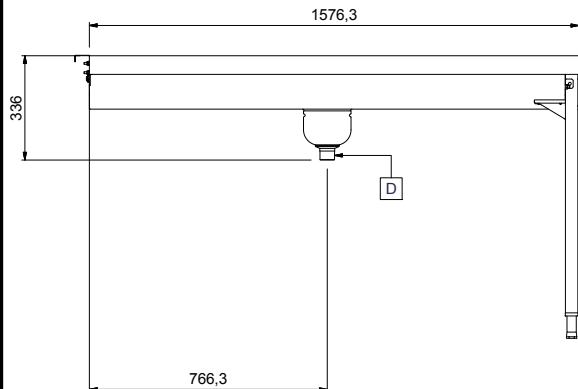

**865207 (HSMSS6LR)**

Tavolo sbarazzo manuale,  
passante per 3 cesti, 1620  
mm. Connessione laterale.  
Direzione carico cesti: da  
sinistra a destra

### Descrizione

Articolo N° \_\_\_\_\_

Costruzione in acciaio inox AISI 304. Vasca con fondo inclinato, scarico con doppia piletta. Rulli lunghi in plastica. Guide dei cesti inclinate verso il lato di smistamento. Gambe tubolari a sezione quadrata 40x40 mm su piedini regolabili. Progettato per cesti di dimensione 500x500 mm. Collegamento alla lavastoviglie o ad altri tavoli sul lato destro. Direzione carico cesti: da sinistra a destra. Il modello passante deve essere abbinato ad altro tavolo di cernita a carico laterale (865204/865205/865206) per aumentare lo spazio per lo sbarazzo.

### Costruzione

- Piedini da 50 mm in acciaio inox regolabili in altezza per allineare l'altezza di funzionamento tra la lavastoviglie e il tavolo.
- Disponibili come accessori: scorrivassoio, un ripiano singolo regolabile per cesti vuoti, un ripiano doppio regolabile per la cernita dei cesti e per i cesti vuoti, doccetta, vasca per l'ammollo delle posate e dispositivo per la pulizia del fondo vasca (rimuove in autonomia i residui di sporco durante l'utilizzo della macchina).
- Tutte le superfici lisce con finitura lucida.
- Il fondo inclinato consente uno scarico regolare e rapido.
- Costruito in acciaio inox AISI 304 con gambe in tubolare da 40x40mm.
- I cesti sono facilmente rimovibili.
- Collegamento dal lato.
- Robuste flange saldate per un fissaggio sicuro delle unità.
- Le operazioni di sbarazzo e cernita sono manuali.

**Fronte**

**Lato**

**D** = Scarico acqua

**Alto**

**Informazioni chiave**

Dimensioni esterne, larghezza:	1576 mm
865207 (HSMSS6LR)	
Dimensioni esterne, profondità:	1110 mm
Dimensioni esterne, altezza:	910 mm
Peso netto:	42 kg
Regolazione altezza:	50/50 mm
Movimento cestello	Da sinistra a destra
Materiale vasca	AISI 304 - EN 1.4301
Tipo di rulli	Lungo