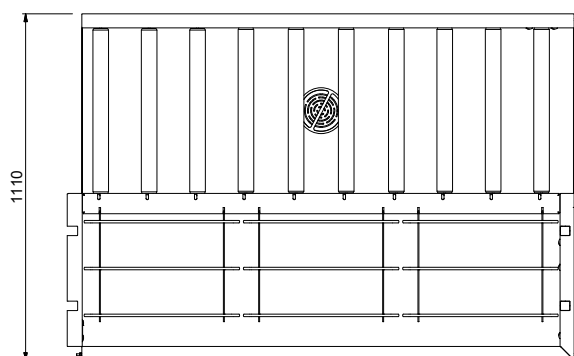

**865207 (HSMSS6LR)**

Tavolo sbarazzo manuale,  
passante per 3 cesti, 1620  
mm. Connessione laterale.  
Direzione carico cesti: da  
sinistra a destra

### Descrizione

Articolo N° \_\_\_\_\_

Costruzione in acciaio inox AISI 304. Vasca con fondo inclinato, scarico con doppia piletta. Rulli lunghi in plastica. Guide dei cesti inclinate verso il lato di smistamento. Gambe tubolari a sezione quadrata 40x40 mm su piedini regolabili. Progettato per cesti di dimensione 500x500 mm. Collegamento alla lavastoviglie o ad altri tavoli sul lato destro. Direzione carico cesti: da sinistra a destra. Il modello passante deve essere abbinato ad altro tavolo di cernita a carico laterale (865204/865205/865206) per aumentare lo spazio per lo sbarazzo.

### Caratteristiche e benefici

- Il tavolo di sbarazzo manuale con caricatore laterale può essere collegato direttamente alla lavastoviglie a cesto trascinato oppure dopo la rulliera, dopo una curva a 90° azionata da lavastoviglie e dopo un caricatore laterale nella zona di carico.
- Progettato per contenere cestelli da 500x500 mm.
- Rulli lunghi e scatola filtro facili da rimuovere.
- Dotate di fori di fissaggio e di sistema di aggancio per una rapida e semplice installazione.
- Movimentazione cestelli manuale facilitata grazie ai rulli lunghi.

**Fronte**

**Lato**

**D** = Scarico acqua

**Alto**

**Informazioni chiave**

Dimensioni esterne, larghezza:	1576 mm
865207 (HSMSS6LR)	
Dimensioni esterne, profondità:	1110 mm
Dimensioni esterne, altezza:	910 mm
Peso netto:	42 kg
Regolazione altezza:	50/50 mm
Movimento cestello	Da sinistra a destra
Materiale vasca	AISI 304 - EN 1.4301
Tipo di rulli	Lungo