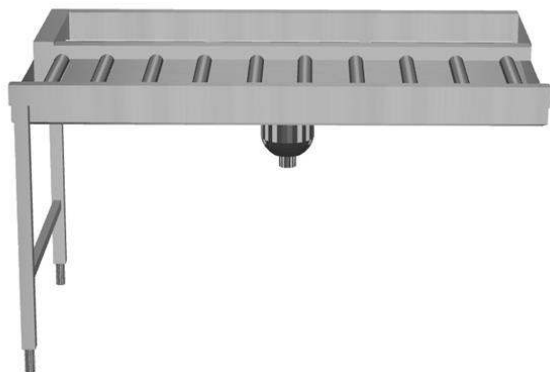

Movimentazione Stoviglie Tavolo di sbarazzo manuale passante per 3 cesti con vasca, carico laterale, da sinistra a destra

ARTICOLO N° _____

MODELLO N° _____

NOME _____

SIS # _____

AIA # _____

865207 (HSMSS6LR)

Tavolo sbarazzo manuale,
passante per 3 cesti, 1620
mm. Connessione laterale.
Direzione carico cesti: da
sinistra a destra

Descrizione

Articolo N° _____

Costruzione in acciaio inox AISI 304. Vasca con fondo inclinato, scarico con doppia piletta. Rulli lunghi in plastica. Guide dei cesti inclinate verso il lato di smistamento. Gambe tubolari a sezione quadrata 40x40 mm su piedini regolabili. Progettato per cesti di dimensione 500x500 mm. Collegamento alla lavastoviglie o ad altri tavoli sul lato destro. Direzione carico cesti: da sinistra a destra. Il modello passante deve essere abbinato ad altro tavolo di cernita a carico laterale (865204/865205/865206) per aumentare lo spazio per lo sbarazzo.

Caratteristiche e benefici

- Il tavolo di sbarazzo manuale con caricatore laterale può essere collegato direttamente alla lavastoviglie a cesto trascinato oppure dopo la rulliera, dopo una curva a 90° azionata da lavastoviglie e dopo un caricatore laterale nella zona di carico.
- Progettato per contenere cestelli da 500x500 mm.
- Rulli lunghi e scatola filtro facili da rimuovere.
- Dotate di fori di fissaggio e di sistema di aggancio per una rapida e semplice installazione.
- Movimentazione cestelli manuale facilitata grazie ai rulli lunghi.

Costruzione

- Piedini da 50 mm in acciaio inox regolabili in altezza per allineare l'altezza di funzionamento tra la lavastoviglie e il tavolo.
- Disponibili come accessori: scorrivassoio, un ripiano singolo regolabile per cesti vuoti, un ripiano doppio regolabile per la cernita dei cesti e per i cesti vuoti, doccetta, vasca per l'ammollo delle posate e dispositivo per la pulizia del fondo vasca (rimuove in autonomia i residui di sporco durante l'utilizzo della macchina).
- Tutte le superfici lisce con finitura lucida.
- Il fondo inclinato consente uno scarico regolare e rapido.
- Costruito in acciaio inox AISI 304 con gambe in tubolare da 40x40mm.
- I cesti sono facilmente rimovibili.
- Collegamento dal lato.
- Robuste flange saldate per un fissaggio sicuro delle unità.
- Le operazioni di sbarazzo e cernita sono manuali.

Approvazione: _____