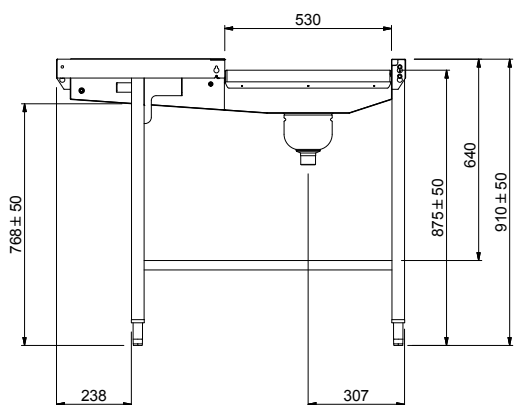

### Descrizione

Articolo N° \_\_\_\_\_

Costruzione in acciaio inox AISI 304. Vasca con fondo inclinato, scarico con doppia piletta. Rulli lunghi in plastica. Guide dei cesti inclinate verso il lato di smistamento. Gambe tubolari a sezione quadrata 40x40 mm su piedini regolabili. Progettato per cesti di dimensione 500x500 mm. Collegamento alla lavastoviglie o ad altri tavoli sul lato destro. Direzione carico cesti: da sinistra a destra. Il modello passante deve essere abbinato ad altro tavolo di cernita a carico laterale (865204/865205/865206) per aumentare lo spazio per lo sbarazzo.

**Fronte**

**Lato**

**D** = Scarico acqua

**Alto**

**Informazioni chiave**

Dimensioni esterne, larghezza:	1576 mm
865207 (HSMSS6LR)	
Dimensioni esterne, profondità:	1110 mm
Dimensioni esterne, altezza:	910 mm
Peso netto:	42 kg
Regolazione altezza:	50/50 mm
Movimento cestello	Da sinistra a destra
Materiale vasca	AISI 304 - EN 1.4301
Tipo di rulli	Lungo