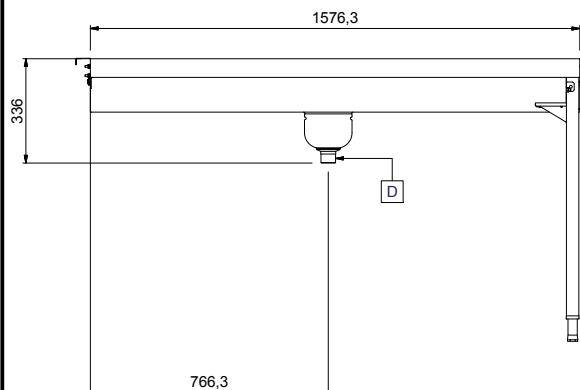

**865207 (HSMSS6LR)**

Tavolo sbarazzo manuale,  
passante per 3 cesti, 1620  
mm. Connessione laterale.  
Direzione carico cesti: da  
sinistra a destra

### Descrizione

Articolo N° \_\_\_\_\_

Costruzione in acciaio inox AISI 304. Vasca con fondo inclinato, scarico con doppia piletta. Rulli lunghi in plastica. Guide dei cesti inclinate verso il lato di smistamento. Gambe tubolari a sezione quadrata 40x40 mm su piedini regolabili. Progettato per cesti di dimensione 500x500 mm. Collegamento alla lavastoviglie o ad altri tavoli sul lato destro. Direzione carico cesti: da sinistra a destra. Il modello passante deve essere abbinato ad altro tavolo di cernita a carico laterale (865204/865205/865206) per aumentare lo spazio per lo sbarazzo.

### Costruzione

- Piedini da 50 mm in acciaio inox regolabili in altezza per allineare l'altezza di funzionamento tra la lavastoviglie e il tavolo.
- Disponibili come accessori: scorrivassoio, un ripiano singolo regolabile per cesti vuoti, un ripiano doppio regolabile per la cernita dei cesti e per i cesti vuoti, doccetta, vasca per l'ammollo delle posate e dispositivo per la pulizia del fondo vasca (rimuove in autonomia i residui di sporco durante l'utilizzo della macchina).
- Tutte le superfici lisce con finitura lucida.
- Il fondo inclinato consente uno scarico regolare e rapido.
- Costruito in acciaio inox AISI 304 con gambe in tubolare da 40x40mm.
- I cesti sono facilmente rimovibili.
- Collegamento dal lato.
- Robuste flange saldate per un fissaggio sicuro delle unità.
- Le operazioni di sbarazzo e cernita sono manuali.

**Fronte**

**Lato**

**D** = Scarico acqua

**Alto**

**Informazioni chiave**

Dimensioni esterne, larghezza:	1576 mm
865207 (HSMSS6LR)	
Dimensioni esterne, profondità:	1110 mm
Dimensioni esterne, altezza:	910 mm
Peso netto:	42 kg
Regolazione altezza:	50/50 mm
Movimento cestello	Da sinistra a destra
Materiale vasca	AISI 304 - EN 1.4301
Tipo di rulli	Lungo