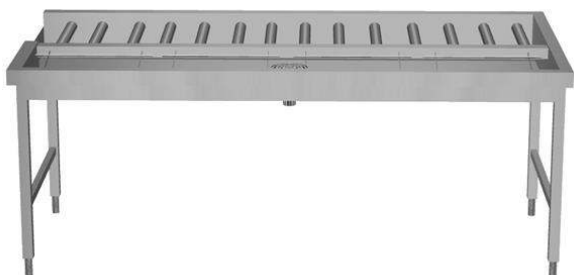

Movimentazione Stoviglie Tavolo di sbarazzo manuale per 4 cesti con vasca, connessione laterale, da destra a sinistra

ARTICOLO N° _____

MODELLO N° _____

NOME _____

SIS # _____

AIA # _____

865258 (HSMSS4RL)

Tavolo sbarazzo manuale per
3 cesti, 1620 mm.
Connessione laterale.
Direzione carico cesti: da
destra a sinistra

Descrizione

Articolo N° _____

Costruzione in acciaio inox AISI 304. Vasca con fondo inclinato, scarico con doppia piletta. Rulli lunghi in plastica. Guide dei cesti inclinate verso il lato di smistamento. Gambe tubolari a sezione quadrata 40x40 mm su piedini regolabili. Progettato per cesti di dimensione 500x500 mm. Collegamento alla rulliera sul lato sinistro. Direzione carico cesti: da destra a sinistra.

Caratteristiche e benefici

- Progettato per contenere cestelli da 500x500 mm.
- Dotate di fori di fissaggio e di sistema di aggancio per una rapida e semplice installazione.
- Rulli lunghi e scatola filtro facili da rimuovere.
- Movimentazione cestelli manuale facilitata grazie ai rulli lunghi.
- Il tavolo di sbarazzo manuale con caricatore laterale può essere collegato direttamente alla lavastoviglie a cesto trascinato oppure dopo la rulliera, dopo una curva a 90° azionata da lavastoviglie e dopo un caricatore laterale nella zona di carico.

Costruzione

- Tutte le superfici lisce con finitura lucida.
- Costruito in acciaio inox AISI 304 con gambe in tubolare da 40x40mm.
- Robuste flange saldate per un fissaggio sicuro delle unità.
- Il fondo inclinato consente uno scarico regolare e rapido.
- I cesti sono facilmente rimovibili.
- Collegamento dal lato.
- Le operazioni di sbarazzo e cernita sono manuali.
- Piedini da 50 mm in acciaio inox regolabili in altezza per allineare l'altezza di funzionamento tra la lavastoviglie e il tavolo.
- Disponibili come accessori: scorriavassoio, un ripiano singolo regolabile per cesti vuoti, un ripiano doppio regolabile per la cernita dei cesti e per i cesti vuoti, doccetta, vasca per l'ammollo delle posate e dispositivo per la pulizia del fondo vasca (rimuove in autonomia i residui di sporco durante l'utilizzo della macchina).

Approvazione: _____