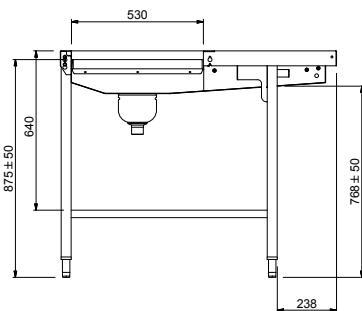

Approvazione: \_\_\_\_\_

**Accessori opzionali**

- Gruppo doccia di prelavaggio con miscelatore e doccia (da agganciare alla mensola) PNC 863136
- Kit stop di emergenza per lavastoviglie a cesto trascinato PNC 865162
- Supporto per cesti PNC 865208
- Gruppo doccia di prelavaggio con miscelatore e doccia (da agganciare alla mensola) PNC 865209
- Ripiano superiore doppio per tavoli di sbarazzo per 4 cesti, 2120 mm PNC 865299
- Ripiano superiore per tavoli di sbarazzo per 4 cesti, 2120 mm PNC 865430
- Scorrivassoio per tavoli di sbarazzo, 4 cesti, 2130 mm PNC 865434
- Kit 3 ganci per scorrivassoio PNC 865437
- Set di griglie con telaio per 4 cesti PNC 865439
- Vasca con dispositivo sollevamento cesti per posate PNC 865442
- Gruppo doccia estraibile prelavaggio, 1500 mm PNC 865443
- Scorrivassoio per tavolo di sbarazzo, 500 mm PNC 865444
- Scorrivassoio con foro di scarico e collare di gomma, 500 mm PNC 865445
- Raschietto a forma di mezzaluna per lo sbarazzo rapido dei piatti (viene montata sotto il tavolo di sbarazzo) PNC 865447
- Acqua temperata per lavaggio vasca PNC 865449
- Scorrivassoio per tavoli di sbarazzo, 4 cesti, 2130 mm PNC 865455
- Avvolgitore a parete con lancia per prerisciacquo, con miscelatore fisso termostatico, lunghezza tubo 14 metri PNC 865460
- Kit staffe per consentire lo stoccaggio di cesti in verticale su griglie sotto il tavolo di sbarazzo PNC 865478

**Fronte**

**Lato**

**D** = Scarico acqua

**Alto**

**Informazioni chiave**

<b>Dimensioni esterne, larghezza:</b>	<b>865258 (HSMSS4RL)</b>	2130 mm
<b>Dimensioni esterne, profondità:</b>		1110 mm
<b>Dimensioni esterne, altezza:</b>		910 mm
<b>Peso netto:</b>		52 kg
<b>Regolazione altezza:</b>		50/50 mm
<b>Movimento cestello</b>		Da destra a sinistra
<b>Materiale vasca</b>		AISI 304 - EN 1.4301
<b>Tipo di rulli</b>		Lungo