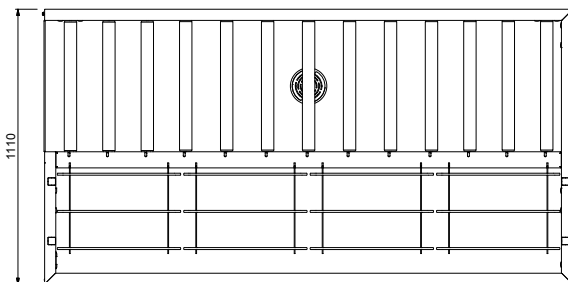

#### Articolo N° \_\_\_\_\_

Costruzione in acciaio inox AISI 304. Vasca con fondo inclinato, scarico con doppia piletta. Rulli lunghi in plastica. Guide dei cesti inclinate verso il lato di smistamento. Gambe tubolari a sezione quadrata 40x40 mm su piedini regolabili. Progettato per cesti di dimensione 500x500 mm. Collegamento alla rulliera sul lato sinistro. Direzione carico cesti: da destra a sinistra.

**Fronte**

**Lato**

**D** = Scarico acqua

**Alto**

**Informazioni chiave**

<b>Dimensioni esterne, larghezza:</b>	<b>865258 (HSMSS4RL)</b>	2130 mm
<b>Dimensioni esterne, profondità:</b>		1110 mm
<b>Dimensioni esterne, altezza:</b>		910 mm
<b>Peso netto:</b>		52 kg
<b>Regolazione altezza:</b>		50/50 mm
<b>Movimento cestello</b>		Da destra a sinistra
<b>Materiale vasca</b>		AISI 304 - EN 1.4301
<b>Tipo di rulli</b>		Lungo