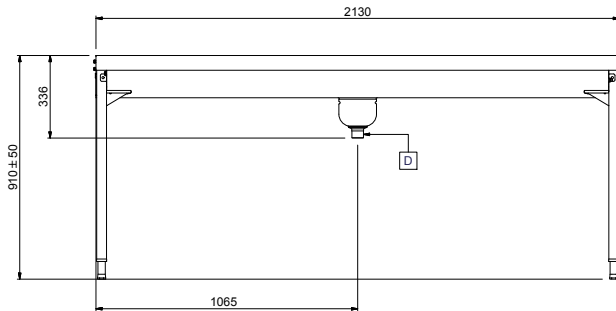

#### Articolo N° \_\_\_\_\_

Costruzione in acciaio inox AISI 304. Vasca con fondo inclinato, scarico con doppia piletta. Rulli lunghi in plastica. Guide dei cesti inclinate verso il lato di smistamento. Gambe tubolari a sezione quadrata 40x40 mm su piedini regolabili. Progettato per cesti di dimensione 500x500 mm. Collegamento alla rulliera sul lato sinistro. Direzione carico cesti: da destra a sinistra.

### Costruzione

- Tutte le superfici lisce con finitura lucida.
- Costruito in acciaio inox AISI 304 con gambe in tubolare da 40x40mm.
- Robuste flange saldate per un fissaggio sicuro delle unità.
- Il fondo inclinato consente uno scarico regolare e rapido.
- I cesti sono facilmente rimovibili.
- Collegamento dal lato.
- Le operazioni di sbarazzo e cernita sono manuali.
- Piedini da 50 mm in acciaio inox regolabili in altezza per allineare l'altezza di funzionamento tra la lavastoviglie e il tavolo.
- Disponibili come accessori: scorriavassoio, un ripiano singolo regolabile per cesti vuoti, un ripiano doppio regolabile per la cernita dei cesti e per i cesti vuoti, doccetta, vasca per l'ammollo delle posate e dispositivo per la pulizia del fondo vasca (rimuove in autonomia i residui di sporco durante l'utilizzo della macchina).

**Fronte**

**Lato**

**D** = Scarico acqua

**Alto**

**Informazioni chiave**

<b>Dimensioni esterne, larghezza:</b>	<b>865258 (HSMSS4RL)</b>	2130 mm
<b>Dimensioni esterne, profondità:</b>		1110 mm
<b>Dimensioni esterne, altezza:</b>		910 mm
<b>Peso netto:</b>		52 kg
<b>Regolazione altezza:</b>		50/50 mm
<b>Movimento cestello</b>		Da destra a sinistra
<b>Materiale vasca</b>		AISI 304 - EN 1.4301
<b>Tipo di rulli</b>		Lungo