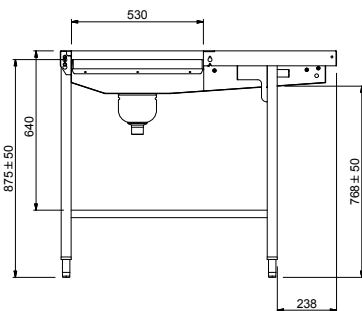

Tavolo sbarazzo manuale per
3 cesti, 1620 mm.
Connessione laterale.
Direzione carico cesti: da
destra a sinistra

Descrizione

Articolo N° _____

Costruzione in acciaio inox AISI 304. Vasca con fondo inclinato, scarico con doppia piletta. Rulli lunghi in plastica. Guide dei cesti inclinate verso il lato di smistamento. Gambe tubolari a sezione quadrata 40x40 mm su piedini regolabili. Progettato per cesti di dimensione 500x500 mm. Collegamento alla rulliera sul lato sinistro. Direzione carico cesti: da destra a sinistra.

Fronte

Lato

D = Scarico acqua

Alto

Informazioni chiave

Dimensioni esterne, larghezza:	2130 mm
865258 (HSMSS4RL)	
Dimensioni esterne, profondità:	1110 mm
Dimensioni esterne, altezza:	910 mm
Peso netto:	52 kg
Regolazione altezza:	50/50 mm
Movimento cestello	Da destra a sinistra
Materiale vasca	AISI 304 - EN 1.4301
Tipo di rulli	Lungo