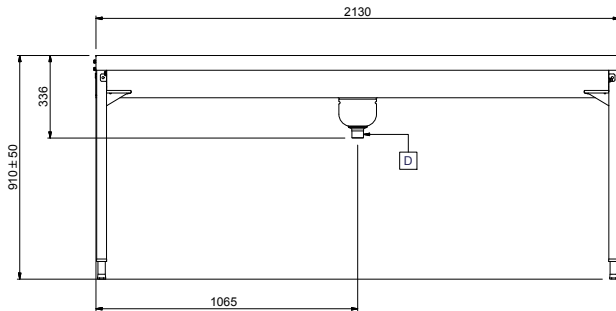

Tavolo sbarazzo manuale per
3 cesti, 1620 mm.
Connessione laterale.
Direzione carico cesti: da
destra a sinistra

Descrizione

Articolo N° _____

Costruzione in acciaio inox AISI 304. Vasca con fondo inclinato, scarico con doppia piletta. Rulli lunghi in plastica. Guide dei cesti inclinate verso il lato di smistamento. Gambe tubolari a sezione quadrata 40x40 mm su piedini regolabili. Progettato per cesti di dimensione 500x500 mm. Collegamento alla rulliera sul lato sinistro. Direzione carico cesti: da destra a sinistra.

Costruzione

- Tutte le superfici lisce con finitura lucida.
- Costruito in acciaio inox AISI 304 con gambe in tubolare da 40x40mm.
- Robuste flange saldate per un fissaggio sicuro delle unità.
- Il fondo inclinato consente uno scarico regolare e rapido.
- I cesti sono facilmente rimovibili.
- Collegamento dal lato.
- Le operazioni di sbarazzo e cernita sono manuali.
- Piedini da 50 mm in acciaio inox regolabili in altezza per allineare l'altezza di funzionamento tra la lavastoviglie e il tavolo.
- Disponibili come accessori: scorriavassoio, un ripiano singolo regolabile per cesti vuoti, un ripiano doppio regolabile per la cernita dei cesti e per i cesti vuoti, doccetta, vasca per l'ammollo delle posate e dispositivo per la pulizia del fondo vasca (rimuove in autonomia i residui di sporco durante l'utilizzo della macchina).

Fronte

Lato

D = Scarico acqua

Alto

Informazioni chiave

Dimensioni esterne, larghezza:	2130 mm
865258 (HSMSS4RL)	
Dimensioni esterne, profondità:	1110 mm
Dimensioni esterne, altezza:	910 mm
Peso netto:	52 kg
Regolazione altezza:	50/50 mm
Movimento cestello	Da destra a sinistra
Materiale vasca	AISI 304 - EN 1.4301
Tipo di rulli	Lungo