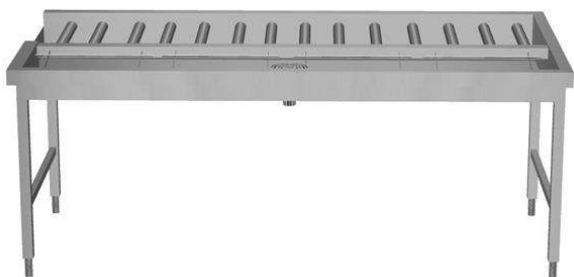

Movimentazione Stoviglie Tavolo di sbarazzo manuale per 4 cesti con vasca, connessione laterale, da destra a sinistra

ARTICOLO N° _____

MODELLO N° _____

NOME _____

SIS # _____

AIA # _____

865258 (HSMSS4RL)

Tavolo sbarazzo manuale per
3 cesti, 1620 mm.
Connessione laterale.
Direzione carico cesti: da
destra a sinistra

Descrizione

Articolo N° _____

Costruzione in acciaio inox AISI 304. Vasca con fondo inclinato, scarico con doppia piletta. Rulli lunghi in plastica. Guide dei cesti inclinate verso il lato di smistamento. Gambe tubolari a sezione quadrata 40x40 mm su piedini regolabili. Progettato per cesti di dimensione 500x500 mm. Collegamento alla rulliera sul lato sinistro. Direzione carico cesti: da destra a sinistra.

Caratteristiche e benefici

- Progettato per contenere cestelli da 500x500 mm.
- Dotate di fori di fissaggio e di sistema di aggancio per una rapida e semplice installazione.
- Rulli lunghi e scatola filtro facili da rimuovere.
- Movimentazione cestelli manuale facilitata grazie ai rulli lunghi.
- Il tavolo di sbarazzo manuale con caricatore laterale può essere collegato direttamente alla lavastoviglie a cesto trascinato oppure dopo la rulliera, dopo una curva a 90° azionata da lavastoviglie e dopo un caricatore laterale nella zona di carico.

Costruzione

- Tutte le superfici lisce con finitura lucida.
- Costruito in acciaio inox AISI 304 con gambe in tubolare da 40x40mm.
- Robuste flange saldate per un fissaggio sicuro delle unità.
- Il fondo inclinato consente uno scarico regolare e rapido.
- I cesti sono facilmente rimovibili.
- Collegamento dal lato.
- Le operazioni di sbarazzo e cernita sono manuali.
- Piedini da 50 mm in acciaio inox regolabili in altezza per allineare l'altezza di funzionamento tra la lavastoviglie e il tavolo.
- Disponibili come accessori: scorriavassoio, un ripiano singolo regolabile per cesti vuoti, un ripiano doppio regolabile per la cernita dei cesti e per i cesti vuoti, doccetta, vasca per l'ammollo delle posate e dispositivo per la pulizia del fondo vasca (rimuove in autonomia i residui di sporco durante l'utilizzo della macchina).

Approvazione: _____