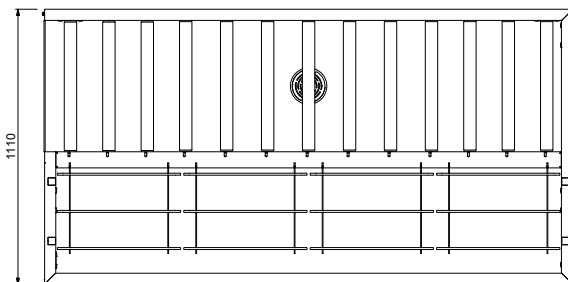

Tavolo sbarazzo manuale per
3 cesti, 1620 mm.
Connessione laterale.
Direzione carico cesti: da
destra a sinistra

Descrizione

Articolo N° _____

Costruzione in acciaio inox AISI 304. Vasca con fondo inclinato, scarico con doppia piletta. Rulli lunghi in plastica. Guide dei cesti inclinate verso il lato di smistamento. Gambe tubolari a sezione quadrata 40x40 mm su piedini regolabili. Progettato per cesti di dimensione 500x500 mm. Collegamento alla rulliera sul lato sinistro. Direzione carico cesti: da destra a sinistra.

Caratteristiche e benefici

- Progettato per contenere cestelli da 500x500 mm.
- Dotate di fori di fissaggio e di sistema di aggancio per una rapida e semplice installazione.
- Rulli lunghi e scatola filtro facili da rimuovere.
- Movimentazione cestelli manuale facilitata grazie ai rulli lunghi.
- Il tavolo di sbarazzo manuale con caricatore laterale può essere collegato direttamente alla lavastoviglie a cesto trascinato oppure dopo la rulliera, dopo una curva a 90° azionata da lavastoviglie e dopo un caricatore laterale nella zona di carico.

Fronte

Lato

D = Scarico acqua

Alto

Informazioni chiave

Dimensioni esterne, larghezza:	2130 mm
865258 (HSMSS4RL)	
Dimensioni esterne, profondità:	1110 mm
Dimensioni esterne, altezza:	910 mm
Peso netto:	52 kg
Regolazione altezza:	50/50 mm
Movimento cestello	Da destra a sinistra
Materiale vasca	AISI 304 - EN 1.4301
Tipo di rulli	Lungo