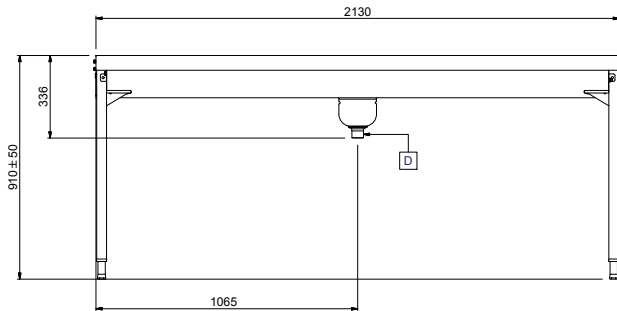

Tavolo sbarazzo manuale per
3 cesti, 1620 mm.
Connessione laterale.
Direzione carico cesti: da
destra a sinistra

Descrizione

Articolo N° _____

Costruzione in acciaio inox AISI 304. Vasca con fondo inclinato, scarico con doppia piletta. Rulli lunghi in plastica. Guide dei cesti inclinate verso il lato di smistamento. Gambe tubolari a sezione quadrata 40x40 mm su piedini regolabili. Progettato per cesti di dimensione 500x500 mm. Collegamento alla rulliera sul lato sinistro. Direzione carico cesti: da destra a sinistra.

Costruzione

- Tutte le superfici lisce con finitura lucida.
- Costruito in acciaio inox AISI 304 con gambe in tubolare da 40x40mm.
- Robuste flange saldate per un fissaggio sicuro delle unità.
- Il fondo inclinato consente uno scarico regolare e rapido.
- I cesti sono facilmente rimovibili.
- Collegamento dal lato.
- Le operazioni di sbarazzo e cernita sono manuali.
- Piedini da 50 mm in acciaio inox regolabili in altezza per allineare l'altezza di funzionamento tra la lavastoviglie e il tavolo.
- Disponibili come accessori: scorriavassoio, un ripiano singolo regolabile per cesti vuoti, un ripiano doppio regolabile per la cernita dei cesti e per i cesti vuoti, doccetta, vasca per l'ammollo delle posate e dispositivo per la pulizia del fondo vasca (rimuove in autonomia i residui di sporco durante l'utilizzo della macchina).

Fronte

Lato

D = Scarico acqua

Alto

Informazioni chiave

Dimensioni esterne, larghezza:	2130 mm
865258 (HSMSS4RL)	
Dimensioni esterne, profondità:	1110 mm
Dimensioni esterne, altezza:	910 mm
Peso netto:	52 kg
Regolazione altezza:	50/50 mm
Movimento cestello	Da destra a sinistra
Materiale vasca	AISI 304 - EN 1.4301
Tipo di rulli	Lungo