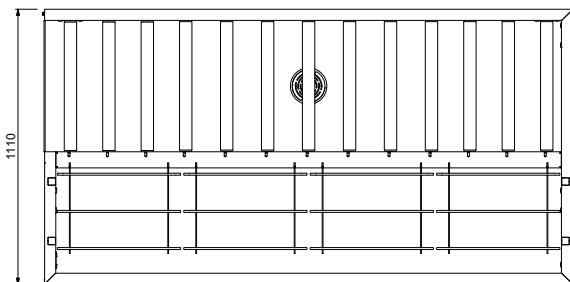

Tavolo sbarazzo manuale per
3 cesti, 1620 mm.
Connessione laterale.
Direzione carico cesti: da
destra a sinistra

Descrizione

Articolo N° _____

Costruzione in acciaio inox AISI 304. Vasca con fondo inclinato, scarico con doppia piletta. Rulli lunghi in plastica. Guide dei cesti inclinate verso il lato di smistamento. Gambe tubolari a sezione quadrata 40x40 mm su piedini regolabili. Progettato per cesti di dimensione 500x500 mm. Collegamento alla rulliera sul lato sinistro. Direzione carico cesti: da destra a sinistra.

Caratteristiche e benefici

- Progettato per contenere cestelli da 500x500 mm.
- Dotate di fori di fissaggio e di sistema di aggancio per una rapida e semplice installazione.
- Rulli lunghi e scatola filtro facili da rimuovere.
- Movimentazione cestelli manuale facilitata grazie ai rulli lunghi.
- Il tavolo di sbarazzo manuale con caricatore laterale può essere collegato direttamente alla lavastoviglie a cesto trascinato oppure dopo la rulliera, dopo una curva a 90° azionata da lavastoviglie e dopo un caricatore laterale nella zona di carico.

Fronte

Lato

D = Scarico acqua

Alto

Informazioni chiave

Dimensioni esterne, larghezza:	2130 mm
865258 (HSMSS4RL)	
Dimensioni esterne, profondità:	1110 mm
Dimensioni esterne, altezza:	910 mm
Peso netto:	52 kg
Regolazione altezza:	50/50 mm
Movimento cestello	Da destra a sinistra
Materiale vasca	AISI 304 - EN 1.4301
Tipo di rulli	Lungo