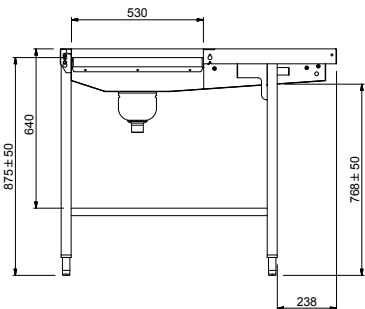

Tavolo sbarazzo manuale per
3 cesti, 1620 mm.
Connessione laterale.
Direzione carico cesti: da
destra a sinistra

Descrizione

Articolo N° _____

Costruzione in acciaio inox AISI 304. Vasca con fondo inclinato, scarico con doppia piletta. Rulli lunghi in plastica. Guide dei cesti inclinate verso il lato di smistamento. Gambe tubolari a sezione quadrata 40x40 mm su piedini regolabili. Progettato per cesti di dimensione 500x500 mm. Collegamento alla rulliera sul lato sinistro. Direzione carico cesti: da destra a sinistra.

Fronte

Lato

D = Scarico acqua

Alto

Informazioni chiave

Dimensioni esterne, larghezza:	2130 mm
865258 (HSMSS4RL)	
Dimensioni esterne, profondità:	1110 mm
Dimensioni esterne, altezza:	910 mm
Peso netto:	52 kg
Regolazione altezza:	50/50 mm
Movimento cestello	Da destra a sinistra
Materiale vasca	AISI 304 - EN 1.4301
Tipo di rulli	Lungo