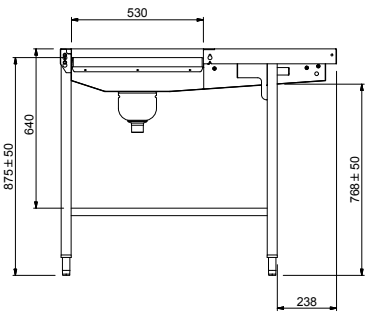

Tavolo sbarazzo manuale per
3 cesti, 1620 mm.
Connessione laterale.
Direzione carico cesti: da
destra a sinistra

Descrizione

Articolo N° _____

Costruzione in acciaio inox AISI 304. Vasca con fondo inclinato, scarico con doppia piletta. Rulli lunghi in plastica. Guide dei cesti inclinate verso il lato di smistamento. Gambe tubolari a sezione quadrata 40x40 mm su piedini regolabili. Progettato per cesti di dimensione 500x500 mm. Collegamento alla rulliera sul lato sinistro. Direzione carico cesti: da destra a sinistra.

Fronte

Lato

D = Scarico acqua

Alto

Informazioni chiave

Dimensioni esterne, larghezza:	2130 mm
865258 (HSMSS4RL)	
Dimensioni esterne, profondità:	1110 mm
Dimensioni esterne, altezza:	910 mm
Peso netto:	52 kg
Regolazione altezza:	50/50 mm
Movimento cestello	Da destra a sinistra
Materiale vasca	AISI 304 - EN 1.4301
Tipo di rulli	Lungo