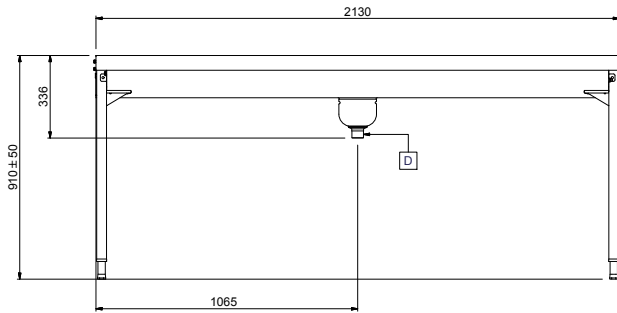

Tavolo sbarazzo manuale per
3 cesti, 1620 mm.
Connessione laterale.
Direzione carico cesti: da
destra a sinistra

Descrizione

Articolo N° _____

Costruzione in acciaio inox AISI 304. Vasca con fondo inclinato, scarico con doppia piletta. Rulli lunghi in plastica. Guide dei cesti inclinate verso il lato di smistamento. Gambe tubolari a sezione quadrata 40x40 mm su piedini regolabili. Progettato per cesti di dimensione 500x500 mm. Collegamento alla rulliera sul lato sinistro. Direzione carico cesti: da destra a sinistra.

Costruzione

- Tutte le superfici lisce con finitura lucida.
- Costruito in acciaio inox AISI 304 con gambe in tubolare da 40x40mm.
- Robuste flange saldate per un fissaggio sicuro delle unità.
- Il fondo inclinato consente uno scarico regolare e rapido.
- I cesti sono facilmente rimovibili.
- Collegamento dal lato.
- Le operazioni di sbarazzo e cernita sono manuali.
- Piedini da 50 mm in acciaio inox regolabili in altezza per allineare l'altezza di funzionamento tra la lavastoviglie e il tavolo.
- Disponibili come accessori: scorriavassoio, un ripiano singolo regolabile per cesti vuoti, un ripiano doppio regolabile per la cernita dei cesti e per i cesti vuoti, doccetta, vasca per l'ammollo delle posate e dispositivo per la pulizia del fondo vasca (rimuove in autonomia i residui di sporco durante l'utilizzo della macchina).

Fronte

Lato

D = Scarico acqua

Alto

Informazioni chiave

Dimensioni esterne, larghezza:	2130 mm
865258 (HSMSS4RL)	
Dimensioni esterne, profondità:	1110 mm
Dimensioni esterne, altezza:	910 mm
Peso netto:	52 kg
Regolazione altezza:	50/50 mm
Movimento cestello	Da destra a sinistra
Materiale vasca	AISI 304 - EN 1.4301
Tipo di rulli	Lungo