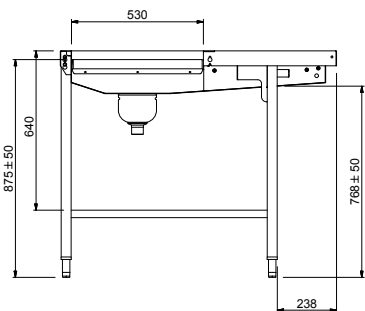

Tavolo sbarazzo manuale per
3 cesti, 1620 mm.
Connessione laterale.
Direzione carico cesti: da
destra a sinistra

Descrizione

Articolo N° _____

Costruzione in acciaio inox AISI 304. Vasca con fondo inclinato, scarico con doppia piletta. Rulli lunghi in plastica. Guide dei cesti inclinate verso il lato di smistamento. Gambe tubolari a sezione quadrata 40x40 mm su piedini regolabili. Progettato per cesti di dimensione 500x500 mm. Collegamento alla rulliera sul lato sinistro. Direzione carico cesti: da destra a sinistra.

Fronte

Lato

D = Scarico acqua

Alto

Informazioni chiave

Dimensioni esterne, larghezza:	2130 mm
865258 (HSMSS4RL)	
Dimensioni esterne, profondità:	1110 mm
Dimensioni esterne, altezza:	910 mm
Peso netto:	52 kg
Regolazione altezza:	50/50 mm
Movimento cestello	Da destra a sinistra
Materiale vasca	AISI 304 - EN 1.4301
Tipo di rulli	Lungo