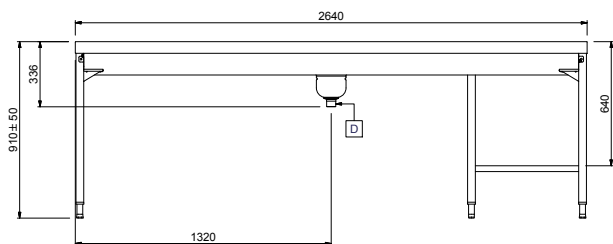

Tavolo sbarazzo manuale per
5 cesti, 2640 mm.
Connessione frontale.
Direzione carico cesti: da
sinistra a destra

Descrizione

Articolo N° _____

Costruzione in acciaio inox AISI 304. Vasca con fondo inclinato, scarico con doppia piletta. Rulli lunghi in plastica. Guide dei cesti inclinate verso il lato di smistamento. Gambe tubolari a sezione quadrata 40x40 mm su piedini regolabili. Progettato per cesti di dimensione 500x500 mm. Collegamento frontale alla rulliera sul lato destro. Direzione carico cesti: da sinistra a destra.

Costruzione

- Piedini da 50 mm in acciaio inox regolabili in altezza per allineare l'altezza di funzionamento tra la lavastoviglie e il tavolo.
- Disponibili come accessori: scorrivassoio, un ripiano singolo regolabile per cesti vuoti, un ripiano doppio regolabile per la cernita dei cesti e per i cesti vuoti, doccetta, vasca per l'ammollo delle posate e dispositivo per la pulizia del fondo vasca (rimuove in autonomia i residui di sporco durante l'utilizzo della macchina).
- Robuste flange saldate per un fissaggio sicuro delle unità.
- Le operazioni di sbarazzo e cernita sono manuali.
- Il fondo inclinato consente uno scarico regolare e rapido.
- I cesti sono facilmente rimovibili.
- Collegamento frontale.
- Costruito in acciaio inox AISI 304 con gambe in tubolare da 40x40mm.
- Tutte le superfici lisce con finitura lucida.

Fronte

Lato

D = Scarico acqua

Alto

Informazioni chiave

Dimensioni esterne, larghezza:	2640 mm
865292 (HSMSF5LR)	
Dimensioni esterne, profondità:	1110 mm
Dimensioni esterne, altezza:	910 mm
Peso netto:	64 kg
Regolazione altezza:	50/50 mm
Movimento cestello	Da sinistra a destra
Materiale vasca	AISI 304 - EN 1.4301
Tipo di rulli	Lungo