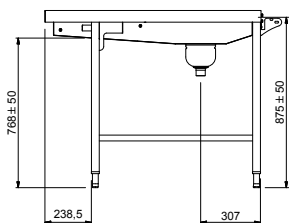

Tavolo sbarazzo manuale per
5 cesti, 2640 mm.
Connessione frontale.
Direzione carico cesti: da
sinistra a destra

Descrizione

Articolo N° _____

Costruzione in acciaio inox AISI 304. Vasca con fondo inclinato, scarico con doppia piletta. Rulli lunghi in plastica. Guide dei cesti inclinate verso il lato di smistamento. Gambe tubolari a sezione quadrata 40x40 mm su piedini regolabili. Progettato per cesti di dimensione 500x500 mm. Collegamento frontale alla rulliera sul lato destro. Direzione carico cesti: da sinistra a destra.

Fronte

Lato

D = Scarico acqua

Alto

Informazioni chiave

Dimensioni esterne, larghezza:	2640 mm
865292 (HSMSF5LR)	
Dimensioni esterne, profondità:	1110 mm
Dimensioni esterne, altezza:	910 mm
Peso netto:	64 kg
Regolazione altezza:	50/50 mm
Movimento cestello	Da sinistra a destra
Materiale vasca	AISI 304 - EN 1.4301
Tipo di rulli	Lungo