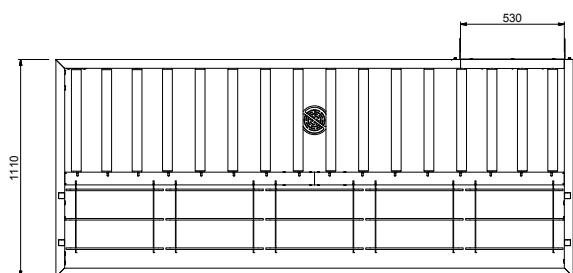

Tavolo sbarazzo manuale per
5 cesti, 2640 mm.
Connessione frontale.
Direzione carico cesti: da
sinistra a destra

Descrizione

Articolo N° _____

Costruzione in acciaio inox AISI 304. Vasca con fondo inclinato, scarico con doppia piletta. Rulli lunghi in plastica. Guide dei cesti inclinate verso il lato di smistamento. Gambe tubolari a sezione quadrata 40x40 mm su piedini regolabili. Progettato per cesti di dimensione 500x500 mm. Collegamento frontale alla rulliera sul lato destro. Direzione carico cesti: da sinistra a destra.

Fronte

Lato

D = Scarico acqua

Alto

Informazioni chiave

Dimensioni esterne, larghezza:	2640 mm
865292 (HSMSF5LR)	
Dimensioni esterne, profondità:	1110 mm
Dimensioni esterne, altezza:	910 mm
Peso netto:	64 kg
Regolazione altezza:	50/50 mm
Movimento cestello	Da sinistra a destra
Materiale vasca	AISI 304 - EN 1.4301
Tipo di rulli	Lungo