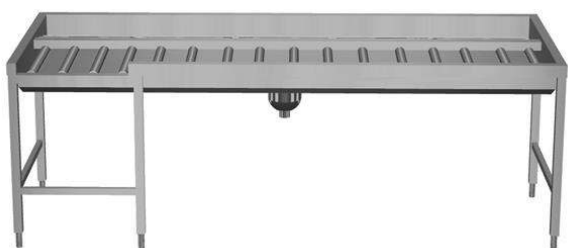

Movimentazione Stoviglie Tavolo di sbarazzo manuale per 5 cesti con vasca, connessione frontale, da sinistra a destra

ARTICOLO N° _____

MODELLO N° _____

NOME _____

SIS # _____

AIA # _____

865292 (HSMSF5LR)

Tavolo sbarazzo manuale per
5 cesti, 2640 mm.
Connessione frontale.
Direzione carico cesti: da
sinistra a destra

Descrizione

Articolo N° _____

Costruzione in acciaio inox AISI 304. Vasca con fondo inclinato, scarico con doppia piletta. Rulli lunghi in plastica. Guide dei cesti inclinate verso il lato di smistamento. Gambe tubolari a sezione quadrata 40x40 mm su piedini regolabili. Progettato per cesti di dimensione 500x500 mm. Collegamento frontale alla rulliera sul lato destro. Direzione carico cesti: da sinistra a destra.

Caratteristiche e benefici

- Il tavolo di sbarazzo manuale con caricatore frontale può essere collegato direttamente alla lavastoviglie a cesto trascinato oppure dopo la rulliera, dopo una curva a 90° azionata da lavastoviglie e dopo un caricatore laterale nella zona di carico.
- Progettato per contenere cestelli da 500x500 mm.
- Dotate di fori di fissaggio e di sistema di aggancio per una rapida e semplice installazione.
- Rulli lunghi e scatola filtro facili da rimuovere.
- Movimentazione cestelli manuale facilitata grazie ai rulli lunghi.

Costruzione

- Piedini da 50 mm in acciaio inox regolabili in altezza per allineare l'altezza di funzionamento tra la lavastoviglie e il tavolo.
- Disponibili come accessori: scorrivassoio, un ripiano singolo regolabile per cesti vuoti, un ripiano doppio regolabile per la cernita dei cesti e per i cesti vuoti, doccetta, vasca per l'ammollo delle posate e dispositivo per la pulizia del fondo vasca (rimuove in autonomia i residui di sporco durante l'utilizzo della macchina).
- Robuste flange saldate per un fissaggio sicuro delle unità.
- Le operazioni di sbarazzo e cernita sono manuali.
- Il fondo inclinato consente uno scarico regolare e rapido.
- I cesti sono facilmente rimovibili.
- Collegamento frontale.
- Costruito in acciaio inox AISI 304 con gambe in tubolare da 40x40mm.
- Tutte le superfici lisce con finitura lucida.

Approvazione: _____