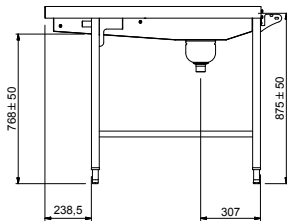

Tavolo sbarazzo manuale per
5 cesti, 2640 mm.
Connessione frontale.
Direzione carico cesti: da
sinistra a destra

Descrizione

Articolo N° _____

Costruzione in acciaio inox AISI 304. Vasca con fondo inclinato, scarico con doppia piletta. Rulli lunghi in plastica. Guide dei cesti inclinate verso il lato di smistamento. Gambe tubolari a sezione quadrata 40x40 mm su piedini regolabili. Progettato per cesti di dimensione 500x500 mm. Collegamento frontale alla rulliera sul lato destro. Direzione carico cesti: da sinistra a destra.

Fronte

Lato

D = Scarico acqua

Alto

Informazioni chiave

Dimensioni esterne, larghezza:	2640 mm
865292 (HSMSF5LR)	2640 mm
Dimensioni esterne, profondità:	1110 mm
Dimensioni esterne, altezza:	910 mm
Peso netto:	64 kg
Regolazione altezza:	50/50 mm
Movimento cestello	Da sinistra a destra
Materiale vasca	AISI 304 - EN 1.4301
Tipo di rulli	Lungo