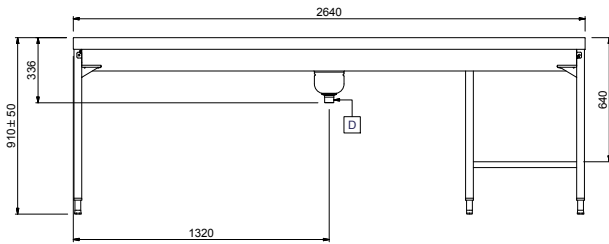

Tavolo sbarazzo manuale per
5 cesti, 2640 mm.
Connessione frontale.
Direzione carico cesti: da
sinistra a destra

Descrizione

Articolo N° _____

Costruzione in acciaio inox AISI 304. Vasca con fondo inclinato, scarico con doppia piletta. Rulli lunghi in plastica. Guide dei cesti inclinate verso il lato di smistamento. Gambe tubolari a sezione quadrata 40x40 mm su piedini regolabili. Progettato per cesti di dimensione 500x500 mm. Collegamento frontale alla rulliera sul lato destro. Direzione carico cesti: da sinistra a destra.

Costruzione

- Piedini da 50 mm in acciaio inox regolabili in altezza per allineare l'altezza di funzionamento tra la lavastoviglie e il tavolo.
- Disponibili come accessori: scorrivassoio, un ripiano singolo regolabile per cesti vuoti, un ripiano doppio regolabile per la cernita dei cesti e per i cesti vuoti, doccetta, vasca per l'ammollo delle posate e dispositivo per la pulizia del fondo vasca (rimuove in autonomia i residui di sporco durante l'utilizzo della macchina).
- Robuste flange saldate per un fissaggio sicuro delle unità.
- Le operazioni di sbarazzo e cernita sono manuali.
- Il fondo inclinato consente uno scarico regolare e rapido.
- I cesti sono facilmente rimovibili.
- Collegamento frontale.
- Costruito in acciaio inox AISI 304 con gambe in tubolare da 40x40mm.
- Tutte le superfici lisce con finitura lucida.

Fronte

Lato

D = Scarico acqua

Alto

Informazioni chiave

Dimensioni esterne, larghezza:	2640 mm
865292 (HSMSF5LR)	2640 mm
Dimensioni esterne, profondità:	1110 mm
Dimensioni esterne, altezza:	910 mm
Peso netto:	64 kg
Regolazione altezza:	50/50 mm
Movimento cestello	Da sinistra a destra
Materiale vasca	AISI 304 - EN 1.4301
Tipo di rulli	Lungo