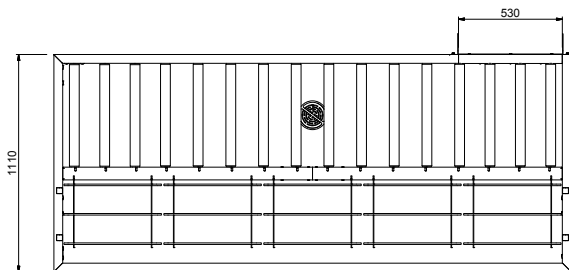

Tavolo sbarazzo manuale per
5 cesti, 2640 mm.
Connessione frontale.
Direzione carico cesti: da
sinistra a destra

Descrizione

Articolo N° _____

Costruzione in acciaio inox AISI 304. Vasca con fondo inclinato, scarico con doppia piletta. Rulli lunghi in plastica. Guide dei cesti inclinate verso il lato di smistamento. Gambe tubolari a sezione quadrata 40x40 mm su piedini regolabili. Progettato per cesti di dimensione 500x500 mm. Collegamento frontale alla rulliera sul lato destro. Direzione carico cesti: da sinistra a destra.

Fronte

Lato

D = Scarico acqua

Alto

Informazioni chiave

Dimensioni esterne, larghezza:	2640 mm
865292 (HSMSF5LR)	2640 mm
Dimensioni esterne, profondità:	1110 mm
Dimensioni esterne, altezza:	910 mm
Peso netto:	64 kg
Regolazione altezza:	50/50 mm
Movimento cestello	Da sinistra a destra
Materiale vasca	AISI 304 - EN 1.4301
Tipo di rulli	Lungo