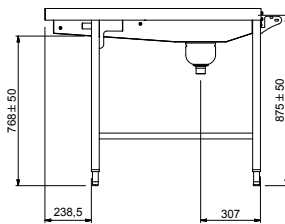

Tavolo sbarazzo manuale per
5 cesti, 2640 mm.
Connessione frontale.
Direzione carico cesti: da
sinistra a destra

Descrizione

Articolo N° _____

Costruzione in acciaio inox AISI 304. Vasca con fondo inclinato, scarico con doppia piletta. Rulli lunghi in plastica. Guide dei cesti inclinate verso il lato di smistamento. Gambe tubolari a sezione quadrata 40x40 mm su piedini regolabili. Progettato per cesti di dimensione 500x500 mm. Collegamento frontale alla rulliera sul lato destro. Direzione carico cesti: da sinistra a destra.

Fronte

Lato

D = Scarico acqua

Alto

Informazioni chiave

Dimensioni esterne, larghezza:	2640 mm
865292 (HSMSF5LR)	
Dimensioni esterne, profondità:	1110 mm
Dimensioni esterne, altezza:	910 mm
Peso netto:	64 kg
Regolazione altezza:	50/50 mm
Movimento cestello	Da sinistra a destra
Materiale vasca	AISI 304 - EN 1.4301
Tipo di rulli	Lungo