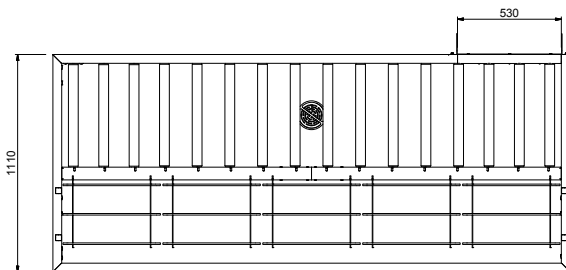

Tavolo sbarazzo manuale per
5 cesti, 2640 mm.
Connessione frontale.
Direzione carico cesti: da
sinistra a destra

Descrizione

Articolo N° _____

Costruzione in acciaio inox AISI 304. Vasca con fondo inclinato, scarico con doppia piletta. Rulli lunghi in plastica. Guide dei cesti inclinate verso il lato di smistamento. Gambe tubolari a sezione quadrata 40x40 mm su piedini regolabili. Progettato per cesti di dimensione 500x500 mm. Collegamento frontale alla rulliera sul lato destro. Direzione carico cesti: da sinistra a destra.

Fronte

Lato

D = Scarico acqua

Alto

Informazioni chiave

Dimensioni esterne, larghezza:	2640 mm
865292 (HSMSF5LR)	
Dimensioni esterne, profondità:	1110 mm
Dimensioni esterne, altezza:	910 mm
Peso netto:	64 kg
Regolazione altezza:	50/50 mm
Movimento cestello	Da sinistra a destra
Materiale vasca	AISI 304 - EN 1.4301
Tipo di rulli	Lungo