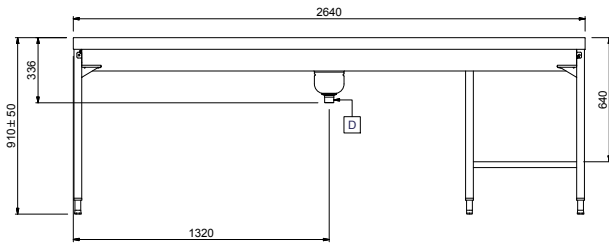

Tavolo sbarazzo manuale per
5 cesti, 2640 mm.
Connessione frontale.
Direzione carico cesti: da
sinistra a destra

Descrizione

Articolo N° _____

Costruzione in acciaio inox AISI 304. Vasca con fondo inclinato, scarico con doppia piletta. Rulli lunghi in plastica. Guide dei cesti inclinate verso il lato di smistamento. Gambe tubolari a sezione quadrata 40x40 mm su piedini regolabili. Progettato per cesti di dimensione 500x500 mm. Collegamento frontale alla rulliera sul lato destro. Direzione carico cesti: da sinistra a destra.

Costruzione

- Piedini da 50 mm in acciaio inox regolabili in altezza per allineare l'altezza di funzionamento tra la lavastoviglie e il tavolo.
- Disponibili come accessori: scorrivassoio, un ripiano singolo regolabile per cesti vuoti, un ripiano doppio regolabile per la cernita dei cesti e per i cesti vuoti, doccetta, vasca per l'ammollo delle posate e dispositivo per la pulizia del fondo vasca (rimuove in autonomia i residui di sporco durante l'utilizzo della macchina).
- Robuste flange saldate per un fissaggio sicuro delle unità.
- Le operazioni di sbarazzo e cernita sono manuali.
- Il fondo inclinato consente uno scarico regolare e rapido.
- I cesti sono facilmente rimovibili.
- Collegamento frontale.
- Costruito in acciaio inox AISI 304 con gambe in tubolare da 40x40mm.
- Tutte le superfici lisce con finitura lucida.

Fronte

Lato

D = Scarico acqua

Alto

Informazioni chiave

Dimensioni esterne, larghezza:	2640 mm
865292 (HSMSF5LR)	
Dimensioni esterne, profondità:	1110 mm
Dimensioni esterne, altezza:	910 mm
Peso netto:	64 kg
Regolazione altezza:	50/50 mm
Movimento cestello	Da sinistra a destra
Materiale vasca	AISI 304 - EN 1.4301
Tipo di rulli	Lungo