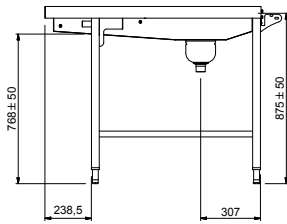

Tavolo sbarazzo manuale per
5 cesti, 2640 mm.
Connessione frontale.
Direzione carico cesti: da
sinistra a destra

Descrizione

Articolo N° _____

Costruzione in acciaio inox AISI 304. Vasca con fondo inclinato, scarico con doppia piletta. Rulli lunghi in plastica. Guide dei cesti inclinate verso il lato di smistamento. Gambe tubolari a sezione quadrata 40x40 mm su piedini regolabili. Progettato per cesti di dimensione 500x500 mm. Collegamento frontale alla rulliera sul lato destro. Direzione carico cesti: da sinistra a destra.

Fronte

Lato

D = Scarico acqua

Alto

Informazioni chiave

Dimensioni esterne, larghezza:	2640 mm
865292 (HSMSF5LR)	
Dimensioni esterne, profondità:	1110 mm
Dimensioni esterne, altezza:	910 mm
Peso netto:	64 kg
Regolazione altezza:	50/50 mm
Movimento cestello	Da sinistra a destra
Materiale vasca	AISI 304 - EN 1.4301
Tipo di rulli	Lungo