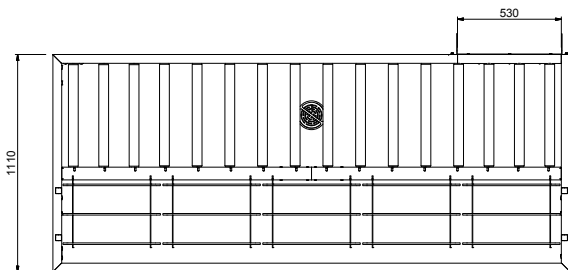

Tavolo sbarazzo manuale per
5 cesti, 2640 mm.
Connessione frontale.
Direzione carico cesti: da
sinistra a destra

Descrizione

Articolo N° _____

Costruzione in acciaio inox AISI 304. Vasca con fondo inclinato, scarico con doppia piletta. Rulli lunghi in plastica. Guide dei cesti inclinate verso il lato di smistamento. Gambe tubolari a sezione quadrata 40x40 mm su piedini regolabili. Progettato per cesti di dimensione 500x500 mm. Collegamento frontale alla rulliera sul lato destro. Direzione carico cesti: da sinistra a destra.

Fronte

Lato

D = Scarico acqua

Alto

Informazioni chiave

Dimensioni esterne, larghezza:	2640 mm
865292 (HSMSF5LR)	
Dimensioni esterne, profondità:	1110 mm
Dimensioni esterne, altezza:	910 mm
Peso netto:	64 kg
Regolazione altezza:	50/50 mm
Movimento cestello	Da sinistra a destra
Materiale vasca	AISI 304 - EN 1.4301
Tipo di rulli	Lungo