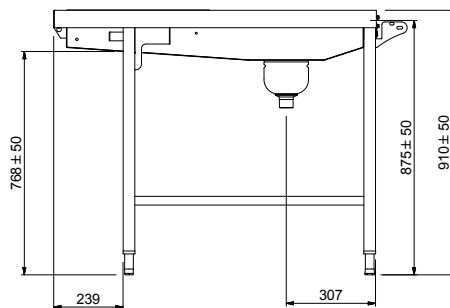

### Articolo N° \_\_\_\_\_

Costruzione in acciaio inox AISI 304. Vasca con fondo inclinato, scarico con doppia piletta. Rulli lunghi in plastica. Guide dei cesti inclinate verso il lato di smistamento. Gambe tubolari a sezione quadrata 40x40 mm su piedini regolabili. Progettato per cesti di dimensione 500x500 mm. Collegamento frontale alla lavastoviglie o ad altri tavoli sul lato destro. Direzione carico cesti: da sinistra a destra. Il modello passante deve essere abbinato ad altro tavolo di cernita a carico laterale (865204/865205/865206) sul lato sinistro per aumentare lo spazio per lo sbarazzo.

**Fronte**

**Lato**

**D** = Scarico acqua

**Alto**

**Informazioni chiave**

Dimensioni esterne, larghezza:	1576 mm
865293 (HSMSF6LR)	
Dimensioni esterne, profondità:	1110 mm
Dimensioni esterne, altezza:	910 mm
Peso netto:	42 kg
Regolazione altezza:	50/50 mm
Movimento cestello	Da sinistra a destra
Materiale vasca	AISI 304 - EN 1.4301
Tipo di rulli	Lungo