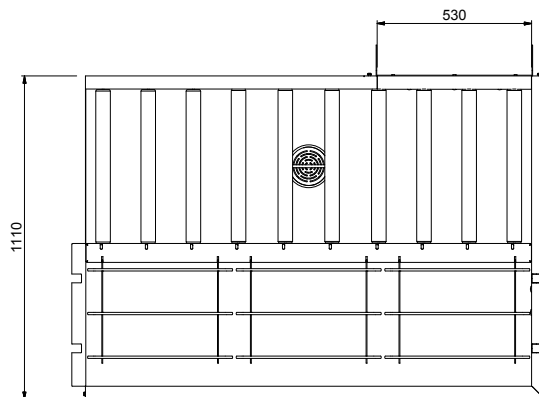

### Articolo N° \_\_\_\_\_

Costruzione in acciaio inox AISI 304. Vasca con fondo inclinato, scarico con doppia piletta. Rulli lunghi in plastica. Guide dei cesti inclinate verso il lato di smistamento. Gambe tubolari a sezione quadrata 40x40 mm su piedini regolabili. Progettato per cesti di dimensione 500x500 mm. Collegamento frontale alla lavastoviglie o ad altri tavoli sul lato destro. Direzione carico cesti: da sinistra a destra. Il modello passante deve essere abbinato ad altro tavolo di cernita a carico laterale (865204/865205/865206) sul lato sinistro per aumentare lo spazio per lo sbarazzo.

**Fronte**

**Lato**

**D** = Scarico acqua

**Alto**

**Informazioni chiave**

Dimensioni esterne, larghezza:	1576 mm
865293 (HSMSF6LR)	
Dimensioni esterne, profondità:	1110 mm
Dimensioni esterne, altezza:	910 mm
Peso netto:	42 kg
Regolazione altezza:	50/50 mm
Movimento cestello	Da sinistra a destra
Materiale vasca	AISI 304 - EN 1.4301
Tipo di rulli	Lungo