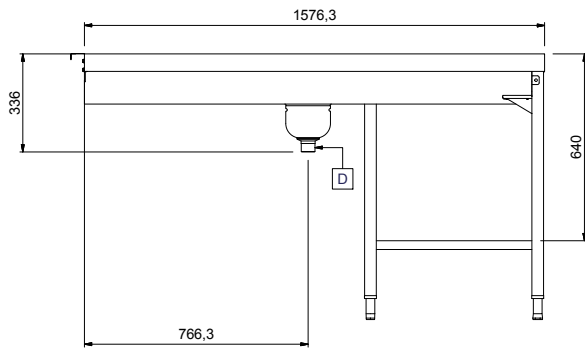

### Articolo N° \_\_\_\_\_

Costruzione in acciaio inox AISI 304. Vasca con fondo inclinato, scarico con doppia piletta. Rulli lunghi in plastica. Guide dei cesti inclinate verso il lato di smistamento. Gambe tubolari a sezione quadrata 40x40 mm su piedini regolabili. Progettato per cesti di dimensione 500x500 mm. Collegamento frontale alla lavastoviglie o ad altri tavoli sul lato destro. Direzione carico cesti: da sinistra a destra. Il modello passante deve essere abbinato ad altro tavolo di cernita a carico laterale (865204/865205/865206) sul lato sinistro per aumentare lo spazio per lo sbarazzo.

## Costruzione

- Piedini da 50 mm in acciaio inox regolabili in altezza per allineare l'altezza di funzionamento tra la lavastoviglie e il tavolo.
- Disponibili come accessori: scorrivassoio, un ripiano singolo regolabile per cesti vuoti, un ripiano doppio regolabile per la cernita dei cesti e per i cesti vuoti, doccetta, vasca per l'ammollo delle posate e dispositivo per la pulizia del fondo vasca (rimuove in autonomia i residui di sporco durante l'utilizzo della macchina).
- Robuste flange saldate per un fissaggio sicuro delle unità.
- Le operazioni di sbarazzo e cernita sono manuali.
- Il fondo inclinato consente uno scarico regolare e rapido.
- I cesti sono facilmente rimovibili.
- Collegamento frontale.
- Costruito in acciaio inox AISI 304 con gambe in tubolare da 40x40mm.
- Tutte le superfici lisce con finitura lucida.

**Fronte**

**Lato**

**D** = Scarico acqua

**Alto**

**Informazioni chiave**

Dimensioni esterne, larghezza:	1576 mm
865293 (HSMSF6LR)	
Dimensioni esterne, profondità:	1110 mm
Dimensioni esterne, altezza:	910 mm
Peso netto:	42 kg
Regolazione altezza:	50/50 mm
Movimento cestello	Da sinistra a destra
Materiale vasca	AISI 304 - EN 1.4301
Tipo di rulli	Lungo