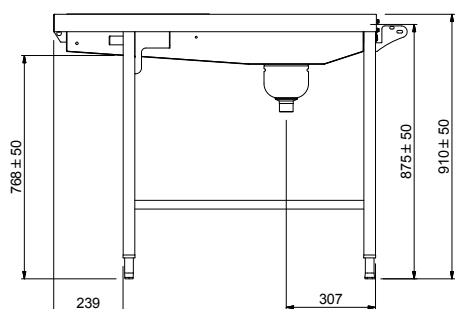

Tavolo sbarazzo manuale, passante per 3 cesti, 1620 mm. Connessione destra. Direzione carico cesti: da sinistra a destra

Descrizione

Articolo N° _____

Costruzione in acciaio inox AISI 304. Vasca con fondo inclinato, scarico con doppia piletta. Rulli lunghi in plastica. Guide dei cesti inclinate verso il lato di smistamento. Gambe tubolari a sezione quadrata 40x40 mm su piedini regolabili. Progettato per cesti di dimensione 500x500 mm. Collegamento frontale alla lavastoviglie o ad altri tavoli sul lato destro. Direzione carico cesti: da sinistra a destra. Il modello passante deve essere abbinato ad altro tavolo di cernita a carico laterale (865204/865205/865206) sul lato sinistro per aumentare lo spazio per lo sbarazzo.

Fronte

Lato

D = Scarico acqua

Alto

Informazioni chiave

Dimensioni esterne, larghezza:	1576 mm
865293 (HSMSF6LR)	
Dimensioni esterne, profondità:	1110 mm
Dimensioni esterne, altezza:	910 mm
Peso netto:	42 kg
Regolazione altezza:	50/50 mm
Movimento cestello	Da sinistra a destra
Materiale vasca	AISI 304 - EN 1.4301
Tipo di rulli	Lungo