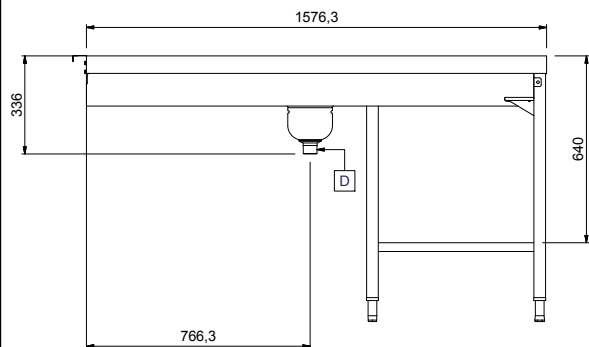

Tavolo sbarazzo manuale, passante per 3 cesti, 1620 mm. Connessione destra. Direzione carico cesti: da sinistra a destra

Descrizione

Articolo N° _____

Costruzione in acciaio inox AISI 304. Vasca con fondo inclinato, scarico con doppia piletta. Rulli lunghi in plastica. Guide dei cesti inclinate verso il lato di smistamento. Gambe tubolari a sezione quadrata 40x40 mm su piedini regolabili. Progettato per cesti di dimensione 500x500 mm. Collegamento frontale alla lavastoviglie o ad altri tavoli sul lato destro. Direzione carico cesti: da sinistra a destra. Il modello passante deve essere abbinato ad altro tavolo di cernita a carico laterale (865204/865205/865206) sul lato sinistro per aumentare lo spazio per lo sbarazzo.

Costruzione

- Piedini da 50 mm in acciaio inox regolabili in altezza per allineare l'altezza di funzionamento tra la lavastoviglie e il tavolo.
- Disponibili come accessori: scorrivassoio, un ripiano singolo regolabile per cesti vuoti, un ripiano doppio regolabile per la cernita dei cesti e per i cesti vuoti, doccetta, vasca per l'ammollo delle posate e dispositivo per la pulizia del fondo vasca (rimuove in autonomia i residui di sporco durante l'utilizzo della macchina).
- Robuste flange saldate per un fissaggio sicuro delle unità.
- Le operazioni di sbarazzo e cernita sono manuali.
- Il fondo inclinato consente uno scarico regolare e rapido.
- I cesti sono facilmente rimovibili.
- Collegamento frontale.
- Costruito in acciaio inox AISI 304 con gambe in tubolare da 40x40mm.
- Tutte le superfici lisce con finitura lucida.

Fronte

Lato

D = Scarico acqua

Alto

Informazioni chiave

Dimensioni esterne, larghezza:	1576 mm
865293 (HSMSF6LR)	
Dimensioni esterne, profondità:	1110 mm
Dimensioni esterne, altezza:	910 mm
Peso netto:	42 kg
Regolazione altezza:	50/50 mm
Movimento cestello	Da sinistra a destra
Materiale vasca	AISI 304 - EN 1.4301
Tipo di rulli	Lungo