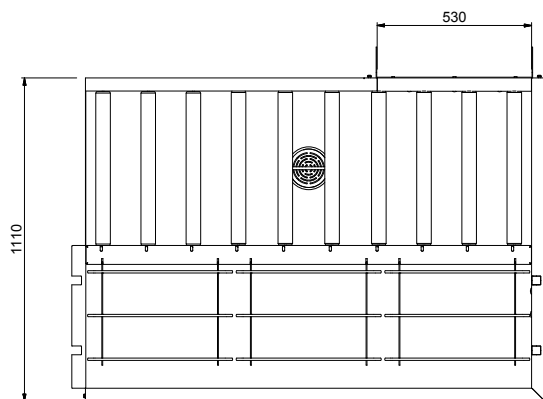

Tavolo sbarazzo manuale, passante per 3 cesti, 1620 mm. Connessione destra. Direzione carico cesti: da sinistra a destra

Descrizione

Articolo N° _____

Costruzione in acciaio inox AISI 304. Vasca con fondo inclinato, scarico con doppia piletta. Rulli lunghi in plastica. Guide dei cesti inclinate verso il lato di smistamento. Gambe tubolari a sezione quadrata 40x40 mm su piedini regolabili. Progettato per cesti di dimensione 500x500 mm. Collegamento frontale alla lavastoviglie o ad altri tavoli sul lato destro. Direzione carico cesti: da sinistra a destra. Il modello passante deve essere abbinato ad altro tavolo di cernita a carico laterale (865204/865205/865206) sul lato sinistro per aumentare lo spazio per lo sbarazzo.

Fronte

Lato

D = Scarico acqua

Alto

Informazioni chiave

Dimensioni esterne, larghezza:	1576 mm
865293 (HSMSF6LR)	
Dimensioni esterne, profondità:	1110 mm
Dimensioni esterne, altezza:	910 mm
Peso netto:	42 kg
Regolazione altezza:	50/50 mm
Movimento cestello	Da sinistra a destra
Materiale vasca	AISI 304 - EN 1.4301
Tipo di rulli	Lungo