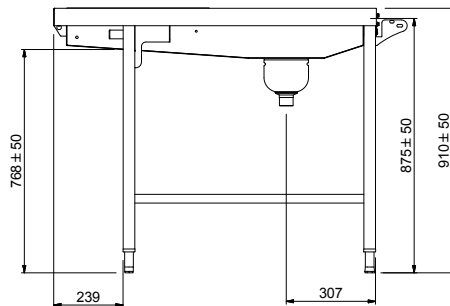

Tavolo sbarazzo manuale, passante per 3 cesti, 1620 mm. Connessione destra. Direzione carico cesti: da sinistra a destra

Descrizione

Articolo N° _____

Costruzione in acciaio inox AISI 304. Vasca con fondo inclinato, scarico con doppia piletta. Rulli lunghi in plastica. Guide dei cesti inclinate verso il lato di smistamento. Gambe tubolari a sezione quadrata 40x40 mm su piedini regolabili. Progettato per cesti di dimensione 500x500 mm. Collegamento frontale alla lavastoviglie o ad altri tavoli sul lato destro. Direzione carico cesti: da sinistra a destra. Il modello passante deve essere abbinato ad altro tavolo di cernita a carico laterale (865204/865205/865206) sul lato sinistro per aumentare lo spazio per lo sbarazzo.

Caratteristiche e benefici

- Progettato per contenere cestelli da 500x500 mm.
- Dotate di fori di fissaggio e di sistema di aggancio per una rapida e semplice installazione.
- Rulli lunghi e scatola filtro facili da rimuovere.
- Movimentazione cestelli manuale facilitata grazie ai rulli lunghi.
- Il tavolo di sbarazzo manuale con caricatore laterale può essere collegato direttamente alla lavastoviglie a cesto trascinato oppure dopo la rulliera, dopo una curva a 90° azionata da lavastoviglie e dopo un caricatore laterale nella zona di carico.

Fronte**Lato**

D = Scarico acqua

Alto**Informazioni chiave**

Dimensioni esterne, larghezza:	
865293 (HSMSF6LR)	1576 mm
Dimensioni esterne, profondità:	1110 mm
Dimensioni esterne, altezza:	910 mm
Peso netto:	42 kg
Regolazione altezza:	50/50 mm
Movimento cestello	Da sinistra a destra
Materiale vasca	AISI 304 - EN 1.4301
Tipo di rulli	Lungo