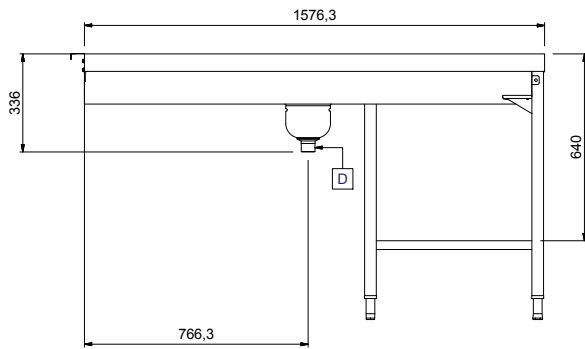

Tavolo sbarazzo manuale, passante per 3 cesti, 1620 mm. Connessione destra. Direzione carico cesti: da sinistra a destra

Descrizione

Articolo N° _____

Costruzione in acciaio inox AISI 304. Vasca con fondo inclinato, scarico con doppia piletta. Rulli lunghi in plastica. Guide dei cesti inclinate verso il lato di smistamento. Gambe tubolari a sezione quadrata 40x40 mm su piedini regolabili. Progettato per cesti di dimensione 500x500 mm. Collegamento frontale alla lavastoviglie o ad altri tavoli sul lato destro. Direzione carico cesti: da sinistra a destra. Il modello passante deve essere abbinato ad altro tavolo di cernita a carico laterale (865204/865205/865206) sul lato sinistro per aumentare lo spazio per lo sbarazzo.

Caratteristiche e benefici

- Progettato per contenere cestelli da 500x500 mm.
- Dotate di fori di fissaggio e di sistema di aggancio per una rapida e semplice installazione.
- Rulli lunghi e scatola filtro facili da rimuovere.
- Movimentazione cestelli manuale facilitata grazie ai rulli lunghi.
- Il tavolo di sbarazzo manuale con caricatore laterale può essere collegato direttamente alla lavastoviglie a cesto trascinato oppure dopo la rulliera, dopo una curva a 90° azionata da lavastoviglie e dopo un caricatore laterale nella zona di carico.

Fronte**Lato**

D = Scarico acqua

Alto**Informazioni chiave**

Dimensioni esterne, larghezza:	
865293 (HSMSF6LR)	1576 mm
Dimensioni esterne, profondità:	1110 mm
Dimensioni esterne, altezza:	910 mm
Peso netto:	42 kg
Regolazione altezza:	50/50 mm
Movimento cestello	Da sinistra a destra
Materiale vasca	AISI 304 - EN 1.4301
Tipo di rulli	Lungo