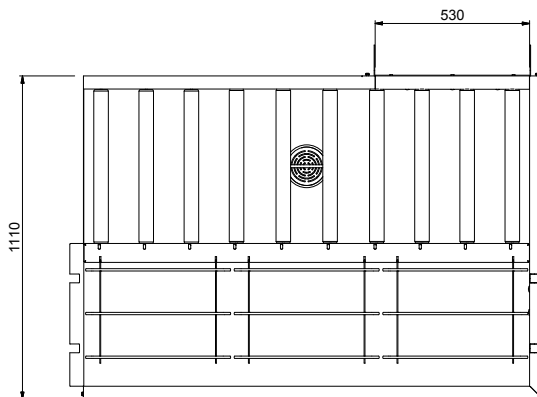

Tavolo sbarazzo manuale, passante per 3 cesti, 1620 mm. Connessione destra. Direzione carico cesti: da sinistra a destra

Descrizione

Articolo N° _____

Costruzione in acciaio inox AISI 304. Vasca con fondo inclinato, scarico con doppia piletta. Rulli lunghi in plastica. Guide dei cesti inclinate verso il lato di smistamento. Gambe tubolari a sezione quadrata 40x40 mm su piedini regolabili. Progettato per cesti di dimensione 500x500 mm. Collegamento frontale alla lavastoviglie o ad altri tavoli sul lato destro. Direzione carico cesti: da sinistra a destra. Il modello passante deve essere abbinato ad altro tavolo di cernita a carico laterale (865204/865205/865206) sul lato sinistro per aumentare lo spazio per lo sbarazzo.

Caratteristiche e benefici

- Progettato per contenere cestelli da 500x500 mm.
- Dotate di fori di fissaggio e di sistema di aggancio per una rapida e semplice installazione.
- Rulli lunghi e scatola filtro facili da rimuovere.
- Movimentazione cestelli manuale facilitata grazie ai rulli lunghi.
- Il tavolo di sbarazzo manuale con caricatore laterale può essere collegato direttamente alla lavastoviglie a cesto trascinato oppure dopo la rulliera, dopo una curva a 90° azionata da lavastoviglie e dopo un caricatore laterale nella zona di carico.

Fronte**Lato**

D = Scarico acqua

Alto**Informazioni chiave**

Dimensioni esterne, larghezza:	
865293 (HSMSF6LR)	1576 mm
Dimensioni esterne, profondità:	1110 mm
Dimensioni esterne, altezza:	910 mm
Peso netto:	42 kg
Regolazione altezza:	50/50 mm
Movimento cestello	Da sinistra a destra
Materiale vasca	AISI 304 - EN 1.4301
Tipo di rulli	Lungo