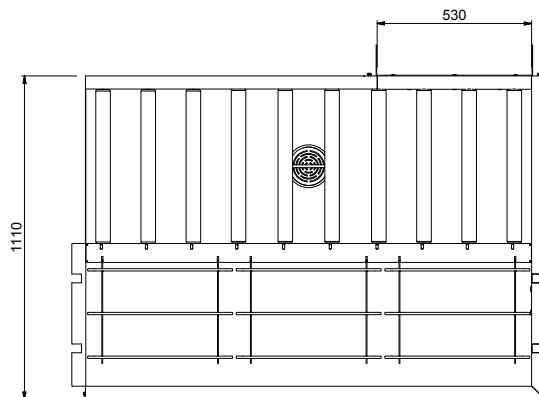

Tavolo sbarazzo manuale, passante per 3 cesti, 1620 mm. Connessione destra. Direzione carico cesti: da sinistra a destra

Descrizione

Articolo N° _____

Costruzione in acciaio inox AISI 304. Vasca con fondo inclinato, scarico con doppia piletta. Rulli lunghi in plastica. Guide dei cesti inclinate verso il lato di smistamento. Gambe tubolari a sezione quadrata 40x40 mm su piedini regolabili. Progettato per cesti di dimensione 500x500 mm. Collegamento frontale alla lavastoviglie o ad altri tavoli sul lato destro. Direzione carico cesti: da sinistra a destra. Il modello passante deve essere abbinato ad altro tavolo di cernita a carico laterale (865204/865205/865206) sul lato sinistro per aumentare lo spazio per lo sbarazzo.

Caratteristiche e benefici

- Progettato per contenere cestelli da 500x500 mm.
- Dotate di fori di fissaggio e di sistema di aggancio per una rapida e semplice installazione.
- Rulli lunghi e scatola filtro facili da rimuovere.
- Movimentazione cestelli manuale facilitata grazie ai rulli lunghi.
- Il tavolo di sbarazzo manuale con caricatore laterale può essere collegato direttamente alla lavastoviglie a cesto trascinato oppure dopo la rulliera, dopo una curva a 90° azionata da lavastoviglie e dopo un caricatore laterale nella zona di carico.

Fronte

Lato

D = Scarico acqua

Alto

Informazioni chiave

Dimensioni esterne, larghezza:	1576 mm
865293 (HSMSF6LR)	
Dimensioni esterne, profondità:	1110 mm
Dimensioni esterne, altezza:	910 mm
Peso netto:	42 kg
Regolazione altezza:	50/50 mm
Movimento cestello	Da sinistra a destra
Materiale vasca	AISI 304 - EN 1.4301
Tipo di rulli	Lungo