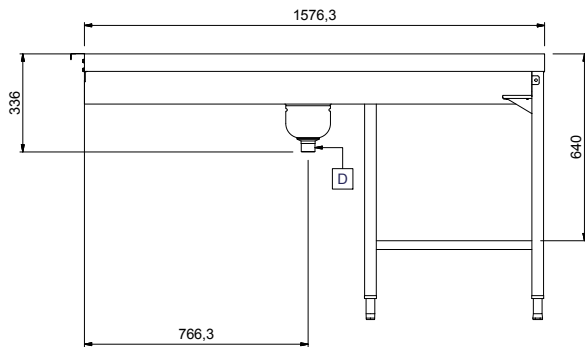

Tavolo sbarazzo manuale, passante per 3 cesti, 1620 mm. Connessione destra. Direzione carico cesti: da sinistra a destra

Descrizione

Articolo N° _____

Costruzione in acciaio inox AISI 304. Vasca con fondo inclinato, scarico con doppia piletta. Rulli lunghi in plastica. Guide dei cesti inclinate verso il lato di smistamento. Gambe tubolari a sezione quadrata 40x40 mm su piedini regolabili. Progettato per cesti di dimensione 500x500 mm. Collegamento frontale alla lavastoviglie o ad altri tavoli sul lato destro. Direzione carico cesti: da sinistra a destra. Il modello passante deve essere abbinato ad altro tavolo di cernita a carico laterale (865204/865205/865206) sul lato sinistro per aumentare lo spazio per lo sbarazzo.

Costruzione

- Piedini da 50 mm in acciaio inox regolabili in altezza per allineare l'altezza di funzionamento tra la lavastoviglie e il tavolo.
- Disponibili come accessori: scorrivassoio, un ripiano singolo regolabile per cesti vuoti, un ripiano doppio regolabile per la cernita dei cesti e per i cesti vuoti, doccetta, vasca per l'ammollo delle posate e dispositivo per la pulizia del fondo vasca (rimuove in autonomia i residui di sporco durante l'utilizzo della macchina).
- Robuste flange saldate per un fissaggio sicuro delle unità.
- Le operazioni di sbarazzo e cernita sono manuali.
- Il fondo inclinato consente uno scarico regolare e rapido.
- I cesti sono facilmente rimovibili.
- Collegamento frontale.
- Costruito in acciaio inox AISI 304 con gambe in tubolare da 40x40mm.
- Tutte le superfici lisce con finitura lucida.

Fronte

Lato

D = Scarico acqua

Alto

Informazioni chiave

Dimensioni esterne, larghezza:	1576 mm
865293 (HSMSF6LR)	
Dimensioni esterne, profondità:	1110 mm
Dimensioni esterne, altezza:	910 mm
Peso netto:	42 kg
Regolazione altezza:	50/50 mm
Movimento cestello	Da sinistra a destra
Materiale vasca	AISI 304 - EN 1.4301
Tipo di rulli	Lungo