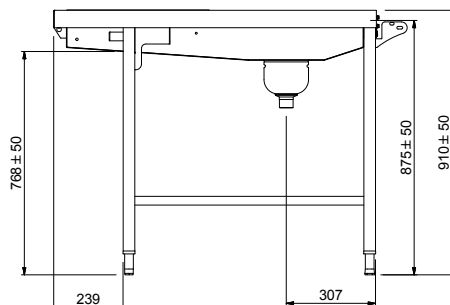

Tavolo sbarazzo manuale, passante per 3 cesti, 1620 mm. Connessione destra. Direzione carico cesti: da sinistra a destra

Descrizione

Articolo N° _____

Costruzione in acciaio inox AISI 304. Vasca con fondo inclinato, scarico con doppia piletta. Rulli lunghi in plastica. Guide dei cesti inclinate verso il lato di smistamento. Gambe tubolari a sezione quadrata 40x40 mm su piedini regolabili. Progettato per cesti di dimensione 500x500 mm. Collegamento frontale alla lavastoviglie o ad altri tavoli sul lato destro. Direzione carico cesti: da sinistra a destra. Il modello passante deve essere abbinato ad altro tavolo di cernita a carico laterale (865204/865205/865206) sul lato sinistro per aumentare lo spazio per lo sbarazzo.

Fronte

Lato

D = Scarico acqua

Alto

Informazioni chiave

Dimensioni esterne, larghezza:	1576 mm
865293 (HSMSF6LR)	
Dimensioni esterne, profondità:	1110 mm
Dimensioni esterne, altezza:	910 mm
Peso netto:	42 kg
Regolazione altezza:	50/50 mm
Movimento cestello	Da sinistra a destra
Materiale vasca	AISI 304 - EN 1.4301
Tipo di rulli	Lungo