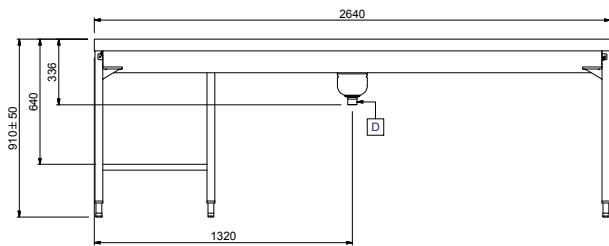

Tavolo sbarazzo manuale per
5 cesti, 2640 mm.
Connessione frontale.
Direzione carico cesti: da
destra a sinistra

Descrizione

Articolo N° _____

Costruzione in acciaio inox AISI 304. Vasca con fondo inclinato, scarico con doppia piletta. Rulli lunghi in plastica. Guide dei cesti inclinate verso il lato di smistamento. Gambe tubolari a sezione quadrata 40x40 mm su piedini regolabili. Progettato per cesti di dimensione 500x500 mm. Collegamento frontale alla rulliera sul lato sinistro. Direzione carico cesti: da destra a sinistra.

Approvazione: _____

Caratteristiche e benefici

- Il tavolo di sbarazzo manuale con caricatore frontale può essere collegato direttamente alla lavastoviglie a cesto trascinato oppure dopo la rulliera, dopo una curva a 90° azionata da lavastoviglie e dopo un caricatore laterale nella zona di carico.
- Progettato per contenere cestelli da 500x500 mm.
- Dotate di fori di fissaggio e di sistema di aggancio per una rapida e semplice installazione.
- Rulli lunghi e scatola filtro facili da rimuovere.
- Movimentazione cestelli manuale facilitata grazie ai rulli lunghi.

Fronte**Lato**

D = Scarico acqua

Alto**Informazioni chiave**

Dimensioni esterne, larghezza:	
865296 (HSMSF5RL)	2640 mm
Dimensioni esterne, profondità:	1110 mm
Dimensioni esterne, altezza:	910 mm
Peso netto:	64 kg
Regolazione altezza:	50/50 mm
Movimento cestello	Da destra a sinistra
Materiale vasca	AISI 304 - EN 1.4301
Tipo di rulli	Lungo