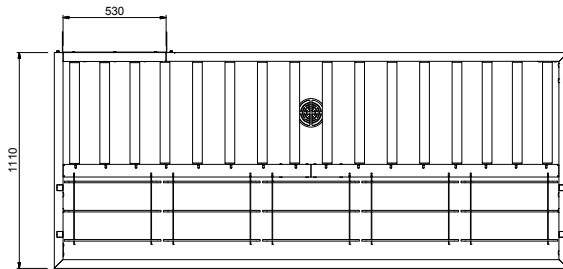

Tavolo sbarazzo manuale per
5 cesti, 2640 mm.
Connessione frontale.
Direzione carico cesti: da
destra a sinistra

Descrizione

Articolo N° _____

Costruzione in acciaio inox AISI 304. Vasca con fondo inclinato, scarico con doppia piletta. Rulli lunghi in plastica. Guide dei cesti inclinate verso il lato di smistamento. Gambe tubolari a sezione quadrata 40x40 mm su piedini regolabili. Progettato per cesti di dimensione 500x500 mm. Collegamento frontale alla rulliera sul lato sinistro. Direzione carico cesti: da destra a sinistra.

Approvazione: _____

Caratteristiche e benefici

- Il tavolo di sbarazzo manuale con caricatore frontale può essere collegato direttamente alla lavastoviglie a cesto trascinato oppure dopo la rulliera, dopo una curva a 90° azionata da lavastoviglie e dopo un caricatore laterale nella zona di carico.
- Progettato per contenere cestelli da 500x500 mm.
- Dotate di fori di fissaggio e di sistema di aggancio per una rapida e semplice installazione.
- Rulli lunghi e scatola filtro facili da rimuovere.
- Movimentazione cestelli manuale facilitata grazie ai rulli lunghi.

Fronte**Lato**

D = Scarico acqua

Alto**Informazioni chiave**

Dimensioni esterne, larghezza:	
865296 (HSMSF5RL)	2640 mm
Dimensioni esterne, profondità:	1110 mm
Dimensioni esterne, altezza:	910 mm
Peso netto:	64 kg
Regolazione altezza:	50/50 mm
Movimento cestello	Da destra a sinistra
Materiale vasca	AISI 304 - EN 1.4301
Tipo di rulli	Lungo