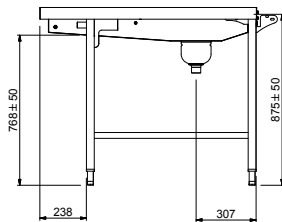

Tavolo sbarazzo manuale per
5 cesti, 2640 mm.
Connessione frontale.
Direzione carico cesti: da
destra a sinistra

Descrizione

Articolo N° _____

Costruzione in acciaio inox AISI 304. Vasca con fondo inclinato, scarico con doppia piletta. Rulli lunghi in plastica. Guide dei cesti inclinate verso il lato di smistamento. Gambe tubolari a sezione quadrata 40x40 mm su piedini regolabili. Progettato per cesti di dimensione 500x500 mm. Collegamento frontale alla rulliera sul lato sinistro. Direzione carico cesti: da destra a sinistra.

Approvazione: _____

Caratteristiche e benefici

- Il tavolo di sbarazzo manuale con caricatore frontale può essere collegato direttamente alla lavastoviglie a cesto trascinato oppure dopo la rulliera, dopo una curva a 90° azionata da lavastoviglie e dopo un caricatore laterale nella zona di carico.
- Progettato per contenere cestelli da 500x500 mm.
- Dotate di fori di fissaggio e di sistema di aggancio per una rapida e semplice installazione.
- Rulli lunghi e scatola filtro facili da rimuovere.
- Movimentazione cestelli manuale facilitata grazie ai rulli lunghi.

Fronte**Lato**

D = Scarico acqua

Alto**Informazioni chiave**

Dimensioni esterne, larghezza:	
865296 (HSMSF5RL)	2640 mm
Dimensioni esterne, profondità:	1110 mm
Dimensioni esterne, altezza:	910 mm
Peso netto:	64 kg
Regolazione altezza:	50/50 mm
Movimento cestello	Da destra a sinistra
Materiale vasca	AISI 304 - EN 1.4301
Tipo di rulli	Lungo