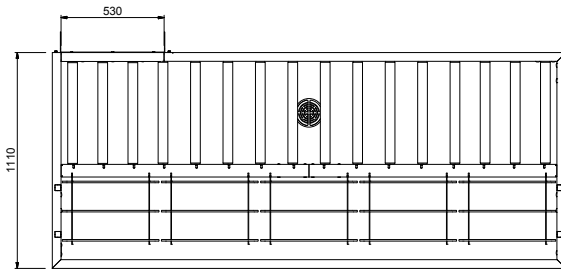

Tavolo sbarazzo manuale per
5 cesti, 2640 mm.
Connessione frontale.
Direzione carico cesti: da
destra a sinistra

Descrizione

Articolo N° _____

Costruzione in acciaio inox AISI 304. Vasca con fondo inclinato, scarico con doppia piletta. Rulli lunghi in plastica. Guide dei cesti inclinate verso il lato di smistamento. Gambe tubolari a sezione quadrata 40x40 mm su piedini regolabili. Progettato per cesti di dimensione 500x500 mm. Collegamento frontale alla rulliera sul lato sinistro. Direzione carico cesti: da destra a sinistra.

Caratteristiche e benefici

- Il tavolo di sbarazzo manuale con caricatore frontale può essere collegato direttamente alla lavastoviglie a cesto trascinato oppure dopo la rulliera, dopo una curva a 90° azionata da lavastoviglie e dopo un caricatore laterale nella zona di carico.
- Progettato per contenere cestelli da 500x500 mm.
- Dotate di fori di fissaggio e di sistema di aggancio per una rapida e semplice installazione.
- Rulli lunghi e scatola filtro facili da rimuovere.
- Movimentazione cestelli manuale facilitata grazie ai rulli lunghi.

Fronte**Lato**

D = Scarico acqua

Alto**Informazioni chiave**

Dimensioni esterne, larghezza:	
865296 (HSMSF5RL)	2640 mm
Dimensioni esterne, profondità:	1110 mm
Dimensioni esterne, altezza:	910 mm
Peso netto:	64 kg
Regolazione altezza:	50/50 mm
Movimento cestello	Da destra a sinistra
Materiale vasca	AISI 304 - EN 1.4301
Tipo di rulli	Lungo