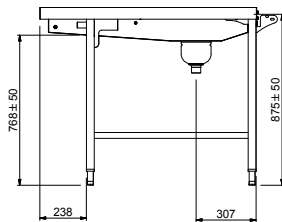

Tavolo sbarazzo manuale per
5 cesti, 2640 mm.
Connessione frontale.
Direzione carico cesti: da
destra a sinistra

Descrizione

Articolo N° _____

Costruzione in acciaio inox AISI 304. Vasca con fondo inclinato, scarico con doppia piletta. Rulli lunghi in plastica. Guide dei cesti inclinate verso il lato di smistamento. Gambe tubolari a sezione quadrata 40x40 mm su piedini regolabili. Progettato per cesti di dimensione 500x500 mm. Collegamento frontale alla rulliera sul lato sinistro. Direzione carico cesti: da destra a sinistra.

Caratteristiche e benefici

- Il tavolo di sbarazzo manuale con caricatore frontale può essere collegato direttamente alla lavastoviglie a cesto trascinato oppure dopo la rulliera, dopo una curva a 90° azionata da lavastoviglie e dopo un caricatore laterale nella zona di carico.
- Progettato per contenere cestelli da 500x500 mm.
- Dotate di fori di fissaggio e di sistema di aggancio per una rapida e semplice installazione.
- Rulli lunghi e scatola filtro facili da rimuovere.
- Movimentazione cestelli manuale facilitata grazie ai rulli lunghi.

Fronte**Lato**

D = Scarico acqua

Alto**Informazioni chiave**

Dimensioni esterne, larghezza:	
865296 (HSMSF5RL)	2640 mm
Dimensioni esterne, profondità:	1110 mm
Dimensioni esterne, altezza:	910 mm
Peso netto:	64 kg
Regolazione altezza:	50/50 mm
Movimento cestello	Da destra a sinistra
Materiale vasca	AISI 304 - EN 1.4301
Tipo di rulli	Lungo