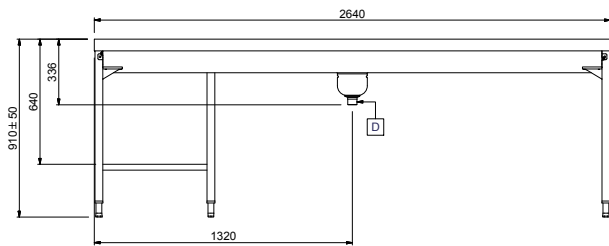

Tavolo sbarazzo manuale per
5 cesti, 2640 mm.
Connessione frontale.
Direzione carico cesti: da
destra a sinistra

Descrizione

Articolo N° _____

Costruzione in acciaio inox AISI 304. Vasca con fondo inclinato, scarico con doppia piletta. Rulli lunghi in plastica. Guide dei cesti inclinate verso il lato di smistamento. Gambe tubolari a sezione quadrata 40x40 mm su piedini regolabili. Progettato per cesti di dimensione 500x500 mm. Collegamento frontale alla rulliera sul lato sinistro. Direzione carico cesti: da destra a sinistra.

Caratteristiche e benefici

- Il tavolo di sbarazzo manuale con caricatore frontale può essere collegato direttamente alla lavastoviglie a cesto trascinato oppure dopo la rulliera, dopo una curva a 90° azionata da lavastoviglie e dopo un caricatore laterale nella zona di carico.
- Progettato per contenere cestelli da 500x500 mm.
- Dotate di fori di fissaggio e di sistema di aggancio per una rapida e semplice installazione.
- Rulli lunghi e scatola filtro facili da rimuovere.
- Movimentazione cestelli manuale facilitata grazie ai rulli lunghi.

Fronte**Lato**

D = Scarico acqua

Alto**Informazioni chiave**

Dimensioni esterne, larghezza:	
865296 (HSMSF5RL)	2640 mm
Dimensioni esterne, profondità:	1110 mm
Dimensioni esterne, altezza:	910 mm
Peso netto:	64 kg
Regolazione altezza:	50/50 mm
Movimento cestello	Da destra a sinistra
Materiale vasca	AISI 304 - EN 1.4301
Tipo di rulli	Lungo