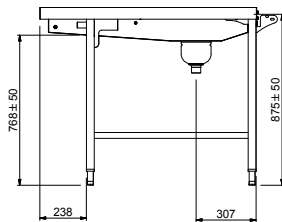

Tavolo sbarazzo manuale per
5 cesti, 2640 mm.
Connessione frontale.
Direzione carico cesti: da
destra a sinistra

Descrizione

Articolo N° _____

Costruzione in acciaio inox AISI 304. Vasca con fondo inclinato, scarico con doppia piletta. Rulli lunghi in plastica. Guide dei cesti inclinate verso il lato di smistamento. Gambe tubolari a sezione quadrata 40x40 mm su piedini regolabili. Progettato per cesti di dimensione 500x500 mm. Collegamento frontale alla rulliera sul lato sinistro. Direzione carico cesti: da destra a sinistra.

Caratteristiche e benefici

- Il tavolo di sbarazzo manuale con caricatore frontale può essere collegato direttamente alla lavastoviglie a cesto trascinato oppure dopo la rulliera, dopo una curva a 90° azionata da lavastoviglie e dopo un caricatore laterale nella zona di carico.
- Progettato per contenere cestelli da 500x500 mm.
- Dotate di fori di fissaggio e di sistema di aggancio per una rapida e semplice installazione.
- Rulli lunghi e scatola filtro facili da rimuovere.
- Movimentazione cestelli manuale facilitata grazie ai rulli lunghi.

Fronte**Lato**

D = Scarico acqua

Alto**Informazioni chiave**

Dimensioni esterne, larghezza:	2640 mm
865296 (HSMSF5RL)	
Dimensioni esterne, profondità:	1110 mm
Dimensioni esterne, altezza:	910 mm
Peso netto:	64 kg
Regolazione altezza:	50/50 mm
Movimento cestello	Da destra a sinistra
Materiale vasca	AISI 304 - EN 1.4301
Tipo di rulli	Lungo