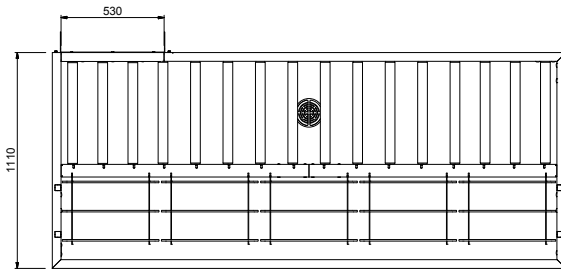

Tavolo sbarazzo manuale per
5 cesti, 2640 mm.
Connessione frontale.
Direzione carico cesti: da
destra a sinistra

Descrizione

Articolo N° _____

Costruzione in acciaio inox AISI 304. Vasca con fondo inclinato, scarico con doppia piletta. Rulli lunghi in plastica. Guide dei cesti inclinate verso il lato di smistamento. Gambe tubolari a sezione quadrata 40x40 mm su piedini regolabili. Progettato per cesti di dimensione 500x500 mm. Collegamento frontale alla rulliera sul lato sinistro. Direzione carico cesti: da destra a sinistra.

Caratteristiche e benefici

- Il tavolo di sbarazzo manuale con caricatore frontale può essere collegato direttamente alla lavastoviglie a cesto trascinato oppure dopo la rulliera, dopo una curva a 90° azionata da lavastoviglie e dopo un caricatore laterale nella zona di carico.
- Progettato per contenere cestelli da 500x500 mm.
- Dotate di fori di fissaggio e di sistema di aggancio per una rapida e semplice installazione.
- Rulli lunghi e scatola filtro facili da rimuovere.
- Movimentazione cestelli manuale facilitata grazie ai rulli lunghi.

Fronte**Lato**

D = Scarico acqua

Alto**Informazioni chiave**

Dimensioni esterne, larghezza:	2640 mm
865296 (HSMSF5RL)	
Dimensioni esterne, profondità:	1110 mm
Dimensioni esterne, altezza:	910 mm
Peso netto:	64 kg
Regolazione altezza:	50/50 mm
Movimento cestello	Da destra a sinistra
Materiale vasca	AISI 304 - EN 1.4301
Tipo di rulli	Lungo