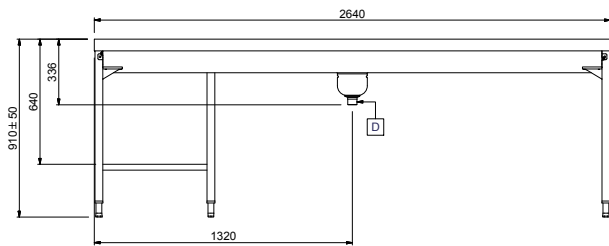

Tavolo sbarazzo manuale per
5 cesti, 2640 mm.
Connessione frontale.
Direzione carico cesti: da
destra a sinistra

Descrizione

Articolo N° _____

Costruzione in acciaio inox AISI 304. Vasca con fondo inclinato, scarico con doppia piletta. Rulli lunghi in plastica. Guide dei cesti inclinate verso il lato di smistamento. Gambe tubolari a sezione quadrata 40x40 mm su piedini regolabili. Progettato per cesti di dimensione 500x500 mm. Collegamento frontale alla rulliera sul lato sinistro. Direzione carico cesti: da destra a sinistra.

Caratteristiche e benefici

- Il tavolo di sbarazzo manuale con caricatore frontale può essere collegato direttamente alla lavastoviglie a cesto trascinato oppure dopo la rulliera, dopo una curva a 90° azionata da lavastoviglie e dopo un caricatore laterale nella zona di carico.
- Progettato per contenere cestelli da 500x500 mm.
- Dotate di fori di fissaggio e di sistema di aggancio per una rapida e semplice installazione.
- Rulli lunghi e scatola filtro facili da rimuovere.
- Movimentazione cestelli manuale facilitata grazie ai rulli lunghi.

Fronte**Lato**

D = Scarico acqua

Alto**Informazioni chiave**

Dimensioni esterne, larghezza:	2640 mm
865296 (HSMSF5RL)	
Dimensioni esterne, profondità:	1110 mm
Dimensioni esterne, altezza:	910 mm
Peso netto:	64 kg
Regolazione altezza:	50/50 mm
Movimento cestello	Da destra a sinistra
Materiale vasca	AISI 304 - EN 1.4301
Tipo di rulli	Lungo