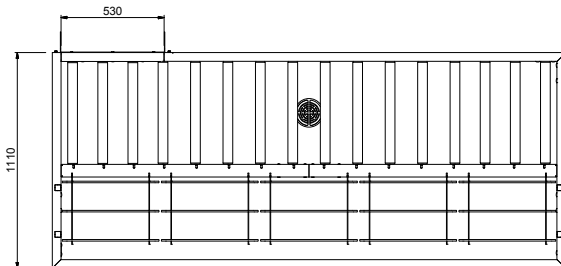

Movimentazione Stoviglie Tavolo di sbarazzo manuale per 5 cesti con vasca, connessione frontale, da destra a sinistra

ARTICOLO N° _____

MODELLO N° _____

NOME _____

SIS # _____

AIA # _____

865296 (HSMSF5RL)

Tavolo sbarazzo manuale per
5 cesti, 2640 mm.
Connessione frontale.
Direzione carico cesti: da
destra a sinistra

Descrizione

Articolo N° _____

Costruzione in acciaio inox AISI 304. Vasca con fondo inclinato, scarico con doppia piletta. Rulli lunghi in plastica. Guide dei cesti inclinate verso il lato di smistamento. Gambe tubolari a sezione quadrata 40x40 mm su piedini regolabili. Progettato per cesti di dimensione 500x500 mm. Collegamento frontale alla rulliera sul lato sinistro. Direzione carico cesti: da destra a sinistra.

Fronte

Lato

D = Scarico acqua

Alto

Informazioni chiave

Dimensioni esterne, larghezza:	2640 mm
865296 (HSMSF5RL)	
Dimensioni esterne, profondità:	1110 mm
Dimensioni esterne, altezza:	910 mm
Peso netto:	64 kg
Regolazione altezza:	50/50 mm
Movimento cestello	Da destra a sinistra
Materiale vasca	AISI 304 - EN 1.4301
Tipo di rulli	Lungo