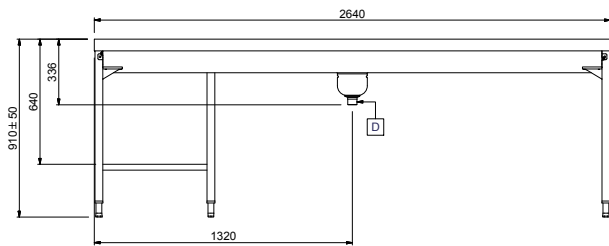

Descrizione

Articolo N° _____

Costruzione in acciaio inox AISI 304. Vasca con fondo inclinato, scarico con doppia piletta. Rulli lunghi in plastica. Guide dei cesti inclinate verso il lato di smistamento. Gambe tubolari a sezione quadrata 40x40 mm su piedini regolabili. Progettato per cesti di dimensione 500x500 mm. Collegamento frontale alla rulliera sul lato sinistro. Direzione carico cesti: da destra a sinistra.

Approvazione: _____

Caratteristiche e benefici

- Il tavolo di sbarazzo manuale con caricatore frontale può essere collegato direttamente alla lavastoviglie a cesto trascinato oppure dopo la rulliera, dopo una curva a 90° azionata da lavastoviglie e dopo un caricatore laterale nella zona di carico.
- Progettato per contenere cestelli da 500x500 mm.
- Dotate di fori di fissaggio e di sistema di aggancio per una rapida e semplice installazione.
- Rulli lunghi e scatola filtro facili da rimuovere.
- Movimentazione cestelli manuale facilitata grazie ai rulli lunghi.

Fronte

Lato

D = Scarico acqua

Alto

Informazioni chiave

Dimensioni esterne, larghezza:	2640 mm
865296 (HSMSF5RL)	
Dimensioni esterne, profondità:	1110 mm
Dimensioni esterne, altezza:	910 mm
Peso netto:	64 kg
Regolazione altezza:	50/50 mm
Movimento cestello	Da destra a sinistra
Materiale vasca	AISI 304 - EN 1.4301
Tipo di rulli	Lungo