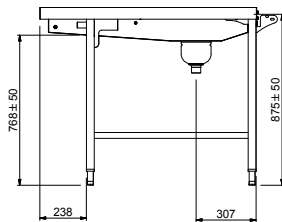

Movimentazione Stoviglie Tavolo di sbarazzo manuale per 5 cesti con vasca, connessione frontale, da destra a sinistra

ARTICOLO N° _____

MODELLO N° _____

NOME _____

SIS # _____

AIA # _____

865296 (HSMSF5RL)

Tavolo sbarazzo manuale per
5 cesti, 2640 mm.
Connessione frontale.
Direzione carico cesti: da
destra a sinistra

Descrizione

Articolo N° _____

Costruzione in acciaio inox AISI 304. Vasca con fondo inclinato, scarico con doppia piletta. Rulli lunghi in plastica. Guide dei cesti inclinate verso il lato di smistamento. Gambe tubolari a sezione quadrata 40x40 mm su piedini regolabili. Progettato per cesti di dimensione 500x500 mm. Collegamento frontale alla rulliera sul lato sinistro. Direzione carico cesti: da destra a sinistra.

Costruzione

- Tutte le superfici lisce con finitura lucida.
- Costruito in acciaio inox AISI 304 con gambe in tubolare da 40x40mm.
- Robuste flange saldate per un fissaggio sicuro delle unità.
- Il fondo inclinato consente uno scarico regolare e rapido.
- I cesti sono facilmente rimovibili.
- Le operazioni di sbarazzo e cernita sono manuali.
- Collegamento frontale.
- Disponibili come accessori: scorrivassoio, un ripiano singolo regolabile per cesti vuoti, un ripiano doppio regolabile per la cernita dei cesti e per i cesti vuoti, doccetta, vasca per l'ammollo delle posate e dispositivo per la pulizia del fondo vasca (rimuove in autonomia i residui di sporco durante l'utilizzo della macchina).
- Piedini da 50 mm in acciaio inox regolabili in altezza per allineare l'altezza di funzionamento tra la lavastoviglie e il tavolo.

Fronte

Lato

D = Scarico acqua

Alto

Informazioni chiave

Dimensioni esterne, larghezza:	2640 mm
865296 (HSMSF5RL)	
Dimensioni esterne, profondità:	1110 mm
Dimensioni esterne, altezza:	910 mm
Peso netto:	64 kg
Regolazione altezza:	50/50 mm
Movimento cestello	Da destra a sinistra
Materiale vasca	AISI 304 - EN 1.4301
Tipo di rulli	Lungo