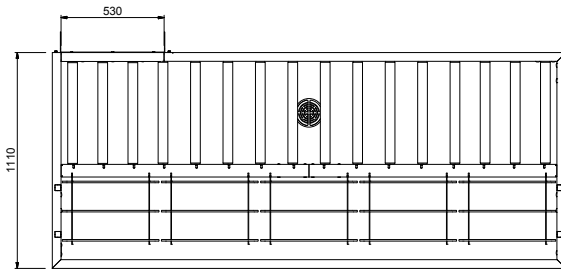

Movimentazione Stoviglie Tavolo di sbarazzo manuale per 5 cesti con vasca, connessione frontale, da destra a sinistra

ARTICOLO N° _____

MODELLO N° _____

NOME _____

SIS # _____

AIA # _____

865296 (HSMSF5RL)

Tavolo sbarazzo manuale per
5 cesti, 2640 mm.
Connessione frontale.
Direzione carico cesti: da
destra a sinistra

Descrizione

Articolo N° _____

Costruzione in acciaio inox AISI 304. Vasca con fondo inclinato, scarico con doppia piletta. Rulli lunghi in plastica. Guide dei cesti inclinate verso il lato di smistamento. Gambe tubolari a sezione quadrata 40x40 mm su piedini regolabili. Progettato per cesti di dimensione 500x500 mm. Collegamento frontale alla rulliera sul lato sinistro. Direzione carico cesti: da destra a sinistra.

Fronte

Lato

D = Scarico acqua

Alto

Informazioni chiave

Dimensioni esterne, larghezza:	2640 mm
865296 (HSMSF5RL)	
Dimensioni esterne, profondità:	1110 mm
Dimensioni esterne, altezza:	910 mm
Peso netto:	64 kg
Regolazione altezza:	50/50 mm
Movimento cestello	Da destra a sinistra
Materiale vasca	AISI 304 - EN 1.4301
Tipo di rulli	Lungo