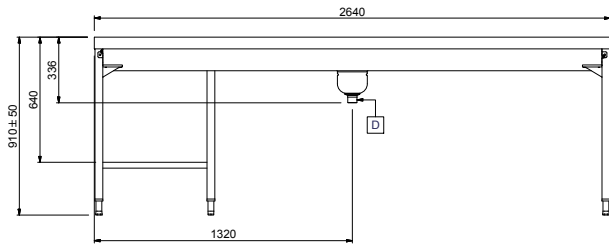

Movimentazione Stoviglie Tavolo di sbarazzo manuale per 5 cesti con vasca, connessione frontale, da destra a sinistra

ARTICOLO N° _____

MODELLO N° _____

NOME _____

SIS # _____

AIA # _____

865296 (HSMSF5RL)

Tavolo sbarazzo manuale per
5 cesti, 2640 mm.
Connessione frontale.
Direzione carico cesti: da
destra a sinistra

Descrizione

Articolo N° _____

Costruzione in acciaio inox AISI 304. Vasca con fondo inclinato, scarico con doppia piletta. Rulli lunghi in plastica. Guide dei cesti inclinate verso il lato di smistamento. Gambe tubolari a sezione quadrata 40x40 mm su piedini regolabili. Progettato per cesti di dimensione 500x500 mm. Collegamento frontale alla rulliera sul lato sinistro. Direzione carico cesti: da destra a sinistra.

Approvazione: _____

Caratteristiche e benefici

- Il tavolo di sbarazzo manuale con caricatore frontale può essere collegato direttamente alla lavastoviglie a cesto trascinato oppure dopo la rulliera, dopo una curva a 90° azionata da lavastoviglie e dopo un caricatore laterale nella zona di carico.
- Progettato per contenere cestelli da 500x500 mm.
- Dotate di fori di fissaggio e di sistema di aggancio per una rapida e semplice installazione.
- Rulli lunghi e scatola filtro facili da rimuovere.
- Movimentazione cestelli manuale facilitata grazie ai rulli lunghi.

Fronte

Lato

D = Scarico acqua

Alto

Informazioni chiave

Dimensioni esterne, larghezza:	2640 mm
865296 (HSMSF5RL)	
Dimensioni esterne, profondità:	1110 mm
Dimensioni esterne, altezza:	910 mm
Peso netto:	64 kg
Regolazione altezza:	50/50 mm
Movimento cestello	Da destra a sinistra
Materiale vasca	AISI 304 - EN 1.4301
Tipo di rulli	Lungo