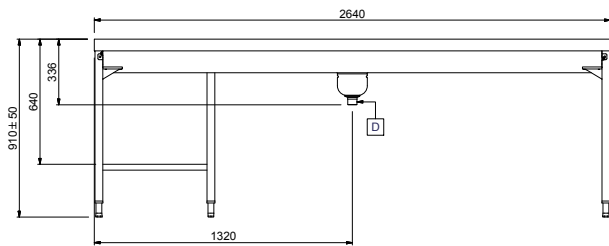

Descrizione

Articolo N° _____

Costruzione in acciaio inox AISI 304. Vasca con fondo inclinato, scarico con doppia piletta. Rulli lunghi in plastica. Guide dei cesti inclinate verso il lato di smistamento. Gambe tubolari a sezione quadrata 40x40 mm su piedini regolabili. Progettato per cesti di dimensione 500x500 mm. Collegamento frontale alla rulliera sul lato sinistro. Direzione carico cesti: da destra a sinistra.

Costruzione

- Tutte le superfici lisce con finitura lucida.
- Costruito in acciaio inox AISI 304 con gambe in tubolare da 40x40mm.
- Robuste flange saldate per un fissaggio sicuro delle unità.
- Il fondo inclinato consente uno scarico regolare e rapido.
- I cesti sono facilmente rimovibili.
- Le operazioni di sbarazzo e cernita sono manuali.
- Collegamento frontale.
- Disponibili come accessori: scorrivasoio, un ripiano singolo regolabile per cesti vuoti, un ripiano doppio regolabile per la cernita dei cesti e per i cesti vuoti, doccetta, vasca per l'ammollo delle posate e dispositivo per la pulizia del fondo vasca (rimuove in autonomia i residui di sporco durante l'utilizzo della macchina).
- Piedini da 50 mm in acciaio inox regolabili in altezza per allineare l'altezza di funzionamento tra la lavastoviglie e il tavolo.

Fronte

Lato

D = Scarico acqua

Alto

Informazioni chiave

Dimensioni esterne, larghezza:	2640 mm
865296 (HSMSF5RL)	
Dimensioni esterne, profondità:	1110 mm
Dimensioni esterne, altezza:	910 mm
Peso netto:	64 kg
Regolazione altezza:	50/50 mm
Movimento cestello	Da destra a sinistra
Materiale vasca	AISI 304 - EN 1.4301
Tipo di rulli	Lungo