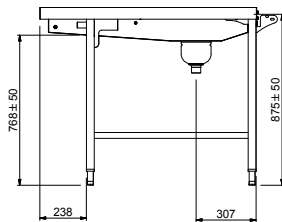

Descrizione

Articolo N° _____

Costruzione in acciaio inox AISI 304. Vasca con fondo inclinato, scarico con doppia piletta. Rulli lunghi in plastica. Guide dei cesti inclinate verso il lato di smistamento. Gambe tubolari a sezione quadrata 40x40 mm su piedini regolabili. Progettato per cesti di dimensione 500x500 mm. Collegamento frontale alla rulliera sul lato sinistro. Direzione carico cesti: da destra a sinistra.

Fronte

Lato

D = Scarico acqua

Alto

Informazioni chiave

Dimensioni esterne, larghezza:	2640 mm
865296 (HSMSF5RL)	
Dimensioni esterne, profondità:	1110 mm
Dimensioni esterne, altezza:	910 mm
Peso netto:	64 kg
Regolazione altezza:	50/50 mm
Movimento cestello	Da destra a sinistra
Materiale vasca	AISI 304 - EN 1.4301
Tipo di rulli	Lungo