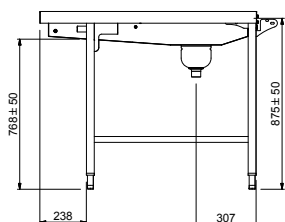

Tavolo sbarazzo manuale per
5 cesti, 2640 mm.
Connessione frontale.
Direzione carico cesti: da
destra a sinistra

Descrizione

Articolo N° _____

Costruzione in acciaio inox AISI 304. Vasca con fondo inclinato, scarico con doppia piletta. Rulli lunghi in plastica. Guide dei cesti inclinate verso il lato di smistamento. Gambe tubolari a sezione quadrata 40x40 mm su piedini regolabili. Progettato per cesti di dimensione 500x500 mm. Collegamento frontale alla rulliera sul lato sinistro. Direzione carico cesti: da destra a sinistra.

Fronte

Lato

D = Scarico acqua

Alto

Informazioni chiave

Dimensioni esterne, larghezza:	2640 mm
865296 (HSMSF5RL)	
Dimensioni esterne, profondità:	1110 mm
Dimensioni esterne, altezza:	910 mm
Peso netto:	64 kg
Regolazione altezza:	50/50 mm
Movimento cestello	Da destra a sinistra
Materiale vasca	AISI 304 - EN 1.4301
Tipo di rulli	Lungo