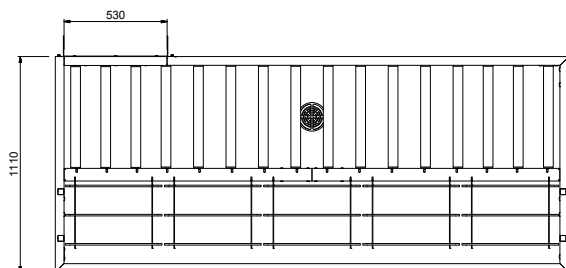

Tavolo sbarazzo manuale per
5 cesti, 2640 mm.
Connessione frontale.
Direzione carico cesti: da
destra a sinistra

Descrizione

Articolo N° _____

Costruzione in acciaio inox AISI 304. Vasca con fondo inclinato, scarico con doppia piletta. Rulli lunghi in plastica. Guide dei cesti inclinate verso il lato di smistamento. Gambe tubolari a sezione quadrata 40x40 mm su piedini regolabili. Progettato per cesti di dimensione 500x500 mm. Collegamento frontale alla rulliera sul lato sinistro. Direzione carico cesti: da destra a sinistra.

Fronte

Lato

D = Scarico acqua

Alto

Informazioni chiave

Dimensioni esterne, larghezza:	2640 mm
865296 (HSMSF5RL)	
Dimensioni esterne, profondità:	1110 mm
Dimensioni esterne, altezza:	910 mm
Peso netto:	64 kg
Regolazione altezza:	50/50 mm
Movimento cestello	Da destra a sinistra
Materiale vasca	AISI 304 - EN 1.4301
Tipo di rulli	Lungo