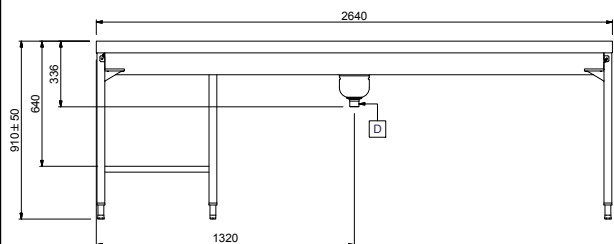

Tavolo sbarazzo manuale per
5 cesti, 2640 mm.
Connessione frontale.
Direzione carico cesti: da
destra a sinistra

Descrizione

Articolo N° _____

Costruzione in acciaio inox AISI 304. Vasca con fondo inclinato, scarico con doppia piletta. Rulli lunghi in plastica. Guide dei cesti inclinate verso il lato di smistamento. Gambe tubolari a sezione quadrata 40x40 mm su piedini regolabili. Progettato per cesti di dimensione 500x500 mm. Collegamento frontale alla rulliera sul lato sinistro. Direzione carico cesti: da destra a sinistra.

Caratteristiche e benefici

- Il tavolo di sbarazzo manuale con caricatore frontale può essere collegato direttamente alla lavastoviglie a cesto trascinato oppure dopo la rulliera, dopo una curva a 90° azionata da lavastoviglie e dopo un caricatore laterale nella zona di carico.
- Progettato per contenere cestelli da 500x500 mm.
- Dotate di fori di fissaggio e di sistema di aggancio per una rapida e semplice installazione.
- Rulli lunghi e scatola filtro facili da rimuovere.
- Movimentazione cestelli manuale facilitata grazie ai rulli lunghi.

Fronte

Lato

D = Scarico acqua

Alto

Informazioni chiave

Dimensioni esterne, larghezza:	2640 mm
865296 (HSMSF5RL)	
Dimensioni esterne, profondità:	1110 mm
Dimensioni esterne, altezza:	910 mm
Peso netto:	64 kg
Regolazione altezza:	50/50 mm
Movimento cestello	Da destra a sinistra
Materiale vasca	AISI 304 - EN 1.4301
Tipo di rulli	Lungo