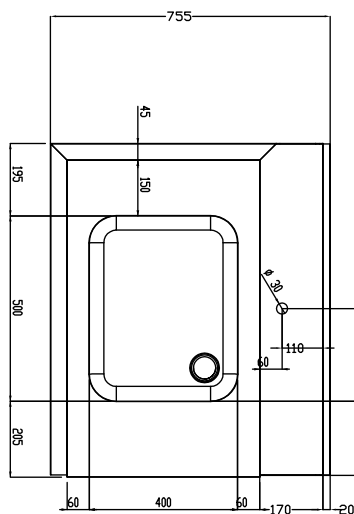

#### Articolo N°

Costruzione in acciaio inox AISI 304. Paraspruzzi h 300 mm. Dimensione vasca 500x400xh300 mm con tubo troppo pieno, foro di scarico e sifone in plastica. Gambe tubolari a sezione quadrata 40x40 mm su piedini regolabili. Direzione cestello: da sinistra a destra.

### Accessori opzionali

- Raschietto a forma di mezzaluna per lo sbarazzo rapido dei piatti (viene montata sotto il tavolo di sbarazzo) PNC 855297
- - NOT TRANSLATED - PNC 855381
- Rubinetto con doccia di prelavaggio monoforo (da montare sul piano) PNC 855385
- RUBINETTO CON LEVA A GOMITO DOCCIA+SNODO PNC 855386
- - NOT TRANSLATED - PNC 855389
- Kit per fissaggio a pavimento di 2 gambe quadre composto da 2 piedini con flange e tasselli. PNC 865386
- Tavolo ponte rimovibile, 800 mm PNC 865418
- Tavolo a ponte rimovibile con foro, 800 mm PNC 865419
- Ripiano inferiore per tavolo di lavaggio, 900 mm PNC 865479
- Sifone singolo in plastica da 2" per lavatoi PNC 895313

Approvazione: \_\_\_\_\_

**Fronte**

**Lato**

**D** = Scarico acqua

**Alto**

**Informazioni chiave**

Dimensioni esterne, larghezza:	865403 (BHRPTB09L)	900 mm
Dimensioni esterne, profondità:		755 mm
Dimensioni esterne, altezza:		1170 mm
Peso netto:		19 kg
Dimensioni alzatina, Altezza		260 mm
Dimensioni vasca		

Movimentazione Stoviglie  
Tavolo di prelavaggio con vasca, carico sinistra vs destra, 900 mm

L'azienda si riserva il diritto di apportare modifiche ai prodotti senza preavviso