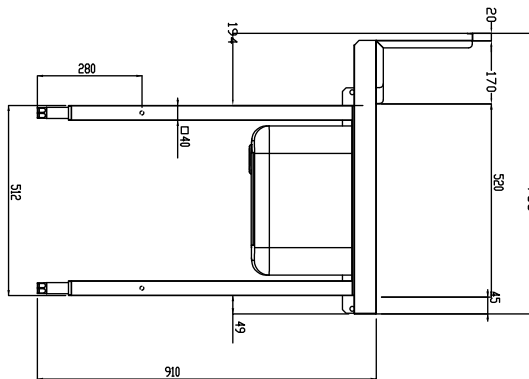

#### Articolo N°

Costruzione in acciaio inox AISI 304. Paraspruzzi h 300 mm. Dimensione vasca 500x400xh300 mm con tubo troppo pieno, foro di scarico e sifone in plastica. Gambe tubolari a sezione quadrata 40x40 mm su piedini regolabili. Direzione cestello: da sinistra a destra.

### Accessori opzionali

- Raschietto a forma di mezzaluna per lo sbarazzo rapido dei piatti (viene montata sotto il tavolo di sbarazzo) PNC 855297
- - NOT TRANSLATED - PNC 855381
- Rubinetto con doccia di prelavaggio monoforo (da montare sul piano) PNC 855385
- RUBINETTO CON LEVA A GOMITO DOCCIA+SNODO PNC 855386
- - NOT TRANSLATED - PNC 855389
- Kit per fissaggio a pavimento di 2 gambe quadre composto da 2 piedini con flange e tasselli. PNC 865386
- Tavolo ponte rimovibile, 800 mm PNC 865418
- Tavolo a ponte rimovibile con foro, 800 mm PNC 865419
- Ripiano inferiore per tavolo di lavaggio, 900 mm PNC 865479
- Sifone singolo in plastica da 2" per lavatoi PNC 895313

Approvazione: \_\_\_\_\_

**Fronte**

**Lato**

**D** = Scarico acqua

**Alto**

**Informazioni chiave**

Dimensioni esterne, larghezza:	865403 (BHRPTB09L)	900 mm
Dimensioni esterne, profondità:		755 mm
Dimensioni esterne, altezza:		1170 mm
Peso netto:		19 kg
Dimensioni alzatina, Altezza		260 mm
Dimensioni vasca		

Movimentazione Stoviglie  
Tavolo di prelavaggio con vasca, carico sinistra vs destra, 900 mm

L'azienda si riserva il diritto di apportare modifiche ai prodotti senza preavviso