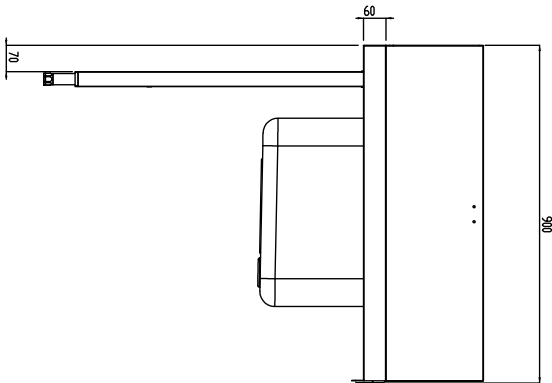

#### Articolo N°

Costruzione in acciaio inox AISI 304. Paraspruzzi h 300 mm. Dimensione vasca 500x400xh300 mm con tubo troppo pieno, foro di scarico e sifone in plastica. Gambe tubolari a sezione quadrata 40x40 mm su piedini regolabili. Direzione cestello: da sinistra a destra.

### Sostenibilità

- Piedini in acciaio inox di 50 mm regolabili in altezza per convogliare l'acqua nella cesto trascinato.

### Accessori opzionali

- Raschietto a forma di mezzaluna per lo sbarazzo rapido dei piatti (viene montata sotto il tavolo di sbarazzo) PNC 855297
- - NOT TRANSLATED - PNC 855381
- Rubinetto con doccia di prelavaggio monoforo (da montare sul piano) PNC 855385
- RUBINETTO CON LEVA A GOMITO DOCCIA+SNODO PNC 855386
- - NOT TRANSLATED - PNC 855389
- Kit per fissaggio a pavimento di 2 gambe quadre composto da 2 piedini con flange e tasselli. PNC 865386
- Tavolo ponte rimovibile, 800 mm PNC 865418
- Tavolo a ponte rimovibile con foro, 800 mm PNC 865419
- Ripiano inferiore per tavolo di lavaggio, 900 mm PNC 865479
- Sifone singolo in plastica da 2" per lavatoi PNC 895313

Approvazione: \_\_\_\_\_

**Fronte**

**Lato**

**D** = Scarico acqua

**Alto**

**Informazioni chiave**

Dimensioni esterne, larghezza:	865403 (BHRPTB09L)	900 mm
Dimensioni esterne, profondità:		755 mm
Dimensioni esterne, altezza:		1170 mm
Peso netto:		19 kg
Dimensioni alzatina, Altezza		260 mm
Dimensioni vasca		