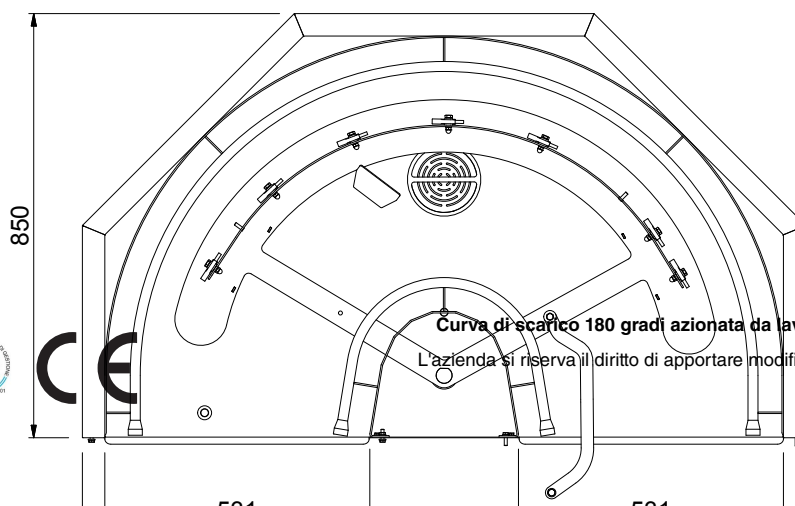

Descrizione

Articolo N° _____

Costruzione in acciaio inox AISI 304 con fondo inclinato e scarico. Barra di alimentazione. Azionato dalla lavastoviglie. Gambe tubolari a sezione quadrata 40x40 mm su piedini regolabili. Progettato per cesti di dimensione 500x500 mm. Direzione carico cesti: orario. Per connessione a rulliera mobile.

Caratteristiche e benefici

- Progettato per contenere cestelli da 500x500 mm.
- Dotate di fori di fissaggio e di sistema di aggancio per una rapida e semplice installazione.
- Zona di carico disponibile anche con direzione in senso orario.
- Il trascinarsi della curva è diretto dalla lavastoviglie grazie ad un braccio che si collega al convogliatore della stessa.
- Unità disposta sulla parte inferiore della lavastoviglie per facilitare l'accesso alla vasca.
- Angolo a 45° per ridurre l'utilizzo dello spazio.
- Movimento cesto sottostante per una maggiore sicurezza.
- Sistema di collegamento con la rulliera mobile semplificato.
- Curva a 180° predisposta per il collegamento tra la lavastoviglie e una rulliera mobile.

Costruzione

- Tutte le superfici lisce con finitura lucida.
- Vasca in acciaio inox AISI 304, spessore 1,2mm.
- Gambe quadrate tubolari di 40x40 mm in acciaio inox.
- Robuste flange saldate per un fissaggio sicuro delle unità.
- Il fondo inclinato consente uno scarico regolare e rapido.
- Tre gambe incluse.
- Piedini da 50 mm in acciaio inox regolabili in altezza per allineare l'altezza di funzionamento tra la lavastoviglie e il tavolo.

Approvazione: _____

Movimentazione Stoviglie Curva di scarico 180 gradi azionata da lavastoviglie, movimento orario

Informazioni chiave

nte

Lato

D = Scarico acqua

Alto

Movimentazione Stoviglie
Curva di scarico 180 gradi azionata da lavastoviglie, movimento orario