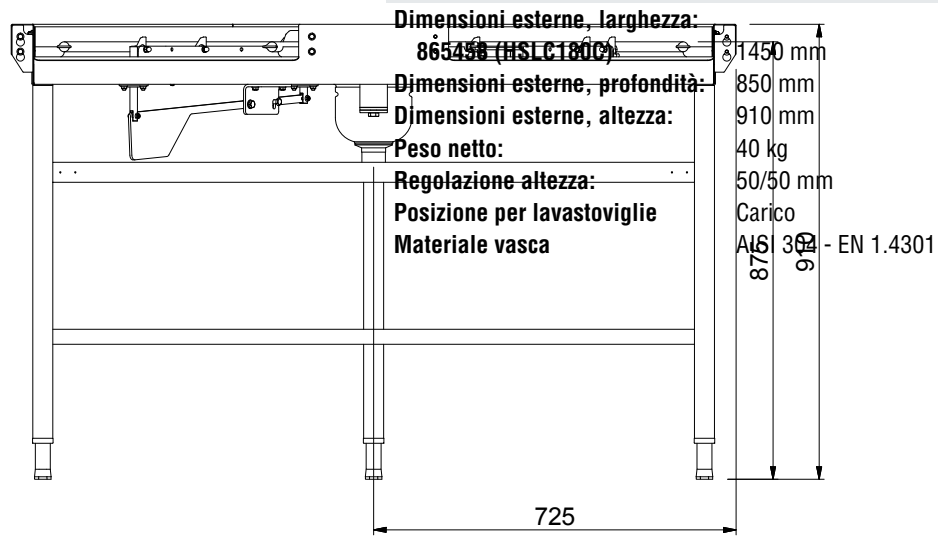

Descrizione

Articolo N° _____

Costruzione in acciaio inox AISI 304 con fondo inclinato e scarico. Barra di alimentazione. Azionato dalla lavastoviglie. Gambe tubolari a sezione quadrata 40x40 mm su piedini regolabili. Progettato per cesti di dimensione 500x500 mm. Direzione carico cesti: orario. Per connessione a rulliera mobile.

Caratteristiche e benefici

- Progettato per contenere cestelli da 500x500 mm.
- Dotate di fori di fissaggio e di sistema di aggancio per una rapida e semplice installazione.
- Zona di carico disponibile anche con direzione in senso orario.
- Il trascinarsi della curva è diretto dalla lavastoviglie grazie ad un braccio che si collega al convogliatore della stessa.
- Unità disposta sulla parte inferiore della lavastoviglie per facilitare l'accesso alla vasca.
- Angolo a 45° per ridurre l'utilizzo dello spazio.
- Movimento cesto sottostante per una maggiore sicurezza.
- Sistema di collegamento con la rulliera mobile semplificato.
- Curva a 180° predisposta per il collegamento tra la lavastoviglie e una rulliera mobile.

Costruzione

- Tutte le superfici lisce con finitura lucida.
- Vasca in acciaio inox AISI 304, spessore 1,2mm.
- Gambe quadrate tubolari di 40x40 mm in acciaio inox.
- Robuste flange saldate per un fissaggio sicuro delle unità.
- Il fondo inclinato consente uno scarico regolare e rapido.
- Tre gambe incluse.
- Piedini da 50 mm in acciaio inox regolabili in altezza per allineare l'altezza di funzionamento tra la lavastoviglie e il tavolo.

Approvazione: _____

Movimentazione Stoviglie Curva di scarico 180 gradi azionata da lavastoviglie, movimento orario

Informazioni chiave

nte

Lato

D = Scarico acqua

Alto

Movimentazione Stoviglie
Curva di scarico 180 gradi azionata da lavastoviglie, movimento orario