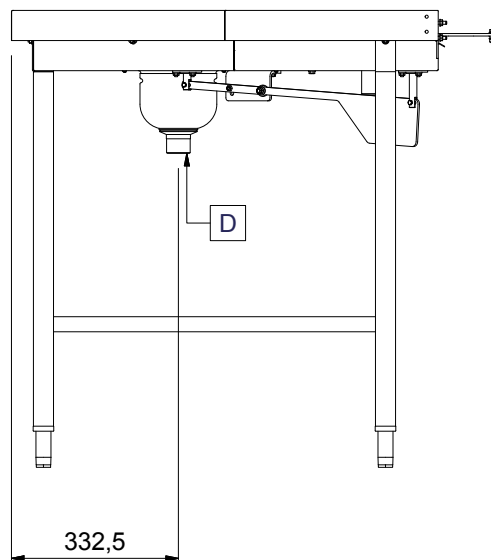

Descrizione

Articolo N° _____

Costruzione in acciaio inox AISI 304 con fondo inclinato e scarico. Barra di alimentazione. Azionato dalla lavastoviglie. Gambe tubolari a sezione quadrata 40x40 mm su piedini regolabili. Progettato per cesti di dimensione 500x500 mm. Direzione carico cesti: orario. Per connessione a rulliera mobile.

Caratteristiche e benefici

- Progettato per contenere cestelli da 500x500 mm.
- Dotate di fori di fissaggio e di sistema di aggancio per una rapida e semplice installazione.
- Zona di carico disponibile anche con direzione in senso orario.
- Il trascinarsi della curva è diretto dalla lavastoviglie grazie ad un braccio che si collega al convogliatore della stessa.
- Unità disposta sulla parte inferiore della lavastoviglie per facilitare l'accesso alla vasca.
- Angolo a 45° per ridurre l'utilizzo dello spazio.
- Movimento cesto sottostante per una maggiore sicurezza.
- Sistema di collegamento con la rulliera mobile semplificato.
- Curva a 180° predisposta per il collegamento tra la lavastoviglie e una rulliera mobile.

Costruzione

- Tutte le superfici lisce con finitura lucida.
- Vasca in acciaio inox AISI 304, spessore 1,2mm.
- Gambe quadrate tubolari di 40x40 mm in acciaio inox.
- Robuste flange saldate per un fissaggio sicuro delle unità.
- Il fondo inclinato consente uno scarico regolare e rapido.
- Tre gambe incluse.
- Piedini da 50 mm in acciaio inox regolabili in altezza per allineare l'altezza di funzionamento tra la lavastoviglie e il tavolo.

Approvazione: _____

Movimentazione Stoviglie Curva di scarico 180 gradi azionata da lavastoviglie, movimento orario

Informazioni chiave

nte

Lato

D = Scarico acqua

Alto

Movimentazione Stoviglie
Curva di scarico 180 gradi azionata da lavastoviglie, movimento orario