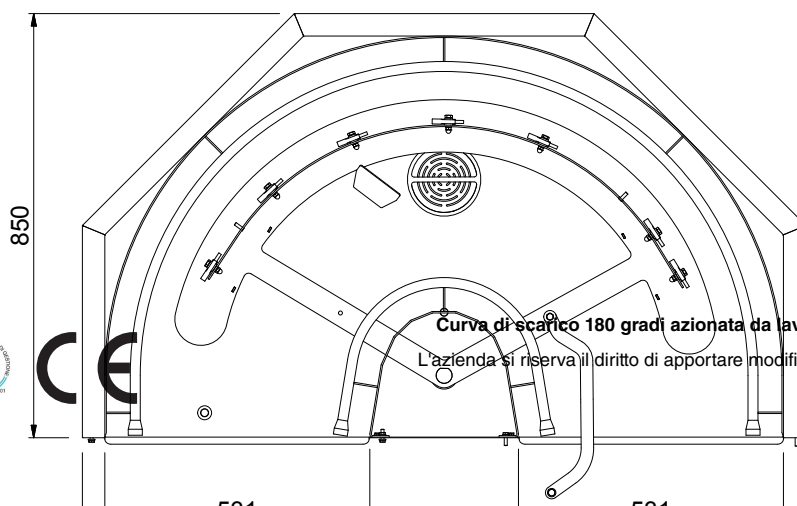

Descrizione

Articolo N° _____

Costruzione in acciaio inox AISI 304 con fondo inclinato e scarico. Barra di alimentazione. Azionato dalla lavastoviglie. Gambe tubolari a sezione quadrata 40x40 mm su piedini regolabili. Progettato per cesti di dimensione 500x500 mm. Direzione carico cesti: orario. Per connessione a rulliera mobile.

Caratteristiche e benefici

- Progettato per contenere cestelli da 500x500 mm.
- Dotate di fori di fissaggio e di sistema di aggancio per una rapida e semplice installazione.
- Zona di carico disponibile anche con direzione in senso orario.
- Il trascinarsi della curva è diretto dalla lavastoviglie grazie ad un braccio che si collega al convogliatore della stessa.
- Unità disposta sulla parte inferiore della lavastoviglie per facilitare l'accesso alla vasca.
- Angolo a 45° per ridurre l'utilizzo dello spazio.
- Movimento cesto sottostante per una maggiore sicurezza.
- Sistema di collegamento con la rulliera mobile semplificato.
- Curva a 180° predisposta per il collegamento tra la lavastoviglie e una rulliera mobile.

Costruzione

- Tutte le superfici lisce con finitura lucida.
- Vasca in acciaio inox AISI 304, spessore 1,2mm.
- Gambe quadrate tubolari di 40x40 mm in acciaio inox.
- Robuste flange saldate per un fissaggio sicuro delle unità.
- Il fondo inclinato consente uno scarico regolare e rapido.
- Tre gambe incluse.
- Piedini da 50 mm in acciaio inox regolabili in altezza per allineare l'altezza di funzionamento tra la lavastoviglie e il tavolo.

Approvazione: _____

Movimentazione Stoviglie Curva di scarico 180 gradi azionata da lavastoviglie, movimento orario

Informazioni chiave

nte

Lato

D = Scarico acqua

Alto

Movimentazione Stoviglie
Curva di scarico 180 gradi azionata da lavastoviglie, movimento orario