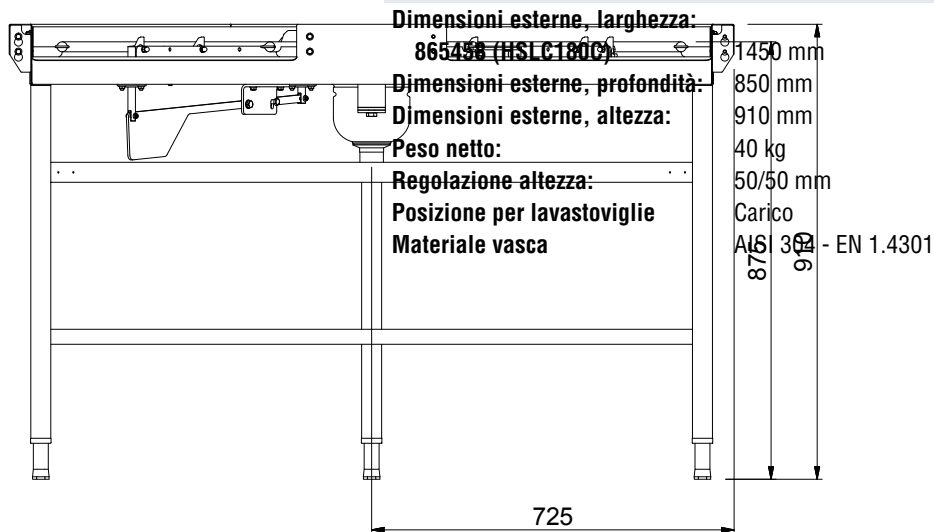

Descrizione

Articolo N° _____

Costruzione in acciaio inox AISI 304 con fondo inclinato e scarico. Barra di alimentazione. Azionato dalla lavastoviglie. Gambe tubolari a sezione quadrata 40x40 mm su piedini regolabili. Progettato per cesti di dimensione 500x500 mm. Direzione carico cesti: orario. Per connessione a rulliera mobile.

Caratteristiche e benefici

- Progettato per contenere cestelli da 500x500 mm.
- Dotate di fori di fissaggio e di sistema di aggancio per una rapida e semplice installazione.
- Zona di carico disponibile anche con direzione in senso orario.
- Il trascinarsi della curva è diretto dalla lavastoviglie grazie ad un braccio che si collega al convogliatore della stessa.
- Unità disposta sulla parte inferiore della lavastoviglie per facilitare l'accesso alla vasca.
- Angolo a 45° per ridurre l'utilizzo dello spazio.
- Movimento cesto sottostante per una maggiore sicurezza.
- Sistema di collegamento con la rulliera mobile semplificato.
- Curva a 180° predisposta per il collegamento tra la lavastoviglie e una rulliera mobile.

Costruzione

- Tutte le superfici lisce con finitura lucida.
- Vasca in acciaio inox AISI 304, spessore 1,2mm.
- Gambe quadrate tubolari di 40x40 mm in acciaio inox.
- Robuste flange saldate per un fissaggio sicuro delle unità.
- Il fondo inclinato consente uno scarico regolare e rapido.
- Tre gambe incluse.
- Piedini da 50 mm in acciaio inox regolabili in altezza per allineare l'altezza di funzionamento tra la lavastoviglie e il tavolo.

Approvazione: _____

Movimentazione Stoviglie Curva di scarico 180 gradi azionata da lavastoviglie, movimento orario

Informazioni chiave

nte

Lato

D = Scarico acqua

Alto

Movimentazione Stoviglie
Curva di scarico 180 gradi azionata da lavastoviglie, movimento orario