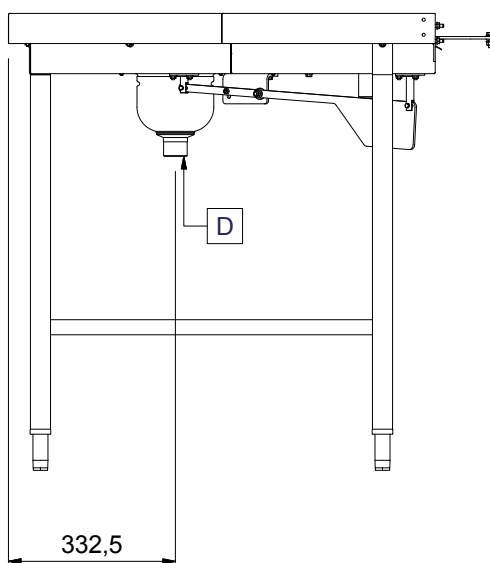

Descrizione

Articolo N° _____

Costruzione in acciaio inox AISI 304 con fondo inclinato e scarico. Barra di alimentazione. Azionato dalla lavastoviglie. Gambe tubolari a sezione quadrata 40x40 mm su piedini regolabili. Progettato per cesti di dimensione 500x500 mm. Direzione carico cesti: orario. Per connessione a rulliera mobile.

Caratteristiche e benefici

- Progettato per contenere cestelli da 500x500 mm.
- Dotate di fori di fissaggio e di sistema di aggancio per una rapida e semplice installazione.
- Zona di carico disponibile anche con direzione in senso orario.
- Il trascinarsi della curva è diretto dalla lavastoviglie grazie ad un braccio che si collega al convogliatore della stessa.
- Unità disposta sulla parte inferiore della lavastoviglie per facilitare l'accesso alla vasca.
- Angolo a 45° per ridurre l'utilizzo dello spazio.
- Movimento cesto sottostante per una maggiore sicurezza.
- Sistema di collegamento con la rulliera mobile semplificato.
- Curva a 180° predisposta per il collegamento tra la lavastoviglie e una rulliera mobile.

Costruzione

- Tutte le superfici lisce con finitura lucida.
- Vasca in acciaio inox AISI 304, spessore 1,2mm.
- Gambe quadrate tubolari di 40x40 mm in acciaio inox.
- Robuste flange saldate per un fissaggio sicuro delle unità.
- Il fondo inclinato consente uno scarico regolare e rapido.
- Tre gambe incluse.
- Piedini da 50 mm in acciaio inox regolabili in altezza per allineare l'altezza di funzionamento tra la lavastoviglie e il tavolo.

Approvazione: _____

Movimentazione Stoviglie Curva di scarico 180 gradi azionata da lavastoviglie, movimento orario

Informazioni chiave

nte

Lato

D = Scarico acqua

Alto

Movimentazione Stoviglie
Curva di scarico 180 gradi azionata da lavastoviglie, movimento orario