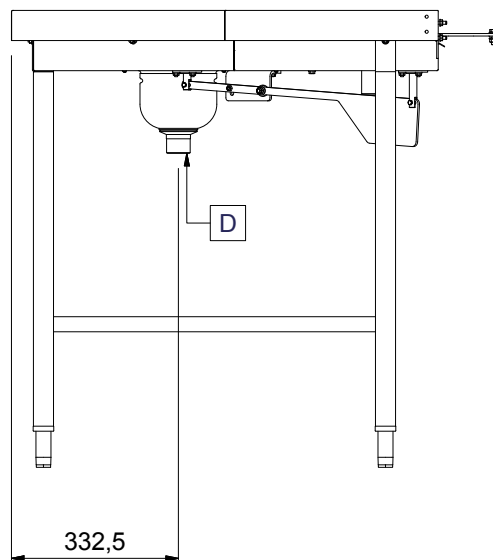

Descrizione

Articolo N° _____

Costruzione in acciaio inox AISI 304 con fondo inclinato e scarico. Barra di alimentazione. Azionato dalla lavastoviglie. Gambe tubolari a sezione quadrata 40x40 mm su piedini regolabili. Progettato per cesti di dimensione 500x500 mm. Direzione carico cesti: orario. Per connessione a rulliera mobile.

Caratteristiche e benefici

- Progettato per contenere cestelli da 500x500 mm.
- Dotate di fori di fissaggio e di sistema di aggancio per una rapida e semplice installazione.
- Zona di carico disponibile anche con direzione in senso orario.
- Il trascinarsi della curva è diretto dalla lavastoviglie grazie ad un braccio che si collega al convogliatore della stessa.
- Unità disposta sulla parte inferiore della lavastoviglie per facilitare l'accesso alla vasca.
- Angolo a 45° per ridurre l'utilizzo dello spazio.
- Movimento cesto sottostante per una maggiore sicurezza.
- Sistema di collegamento con la rulliera mobile semplificato.
- Curva a 180° predisposta per il collegamento tra la lavastoviglie e una rulliera mobile.

Costruzione

- Tutte le superfici lisce con finitura lucida.
- Vasca in acciaio inox AISI 304, spessore 1,2mm.
- Gambe quadrate tubolari di 40x40 mm in acciaio inox.
- Robuste flange saldate per un fissaggio sicuro delle unità.
- Il fondo inclinato consente uno scarico regolare e rapido.
- Tre gambe incluse.
- Piedini da 50 mm in acciaio inox regolabili in altezza per allineare l'altezza di funzionamento tra la lavastoviglie e il tavolo.

Approvazione: _____

Movimentazione Stoviglie Curva di scarico 180 gradi azionata da lavastoviglie, movimento orario

Informazioni chiave

nte

Lato

D = Scarico acqua

Alto

Movimentazione Stoviglie
Curva di scarico 180 gradi azionata da lavastoviglie, movimento orario