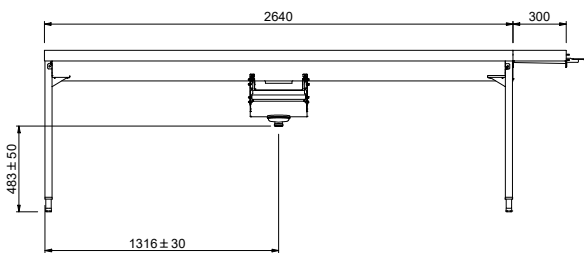

Tavolo sbarazzo automatico,
azionato da lavastoviglie, per
5 cesti, 2940 mm. Direzione
carico cesti: da sinistra a
destra

Descrizione

Articolo N°

Costruzione in acciaio inox AISI 304. Vasca con fondo inclinato, scarico con doppia piletta. Guide dei cesti inclinate verso il lato di smistamento. Azionato dalla lavastoviglie. Barre di alimentazione e supporti per cesti. Gambe tubolari a sezione quadrata 40x40 mm su piedini regolabili. Progettato per cesti di dimensione 500x500 mm. Collegamento alla lavastoviglie sul lato destro. Direzione carico cesti: da sinistra a destra.

Approvazione: _____

- Avvolgitore a parete con lancia per pre-risciacquo, con miscelatore fisso termostatico, lunghezza tubo 14 metri PNC 865460
- Kit staffe per consentire lo stoccaggio di cesti in verticale su griglie sotto il tavolo di sbarazzo PNC 865478

Lato

Factory mounted waste rack

Fronte

D = Scarico acqua

Alto

Informazioni chiave

Dimensioni esterne, larghezza:	2940 mm
865463 (HSDDS5LR)	
Dimensioni esterne, profondità:	1110 mm
Dimensioni esterne, altezza:	910 mm
Peso netto:	64 kg
Regolazione altezza:	50/50 mm
Movimento cestello	Da sinistra a destra
Posizione per lavastoviglie	Carico
Materiale vasca	AISI 304 - EN 1.4301