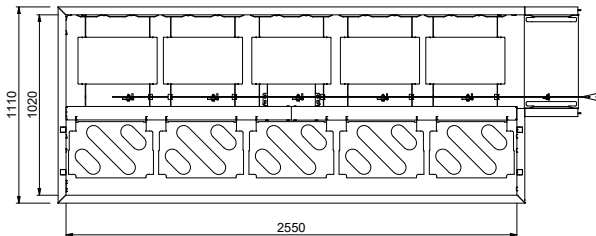

Tavolo sbarazzo automatico,
azionato da lavastoviglie, per
5 cesti, 2940 mm. Direzione
carico cesti: da sinistra a
destra

Descrizione

Articolo N°

Costruzione in acciaio inox AISI 304. Vasca con fondo inclinato, scarico con doppia piletta. Guide dei cesti inclinate verso il lato di smistamento. Azionato dalla lavastoviglie. Barre di alimentazione e supporti per cesti. Gambe tubolari a sezione quadrata 40x40 mm su piedini regolabili. Progettato per cesti di dimensione 500x500 mm. Collegamento alla lavastoviglie sul lato destro. Direzione carico cesti: da sinistra a destra.

Costruzione

- Tutte le superfici lisce con finitura lucida.
- Robuste flange saldate per un fissaggio sicuro delle unità.
- Il fondo inclinato consente uno scarico regolare e rapido.
- I cesti sono facilmente rimovibili.
- Le guide dei cestelli sono inclinate verso la vasca.
- Il doppio filtro installato su entrambi i lati consente l'accesso da entrambe le direzioni.
- Cestelli in acciaio inox doppi per facilitare le operazioni.
- Costruito su gambe in tubolare da 40x40 in acciaio inox AISI 304 con piedini quadrati.

Lato

Factory mounted waste rack

Fronte

D = Scarico acqua

Alto

Informazioni chiave

Dimensioni esterne, larghezza:	2940 mm
865463 (HSDDS5LR)	
Dimensioni esterne, profondità:	1110 mm
Dimensioni esterne, altezza:	910 mm
Peso netto:	64 kg
Regolazione altezza:	50/50 mm
Movimento cestello	Da sinistra a destra
Posizione per lavastoviglie	Carico
Materiale vasca	AISI 304 - EN 1.4301