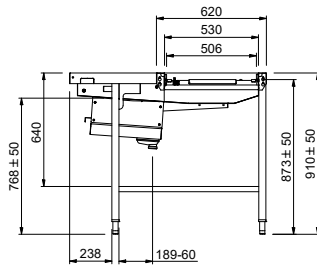

Tavolo sbarazzo automatico,
azionato da lavastoviglie, per
5 cesti, 2940 mm. Direzione
carico cesti: da sinistra a
destra

Descrizione

Articolo N°

Costruzione in acciaio inox AISI 304. Vasca con fondo inclinato, scarico con doppia piletta. Guide dei cesti inclinate verso il lato di smistamento. Azionato dalla lavastoviglie. Barre di alimentazione e supporti per cesti. Gambe tubolari a sezione quadrata 40x40 mm su piedini regolabili. Progettato per cesti di dimensione 500x500 mm. Collegamento alla lavastoviglie sul lato destro. Direzione carico cesti: da sinistra a destra.

Caratteristiche e benefici

- Dotate di fori di fissaggio e di sistema di aggancio per una rapida e semplice installazione.
- Progettato per contenere cestelli da 500x500 mm.
- Caricatori per 7 e 8 cestelli disponibili su richiesta.
- Ugelli di lavaggio della vasca disponibili come optional aggiuntivi.
- Guidato dalla lavastoviglie.

Costruzione

- Tutte le superfici lisce con finitura lucida.
- Robuste flange saldate per un fissaggio sicuro delle unità.
- Il fondo inclinato consente uno scarico regolare e rapido.
- I cesti sono facilmente rimovibili.
- Le guide dei cestelli sono inclinate verso la vasca.
- Il doppio filtro installato su entrambi i lati consente l'accesso da entrambe le direzioni.
- Cestelli in acciaio inox doppi per facilitare le operazioni.
- Costruito su gambe in tubolare da 40x40 in acciaio inox AISI 304 con piedini quadrati.

Lato

Factory mounted waste rack

Fronte

D = Scarico acqua

Alto

Informazioni chiave

Dimensioni esterne, larghezza:	2940 mm
865463 (HSDDS5LR)	
Dimensioni esterne, profondità:	1110 mm
Dimensioni esterne, altezza:	910 mm
Peso netto:	64 kg
Regolazione altezza:	50/50 mm
Movimento cestello	Da sinistra a destra
Posizione per lavastoviglie	Carico
Materiale vasca	AISI 304 - EN 1.4301