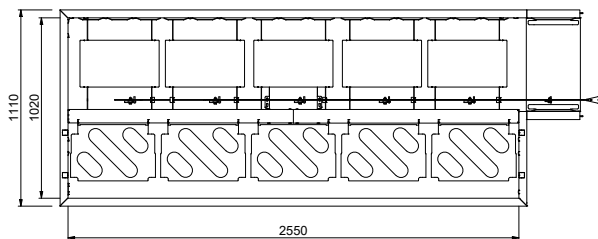

Tavolo sbarazzo automatico,
azionato da lavastoviglie, per
5 cesti, 2940 mm. Direzione
carico cesti: da sinistra a
destra

Descrizione

Articolo N°

Costruzione in acciaio inox AISI 304. Vasca con fondo inclinato, scarico con doppia piletta. Guide dei cesti inclinate verso il lato di smistamento. Azionato dalla lavastoviglie. Barre di alimentazione e supporti per cesti. Gambe tubolari a sezione quadrata 40x40 mm su piedini regolabili. Progettato per cesti di dimensione 500x500 mm. Collegamento alla lavastoviglie sul lato destro. Direzione carico cesti: da sinistra a destra.

Costruzione

- Tutte le superfici lisce con finitura lucida.
- Robuste flange saldate per un fissaggio sicuro delle unità.
- Il fondo inclinato consente uno scarico regolare e rapido.
- I cesti sono facilmente rimovibili.
- Le guide dei cestelli sono inclinate verso la vasca.
- Il doppio filtro installato su entrambi i lati consente l'accesso da entrambe le direzioni.
- Cestelli in acciaio inox doppi per facilitare le operazioni.
- Costruito su gambe in tubolare da 40x40 in acciaio inox AISI 304 con piedini quadrati.

Lato

Factory mounted waste rack

Fronte

D = Scarico acqua

Alto

Informazioni chiave

Dimensioni esterne, larghezza:	2940 mm
865463 (HSDDS5LR)	
Dimensioni esterne, profondità:	1110 mm
Dimensioni esterne, altezza:	910 mm
Peso netto:	64 kg
Regolazione altezza:	50/50 mm
Movimento cestello	Da sinistra a destra
Posizione per lavastoviglie	Carico
Materiale vasca	AISI 304 - EN 1.4301