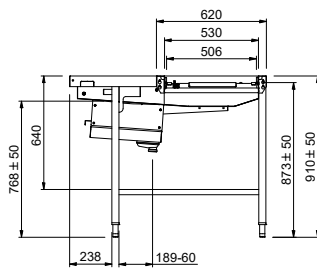

Tavolo sbarazzo automatico,
azionato da lavastoviglie, per
5 cesti, 2940 mm. Direzione
carico cesti: da sinistra a
destra

Descrizione

Articolo N°

Costruzione in acciaio inox AISI 304. Vasca con fondo inclinato, scarico con doppia piletta. Guide dei cesti inclinate verso il lato di smistamento. Azionato dalla lavastoviglie. Barre di alimentazione e supporti per cesti. Gambe tubolari a sezione quadrata 40x40 mm su piedini regolabili. Progettato per cesti di dimensione 500x500 mm. Collegamento alla lavastoviglie sul lato destro. Direzione carico cesti: da sinistra a destra.

Caratteristiche e benefici

- Dotate di fori di fissaggio e di sistema di aggancio per una rapida e semplice installazione.
- Progettato per contenere cestelli da 500x500 mm.
- Caricatori per 7 e 8 cestelli disponibili su richiesta.
- Ugelli di lavaggio della vasca disponibili come optional aggiuntivi.
- Guidato dalla lavastoviglie.

Costruzione

- Tutte le superfici lisce con finitura lucida.
- Robuste flange saldate per un fissaggio sicuro delle unità.
- Il fondo inclinato consente uno scarico regolare e rapido.
- I cesti sono facilmente rimovibili.
- Le guide dei cestelli sono inclinate verso la vasca.
- Il doppio filtro installato su entrambi i lati consente l'accesso da entrambe le direzioni.
- Cestelli in acciaio inox doppi per facilitare le operazioni.
- Costruito su gambe in tubolare da 40x40 in acciaio inox AISI 304 con piedini quadrati.

Lato

Factory mounted waste rack

Fronte

D = Scarico acqua

Alto

Informazioni chiave

Dimensioni esterne, larghezza:	2940 mm
865463 (HSDDS5LR)	
Dimensioni esterne, profondità:	1110 mm
Dimensioni esterne, altezza:	910 mm
Peso netto:	64 kg
Regolazione altezza:	50/50 mm
Movimento cestello	Da sinistra a destra
Posizione per lavastoviglie	Carico
Materiale vasca	AISI 304 - EN 1.4301