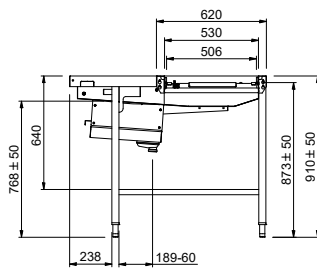

Costruzione in acciaio inox AISI 304. Vasca con fondo inclinato, scarico con doppia piletta. Guide dei cesti inclinate verso il lato di smistamento. Azionato dalla lavastoviglie. Barre di alimentazione e supporti per cesti. Gambe tubolari a sezione quadrata 40x40 mm su piedini regolabili. Progettato per cesti di dimensione 500x500 mm. Collegamento alla lavastoviglie sul lato destro. Direzione carico cesti: da sinistra a destra.

Caratteristiche e benefici

- Dotate di fori di fissaggio e di sistema di aggancio per una rapida e semplice installazione.
- Progettato per contenere cestelli da 500x500 mm.
- Caricatori per 7 e 8 cestelli disponibili su richiesta.
- Ugelli di lavaggio della vasca disponibili come optional aggiuntivi.
- Guidato dalla lavastoviglie.

Costruzione

- Tutte le superfici lisce con finitura lucida.
- Robuste flange saldate per un fissaggio sicuro delle unità.
- Il fondo inclinato consente uno scarico regolare e rapido.
- I cesti sono facilmente rimovibili.
- Le guide dei cestelli sono inclinate verso la vasca.
- Il doppio filtro installato su entrambi i lati consente l'accesso da entrambe le direzioni.
- Cestelli in acciaio inox doppi per facilitare le operazioni.
- Costruito su gambe in tubolare da 40x40 in acciaio inox AISI 304 con piedini quadrati.

Lato

Factory mounted waste rack

Fronte

D = Scarico acqua

Alto

Informazioni chiave

Dimensioni esterne, larghezza:	2940 mm
865463 (HSDDS5LR)	
Dimensioni esterne, profondità:	1110 mm
Dimensioni esterne, altezza:	910 mm
Peso netto:	64 kg
Regolazione altezza:	50/50 mm
Movimento cestello	Da sinistra a destra
Posizione per lavastoviglie	Carico
Materiale vasca	AISI 304 - EN 1.4301