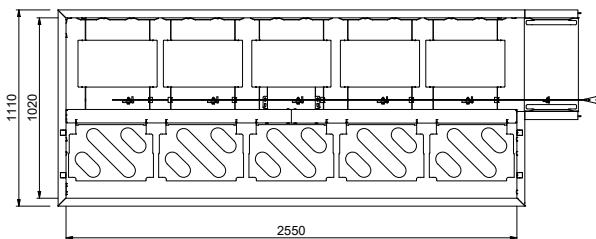

Costruzione in acciaio inox AISI 304. Vasca con fondo inclinato, scarico con doppia piletta. Guide dei cesti inclinate verso il lato di smistamento. Azionato dalla lavastoviglie. Barre di alimentazione e supporti per cesti. Gambe tubolari a sezione quadrata 40x40 mm su piedini regolabili. Progettato per cesti di dimensione 500x500 mm. Collegamento alla lavastoviglie sul lato destro. Direzione carico cesti: da sinistra a destra.

Costruzione

- Tutte le superfici lisce con finitura lucida.
- Robuste flange saldate per un fissaggio sicuro delle unità.
- Il fondo inclinato consente uno scarico regolare e rapido.
- I cesti sono facilmente rimovibili.
- Le guide dei cestelli sono inclinate verso la vasca.
- Il doppio filtro installato su entrambi i lati consente l'accesso da entrambe le direzioni.
- Cestelli in acciaio inox doppi per facilitare le operazioni.
- Costruito su gambe in tubolare da 40x40 in acciaio inox AISI 304 con piedini quadrati.

Lato

Factory mounted waste rack

Fronte

D = Scarico acqua

Alto

Informazioni chiave

Dimensioni esterne, larghezza:	2940 mm
865463 (HSDDS5LR)	
Dimensioni esterne, profondità:	1110 mm
Dimensioni esterne, altezza:	910 mm
Peso netto:	64 kg
Regolazione altezza:	50/50 mm
Movimento cestello	Da sinistra a destra
Posizione per lavastoviglie	Carico
Materiale vasca	AISI 304 - EN 1.4301