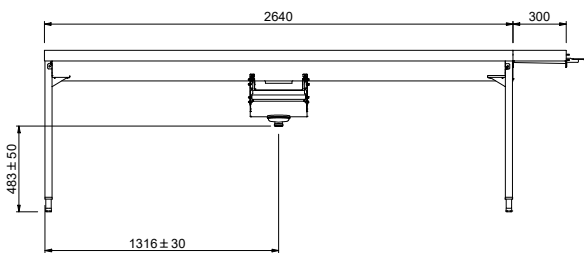

Costruzione in acciaio inox AISI 304. Vasca con fondo inclinato, scarico con doppia piletta. Guide dei cesti inclinate verso il lato di smistamento. Azionato dalla lavastoviglie. Barre di alimentazione e supporti per cesti. Gambe tubolari a sezione quadrata 40x40 mm su piedini regolabili. Progettato per cesti di dimensione 500x500 mm. Collegamento alla lavastoviglie sul lato destro. Direzione carico cesti: da sinistra a destra.

Approvazione: _____

- Avvolgitore a parete con lancia per pre-risciacquo, con miscelatore fisso termostatico, lunghezza tubo 14 metri PNC 865460
- Kit staffe per consentire lo stoccaggio di cesti in verticale su griglie sotto il tavolo di sbarazzo PNC 865478

Lato

Factory mounted waste rack

Fronte

D = Scarico acqua

Alto

Informazioni chiave

Dimensioni esterne, larghezza:	2940 mm
865463 (HSDDS5LR)	
Dimensioni esterne, profondità:	1110 mm
Dimensioni esterne, altezza:	910 mm
Peso netto:	64 kg
Regolazione altezza:	50/50 mm
Movimento cestello	Da sinistra a destra
Posizione per lavastoviglie	Carico
Materiale vasca	AISI 304 - EN 1.4301