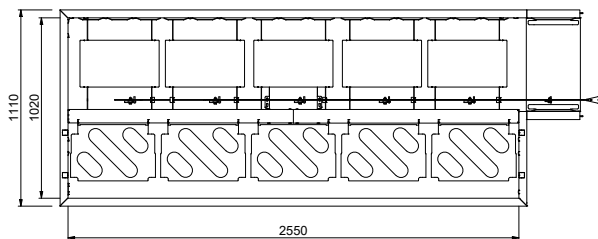

Costruzione in acciaio inox AISI 304. Vasca con fondo inclinato, scarico con doppia piletta. Guide dei cesti inclinate verso il lato di smistamento. Azionato dalla lavastoviglie. Barre di alimentazione e supporti per cesti. Gambe tubolari a sezione quadrata 40x40 mm su piedini regolabili. Progettato per cesti di dimensione 500x500 mm. Collegamento alla lavastoviglie sul lato destro. Direzione carico cesti: da sinistra a destra.

Costruzione

- Tutte le superfici lisce con finitura lucida.
- Robuste flange saldate per un fissaggio sicuro delle unità.
- Il fondo inclinato consente uno scarico regolare e rapido.
- I cesti sono facilmente rimovibili.
- Le guide dei cestelli sono inclinate verso la vasca.
- Il doppio filtro installato su entrambi i lati consente l'accesso da entrambe le direzioni.
- Cestelli in acciaio inox doppi per facilitare le operazioni.
- Costruito su gambe in tubolare da 40x40 in acciaio inox AISI 304 con piedini quadrati.

Lato

Factory mounted waste rack

Fronte

D = Scarico acqua

Alto

Informazioni chiave

Dimensioni esterne, larghezza:	2940 mm
865463 (HSDDS5LR)	
Dimensioni esterne, profondità:	1110 mm
Dimensioni esterne, altezza:	910 mm
Peso netto:	64 kg
Regolazione altezza:	50/50 mm
Movimento cestello	Da sinistra a destra
Posizione per lavastoviglie	Carico
Materiale vasca	AISI 304 - EN 1.4301