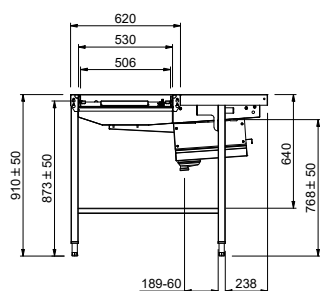

Accessori opzionali

- Gruppo doccia di prelavaggio con miscelatore e doccia (da agganciare alla mensola) PNC 863136
- Cassetto filtro rifiuti organici aggiuntivo per tavoli di sbarazzo automatici PNC 863173
- Vasca con dispositivo sollevamento cesti per posate, per tavoli azionati da lavastoviglie PNC 863230
- Kit stop di emergenza per lavastoviglie a cesto trascinato PNC 865162
- Supporto per cesti PNC 865208
- Gruppo doccia di prelavaggio con miscelatore e doccia (da agganciare alla mensola) PNC 865209
- Ripiano superiore doppio per tavoli di sbarazzo per 5 cesti, 2630 mm PNC 865427
- Ripiano superiore per tavoli di sbarazzo per 5 cesti, 2630 mm PNC 865431
- Scorrivassoio per tavoli di sbarazzo, 5 cesti, 2640 mm PNC 865435
- Kit 3 ganci per scorrivassoio PNC 865437
- Set di griglie con telaio per 5 cesti PNC 865440
- Gruppo doccia estraibile prelavaggio, 1500 mm PNC 865443
- Scorrivassoio per tavolo di sbarazzo, 500 mm PNC 865444
- Scorrivassoio con foro di scarico e collare di gomma, 500 mm PNC 865445
- Raschietto a forma di mezzaluna per lo sbarazzo rapido dei piatti (viene montata sotto il tavolo di sbarazzo) PNC 865447
- Acqua temperata per lavaggio vasca PNC 865449
- Scorrivassoio per tavoli di sbarazzo, 5 cesti, 2640 mm PNC 865456

Fronte

Lato

Factory mounted waste rack

D = Scarico acqua

Alto

Informazioni chiave

Dimensioni esterne, larghezza:	2940 mm
865467 (HSDDS5RL)	
Dimensioni esterne, profondità:	1110 mm
Dimensioni esterne, altezza:	910 mm
Peso netto:	64 kg
Regolazione altezza:	50/50 mm
Movimento cestello	Da destra a sinistra
Posizione per lavastoviglie	Carico
Materiale vasca	AISI 304 - EN 1.4301