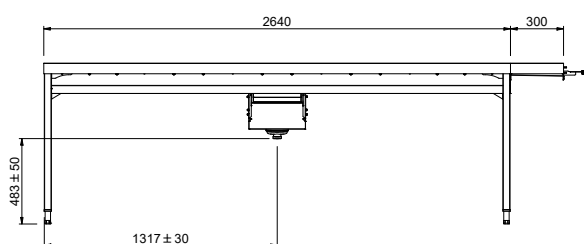

Tavolo sbarazzo automatico,
azionato da lavastoviglie, per
5 cesti, 2940 mm. Direzione
carico cesti: da destra a
sinistra

Descrizione

Articolo N°

Costruzione in acciaio inox AISI 304. Vasca con fondo inclinato, scarico con doppia piletta. Guide dei cesti inclinate verso il lato di smistamento. Azionato dalla lavastoviglie. Barre di alimentazione e supporti per cesti. Gambe tubolari a sezione quadrata 40x40 mm su piedini regolabili. Progettato per cesti di dimensione 500x500 mm. Collegamento alla lavastoviglie sul lato sinistro. Direzione carico cesti: da destra a sinistra.

Costruzione

- Tutte le superfici lisce con finitura lucida.
- Robuste flange saldate per un fissaggio sicuro delle unità.
- Il fondo inclinato consente uno scarico regolare e rapido.
- I cesti sono facilmente rimovibili.
- Le guide dei cestelli sono inclinate verso la vasca.
- Il doppio filtro installato su entrambi i lati consente l'accesso da entrambe le direzioni.
- Cestelli in acciaio inox doppi per facilitare le operazioni.
- Costruito su gambe in tubolare da 40x40 in acciaio inox AISI 304 con piedini quadrati.

Fronte

Lato

Factory mounted waste rack

D = Scarico acqua

Alto

Informazioni chiave

Dimensioni esterne, larghezza:	2940 mm
865467 (HSDDS5RL)	
Dimensioni esterne, profondità:	1110 mm
Dimensioni esterne, altezza:	910 mm
Peso netto:	64 kg
Regolazione altezza:	50/50 mm
Movimento cestello	Da destra a sinistra
Posizione per lavastoviglie	Carico
Materiale vasca	AISI 304 - EN 1.4301