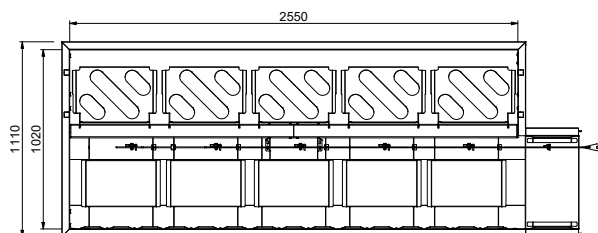

Tavolo sbarazzo automatico,
azionato da lavastoviglie, per
5 cesti, 2940 mm. Direzione
carico cesti: da destra a
sinistra

Descrizione

Articolo N°

Costruzione in acciaio inox AISI 304. Vasca con fondo inclinato, scarico con doppia piletta. Guide dei cesti inclinate verso il lato di smistamento. Azionato dalla lavastoviglie. Barre di alimentazione e supporti per cesti. Gambe tubolari a sezione quadrata 40x40 mm su piedini regolabili. Progettato per cesti di dimensione 500x500 mm. Collegamento alla lavastoviglie sul lato sinistro. Direzione carico cesti: da destra a sinistra.

Costruzione

- Tutte le superfici lisce con finitura lucida.
- Robuste flange saldate per un fissaggio sicuro delle unità.
- Il fondo inclinato consente uno scarico regolare e rapido.
- I cesti sono facilmente rimovibili.
- Le guide dei cestelli sono inclinate verso la vasca.
- Il doppio filtro installato su entrambi i lati consente l'accesso da entrambe le direzioni.
- Cestelli in acciaio inox doppi per facilitare le operazioni.
- Costruito su gambe in tubolare da 40x40 in acciaio inox AISI 304 con piedini quadrati.

Fronte

Lato

Factory mounted waste rack

D = Scarico acqua

Alto

Informazioni chiave

Dimensioni esterne, larghezza:	2940 mm
865467 (HSDDS5RL)	
Dimensioni esterne, profondità:	1110 mm
Dimensioni esterne, altezza:	910 mm
Peso netto:	64 kg
Regolazione altezza:	50/50 mm
Movimento cestello	Da destra a sinistra
Posizione per lavastoviglie	Carico
Materiale vasca	AISI 304 - EN 1.4301