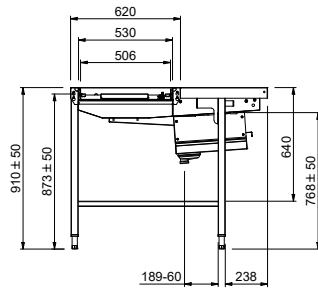

### Accessori opzionali

- Gruppo doccia di prelavaggio con miscelatore e doccia (da agganciare alla mensola) PNC 863136
- Cassetto filtro rifiuti organici aggiuntivo per tavoli di sbarazzo automatici PNC 863173
- Vasca con dispositivo sollevamento cesti per posate, per tavoli azionati da lavastoviglie PNC 863230
- Kit stop di emergenza per lavastoviglie a cesto trascinato PNC 865162
- Supporto per cesti PNC 865208
- Gruppo doccia di prelavaggio con miscelatore e doccia (da agganciare alla mensola) PNC 865209
- Ripiano superiore doppio per tavoli di sbarazzo per 5 cesti, 2630 mm PNC 865427
- Ripiano superiore per tavoli di sbarazzo per 5 cesti, 2630 mm PNC 865431
- Scorrivassoio per tavoli di sbarazzo, 5 cesti, 2640 mm PNC 865435
- Kit 3 ganci per scorrivassoio PNC 865437
- Set di griglie con telaio per 5 cesti PNC 865440
- Gruppo doccia estraibile prelavaggio, 1500 mm PNC 865443
- Scorrivassoio per tavolo di sbarazzo, 500 mm PNC 865444
- Scorrivassoio con foro di scarico e collare di gomma, 500 mm PNC 865445
- Raschietto a forma di mezzaluna per lo sbarazzo rapido dei piatti (viene montata sotto il tavolo di sbarazzo) PNC 865447
- Acqua temperata per lavaggio vasca PNC 865449
- Scorrivassoio per tavoli di sbarazzo, 5 cesti, 2640 mm PNC 865456

**Fronte**

**Lato**

Factory mounted waste rack

D = Scarico acqua

**Alto**

**Informazioni chiave**

Dimensioni esterne, larghezza:	2940 mm
865467 (HSDDS5RL)	
Dimensioni esterne, profondità:	1110 mm
Dimensioni esterne, altezza:	910 mm
Peso netto:	64 kg
Regolazione altezza:	50/50 mm
Movimento cestello	Da destra a sinistra
Posizione per lavastoviglie	Carico
Materiale vasca	AISI 304 - EN 1.4301