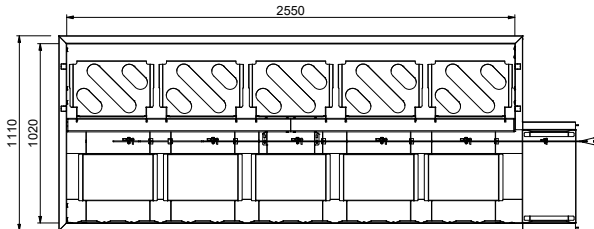

#### Articolo N°

Costruzione in acciaio inox AISI 304. Vasca con fondo inclinato, scarico con doppia piletta. Guide dei cesti inclinate verso il lato di smistamento. Azionato dalla lavastoviglie. Barre di alimentazione e supporti per cesti. Gambe tubolari a sezione quadrata 40x40 mm su piedini regolabili. Progettato per cesti di dimensione 500x500 mm. Collegamento alla lavastoviglie sul lato sinistro. Direzione carico cesti: da destra a sinistra.

### Costruzione

- Tutte le superfici lisce con finitura lucida.
- Robuste flange saldate per un fissaggio sicuro delle unità.
- Il fondo inclinato consente uno scarico regolare e rapido.
- I cesti sono facilmente rimovibili.
- Le guide dei cestelli sono inclinate verso la vasca.
- Il doppio filtro installato su entrambi i lati consente l'accesso da entrambe le direzioni.
- Cestelli in acciaio inox doppi per facilitare le operazioni.
- Costruito su gambe in tubolare da 40x40 in acciaio inox AISI 304 con piedini quadrati.

**Fronte**

**Lato**

Factory mounted waste rack

D = Scarico acqua

**Alto**

**Informazioni chiave**

Dimensioni esterne, larghezza:	2940 mm
865467 (HSDDS5RL)	
Dimensioni esterne, profondità:	1110 mm
Dimensioni esterne, altezza:	910 mm
Peso netto:	64 kg
Regolazione altezza:	50/50 mm
Movimento cestello	Da destra a sinistra
Posizione per lavastoviglie	Carico
Materiale vasca	AISI 304 - EN 1.4301