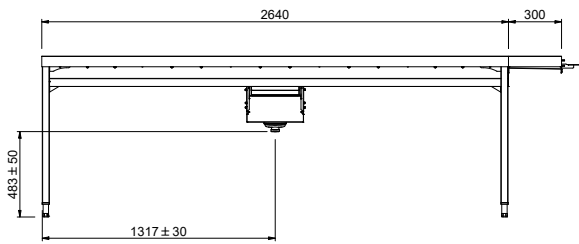

#### Articolo N°

Costruzione in acciaio inox AISI 304. Vasca con fondo inclinato, scarico con doppia piletta. Guide dei cesti inclinate verso il lato di smistamento. Azionato dalla lavastoviglie. Barre di alimentazione e supporti per cesti. Gambe tubolari a sezione quadrata 40x40 mm su piedini regolabili. Progettato per cesti di dimensione 500x500 mm. Collegamento alla lavastoviglie sul lato sinistro. Direzione carico cesti: da destra a sinistra.

### Costruzione

- Tutte le superfici lisce con finitura lucida.
- Robuste flange saldate per un fissaggio sicuro delle unità.
- Il fondo inclinato consente uno scarico regolare e rapido.
- I cesti sono facilmente rimovibili.
- Le guide dei cestelli sono inclinate verso la vasca.
- Il doppio filtro installato su entrambi i lati consente l'accesso da entrambe le direzioni.
- Cestelli in acciaio inox doppi per facilitare le operazioni.
- Costruito su gambe in tubolare da 40x40 in acciaio inox AISI 304 con piedini quadrati.

**Fronte**

**Lato**

Factory mounted waste rack

D = Scarico acqua

**Alto**

**Informazioni chiave**

Dimensioni esterne, larghezza:	2940 mm
865467 (HSDDS5RL)	
Dimensioni esterne, profondità:	1110 mm
Dimensioni esterne, altezza:	910 mm
Peso netto:	64 kg
Regolazione altezza:	50/50 mm
Movimento cestello	Da destra a sinistra
Posizione per lavastoviglie	Carico
Materiale vasca	AISI 304 - EN 1.4301