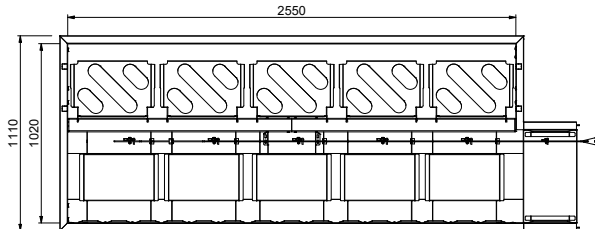

Tavolo sbarazzo automatico,
azionato da lavastoviglie, per
5 cesti, 2940 mm. Direzione
carico cesti: da destra a
sinistra

Descrizione

Articolo N°

Costruzione in acciaio inox AISI 304. Vasca con fondo inclinato, scarico con doppia piletta. Guide dei cesti inclinate verso il lato di smistamento. Azionato dalla lavastoviglie. Barre di alimentazione e supporti per cesti. Gambe tubolari a sezione quadrata 40x40 mm su piedini regolabili. Progettato per cesti di dimensione 500x500 mm. Collegamento alla lavastoviglie sul lato sinistro. Direzione carico cesti: da destra a sinistra.

Costruzione

- Tutte le superfici lisce con finitura lucida.
- Robuste flange saldate per un fissaggio sicuro delle unità.
- Il fondo inclinato consente uno scarico regolare e rapido.
- I cesti sono facilmente rimovibili.
- Le guide dei cestelli sono inclinate verso la vasca.
- Il doppio filtro installato su entrambi i lati consente l'accesso da entrambe le direzioni.
- Cestelli in acciaio inox doppi per facilitare le operazioni.
- Costruito su gambe in tubolare da 40x40 in acciaio inox AISI 304 con piedini quadrati.

Fronte

Lato

Factory mounted waste rack

D = Scarico acqua

Alto

Informazioni chiave

Dimensioni esterne, larghezza:	2940 mm
865467 (HSDDS5RL)	
Dimensioni esterne, profondità:	1110 mm
Dimensioni esterne, altezza:	910 mm
Peso netto:	64 kg
Regolazione altezza:	50/50 mm
Movimento cestello	Da destra a sinistra
Posizione per lavastoviglie	Carico
Materiale vasca	AISI 304 - EN 1.4301