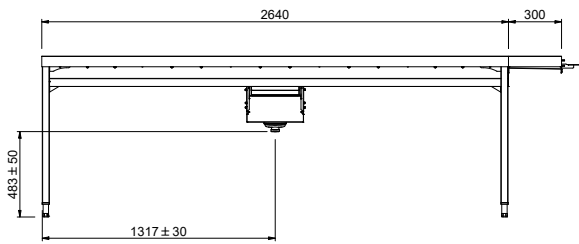

Tavolo sbarazzo automatico,
azionato da lavastoviglie, per
5 cesti, 2940 mm. Direzione
carico cesti: da destra a
sinistra

Descrizione

Articolo N°

Costruzione in acciaio inox AISI 304. Vasca con fondo inclinato, scarico con doppia piletta. Guide dei cesti inclinate verso il lato di smistamento. Azionato dalla lavastoviglie. Barre di alimentazione e supporti per cesti. Gambe tubolari a sezione quadrata 40x40 mm su piedini regolabili. Progettato per cesti di dimensione 500x500 mm. Collegamento alla lavastoviglie sul lato sinistro. Direzione carico cesti: da destra a sinistra.

Costruzione

- Tutte le superfici lisce con finitura lucida.
- Robuste flange saldate per un fissaggio sicuro delle unità.
- Il fondo inclinato consente uno scarico regolare e rapido.
- I cesti sono facilmente rimovibili.
- Le guide dei cestelli sono inclinate verso la vasca.
- Il doppio filtro installato su entrambi i lati consente l'accesso da entrambe le direzioni.
- Cestelli in acciaio inox doppi per facilitare le operazioni.
- Costruito su gambe in tubolare da 40x40 in acciaio inox AISI 304 con piedini quadrati.

Fronte

Lato

Factory mounted waste rack

D = Scarico acqua

Alto

Informazioni chiave

Dimensioni esterne, larghezza:	2940 mm
865467 (HSDDS5RL)	
Dimensioni esterne, profondità:	1110 mm
Dimensioni esterne, altezza:	910 mm
Peso netto:	64 kg
Regolazione altezza:	50/50 mm
Movimento cestello	Da destra a sinistra
Posizione per lavastoviglie	Carico
Materiale vasca	AISI 304 - EN 1.4301