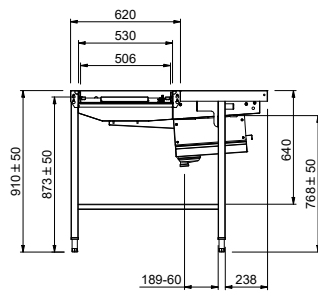

Accessori opzionali

- Gruppo doccia di prelavaggio con miscelatore e doccia (da agganciare alla mensola) PNC 863136
- Cassetto filtro rifiuti organici aggiuntivo per tavoli di sbarazzo automatici PNC 863173
- Vasca con dispositivo sollevamento cesti per posate, per tavoli azionati da lavastoviglie PNC 863230
- Kit stop di emergenza per lavastoviglie a cesto trascinato PNC 865162
- Supporto per cesti PNC 865208
- Gruppo doccia di prelavaggio con miscelatore e doccia (da agganciare alla mensola) PNC 865209
- Ripiano superiore doppio per tavoli di sbarazzo per 5 cesti, 2630 mm PNC 865427
- Ripiano superiore per tavoli di sbarazzo per 5 cesti, 2630 mm PNC 865431
- Scorrivassoio per tavoli di sbarazzo, 5 cesti, 2640 mm PNC 865435
- Kit 3 ganci per scorrivassoio PNC 865437
- Set di griglie con telaio per 5 cesti PNC 865440
- Gruppo doccia estraibile prelavaggio, 1500 mm PNC 865443
- Scorrivassoio per tavolo di sbarazzo, 500 mm PNC 865444
- Scorrivassoio con foro di scarico e collare di gomma, 500 mm PNC 865445
- Raschietto a forma di mezzaluna per lo sbarazzo rapido dei piatti (viene montata sotto il tavolo di sbarazzo) PNC 865447
- Acqua temperata per lavaggio vasca PNC 865449
- Scorrivassoio per tavoli di sbarazzo, 5 cesti, 2640 mm PNC 865456

Fronte

Lato

Factory mounted waste rack

D = Scarico acqua

Alto

Informazioni chiave

Dimensioni esterne, larghezza:	2940 mm
865467 (HSDDS5RL)	
Dimensioni esterne, profondità:	1110 mm
Dimensioni esterne, altezza:	910 mm
Peso netto:	64 kg
Regolazione altezza:	50/50 mm
Movimento cestello	Da destra a sinistra
Posizione per lavastoviglie	Carico
Materiale vasca	AISI 304 - EN 1.4301