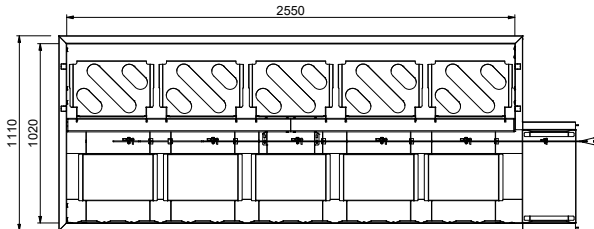

Tavolo sbarazzo automatico,
azionato da lavastoviglie, per
5 cesti, 2940 mm. Direzione
carico cesti: da destra a
sinistra

Descrizione

Articolo N°

Costruzione in acciaio inox AISI 304. Vasca con fondo inclinato, scarico con doppia piletta. Guide dei cesti inclinate verso il lato di smistamento. Azionato dalla lavastoviglie. Barre di alimentazione e supporti per cesti. Gambe tubolari a sezione quadrata 40x40 mm su piedini regolabili. Progettato per cesti di dimensione 500x500 mm. Collegamento alla lavastoviglie sul lato sinistro. Direzione carico cesti: da destra a sinistra.

Costruzione

- Tutte le superfici lisce con finitura lucida.
- Robuste flange saldate per un fissaggio sicuro delle unità.
- Il fondo inclinato consente uno scarico regolare e rapido.
- I cesti sono facilmente rimovibili.
- Le guide dei cestelli sono inclinate verso la vasca.
- Il doppio filtro installato su entrambi i lati consente l'accesso da entrambe le direzioni.
- Cestelli in acciaio inox doppi per facilitare le operazioni.
- Costruito su gambe in tubolare da 40x40 in acciaio inox AISI 304 con piedini quadrati.

Fronte

Lato

Factory mounted waste rack

D = Scarico acqua

Alto

Informazioni chiave

Dimensioni esterne, larghezza:	2940 mm
865467 (HSDDS5RL)	
Dimensioni esterne, profondità:	1110 mm
Dimensioni esterne, altezza:	910 mm
Peso netto:	64 kg
Regolazione altezza:	50/50 mm
Movimento cestello	Da destra a sinistra
Posizione per lavastoviglie	Carico
Materiale vasca	AISI 304 - EN 1.4301