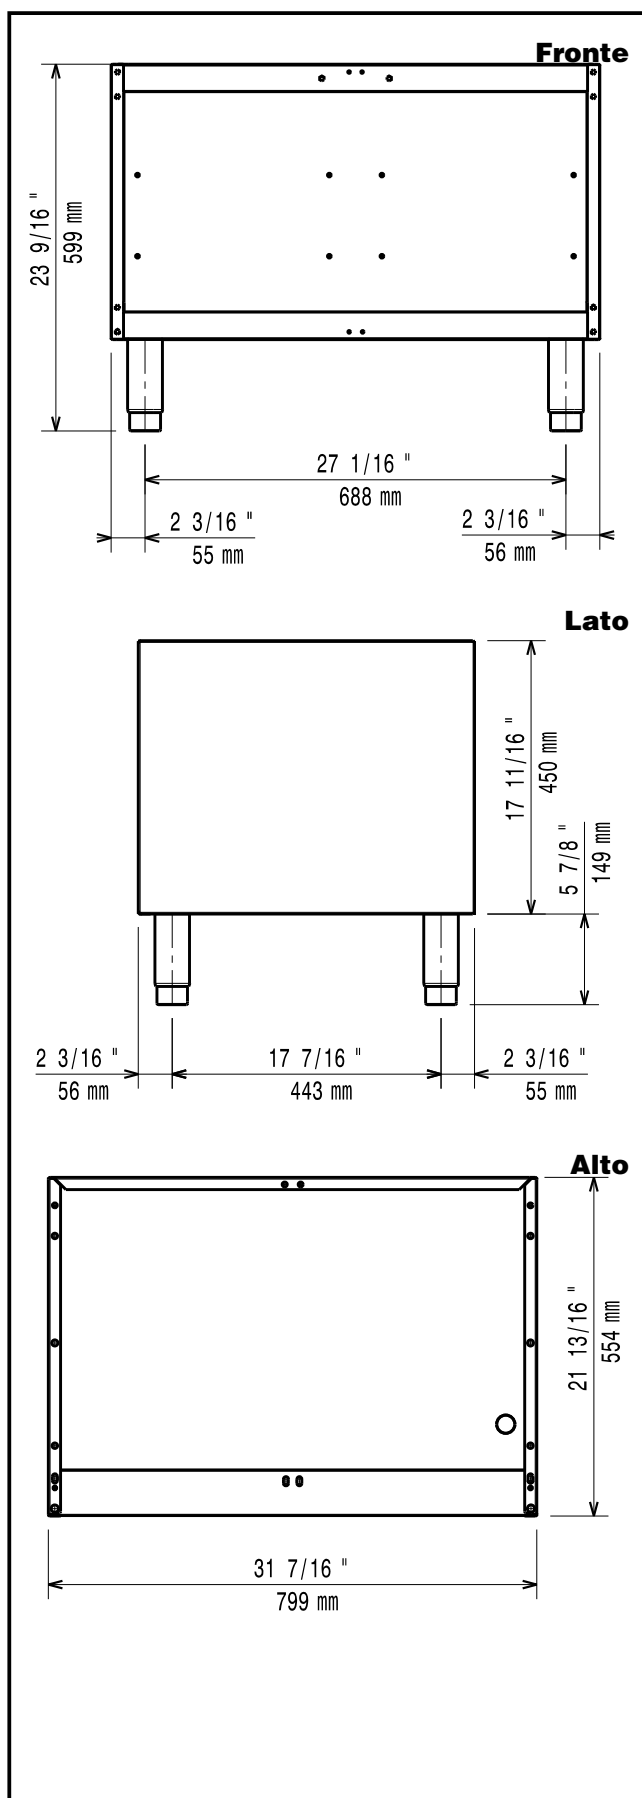

Gamma cottura modulare EVO700 Base neutra aperta modulo intero

ARTICOLO N° _____

MODELLO N° _____

NOME _____

SIS # _____

AIA # _____

371113 (E7BANH000)

* NOT TRANSLATED *

Caratteristiche e benefici

- L'unità può essere installata sotto i modelli top della linea 700.
- L'unità viene fornita con piedini di 50mm di altezza in acciaio inox regolabili.
- Base aperta per lo stoccaggio di pentole, padelle, teglie etc.
- Porte con maniglie, cassetti, kit riscaldanti e guide per contenitori GN disponibili come accessori a richiesta.

Costruzione

- Costruzione in acciaio inox con finitura Scotch Brite a garanzia di elevati livelli di igiene.

Approvazione: _____

Informazioni chiave

Dimensioni esterne, larghezza:	
371113 (E7BANH0000)	800 mm
Dimensioni esterne, profondità:	550 mm
Dimensioni esterne, altezza:	600 mm
Peso netto:	15 kg